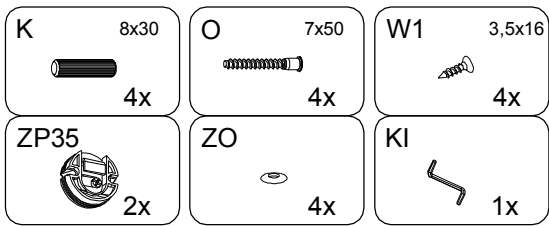

BUMERANG BR-17

DIG-NET®
Jan Lenart
meble

1 **K**
4x

2 **ZP35** 2x **W1** 4x

3 **O** 4x **ZO** 4x **KI** 1x