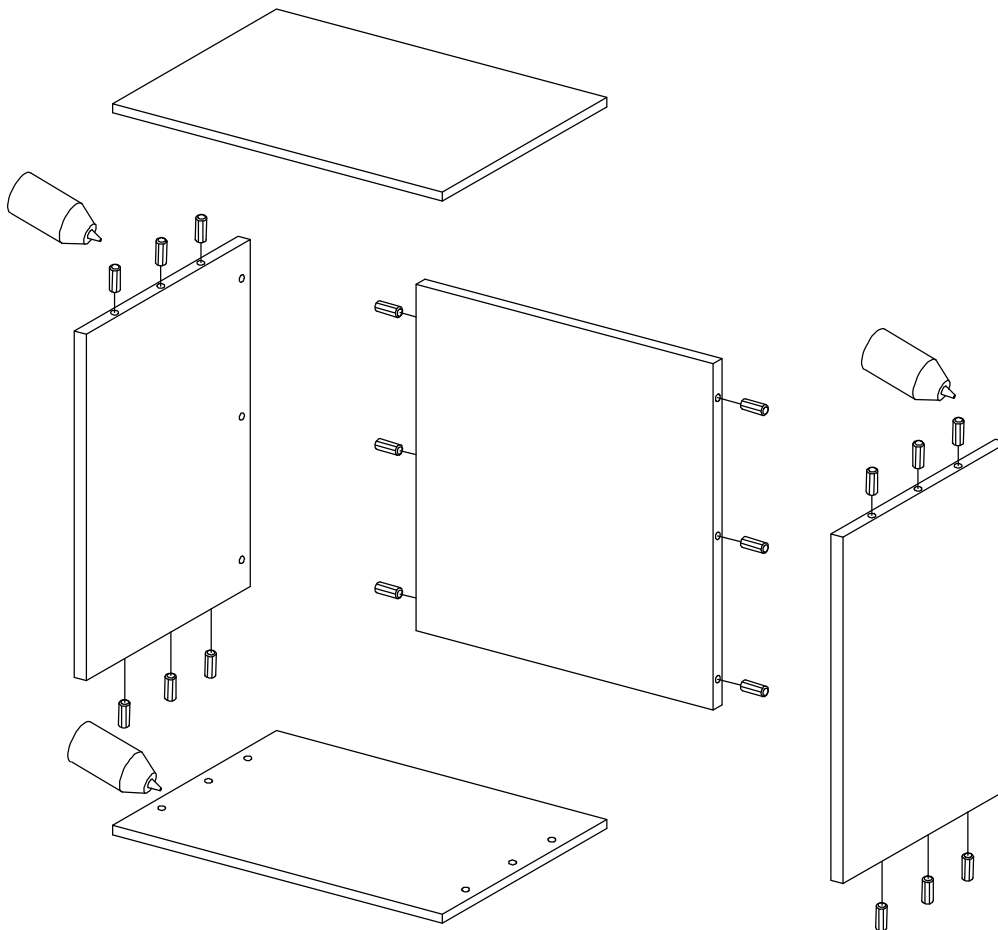

# BUMERANG BR-13

**DIG-NET**®  
*Dan Lenart*  
**meble**

 A	 B
18	1

1

Szanowny kliencie, gdyby brakowało jakiejś części, lub byłaby uszkodzona proszę to oznaczyć na instrukcji montażowej i przesłać razem z reklamacją.  
**UWAGA!** Jeżeli uszkodzony element będzie zamontowany na stałe reklamacja nie będzie uznana.  
Proszę czyścić tylko suchą lub lekko wilgotną szmatką do kurzu.  
Nie używać żadnych środków szorstkich!