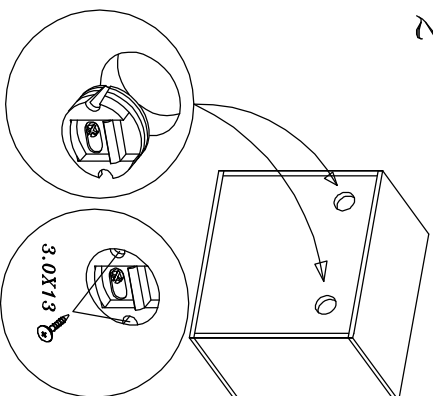

OS-16

DIG-NET
Jan Kurosz
meble

			
A	B	C	3.0X13 D
18	1	2	4

1

2

Szanowny Kliencie, gdyby brakowało jakiejś części, lub byłaby uszkodzona proszę to oznaczyć na instrukcji montażowej i przesłać razem z reklamacją.
UWAGA! Jeżeli uszkodzony element będzie zamontowany na stałe reklamacja nie będzie uznana.
Proszę czyścić tylko suchą lub lekko wilgotną szmatką do kurzu.
Nie używać żadnych środków szorstkich!