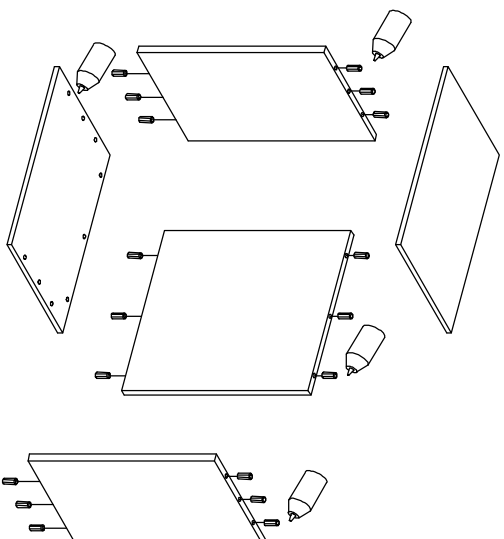

OS-16

DIG-NET
Jan Kurosz
meble

			
A	B	C	3.0X13 D
18	1	2	4

1

2

Szanowny Kliencie, gdyby brakowało jakiejś części, lub byłaby uszkodzona proszę to oznaczyć na instrukcji montażowej i przesłać razem z reklamacją.
UWAGA! Jeżeli uszkodzony element będzie zamontowany na stałe reklamacja nie będzie uznana.
Proszę czyścić tylko suchą lub lekko wilgotną szmatką do kurzu.
Nie używać żadnych środków szorstkich!