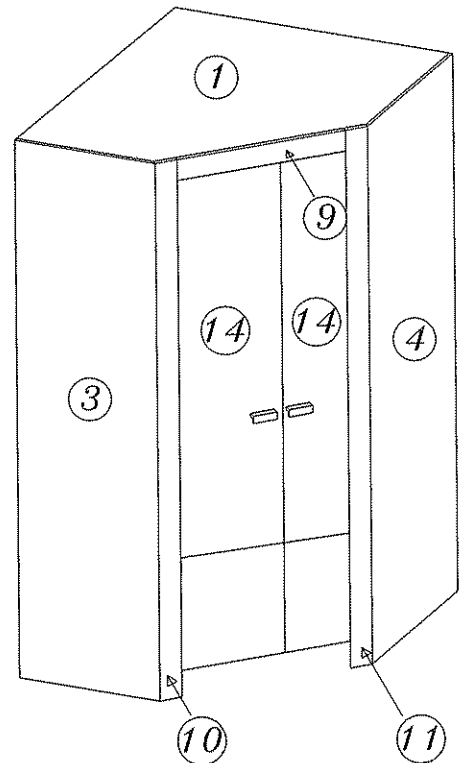

# GR-1 SZAFKA

**DIG-NET**®  
*Dan Lenart*  
**meble**

 A	 B	 C
44	20	44
 D	 E	 F
581	4	4.0x30
2	4	4
 G	 H	 I
32	6	6
 J	 K	 L
32	2	200
 S	 N	 O
6	12	3.0x12
 R	 M	 T
4.0x13	3.5x16	1
12	16	1

7

Uwaga!  
montować  
na leżaco