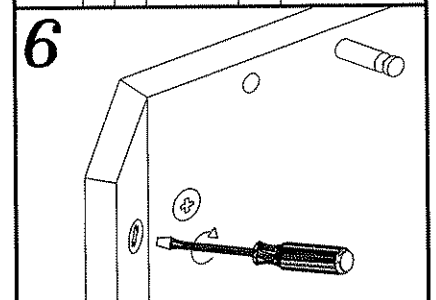

# GR-1 SZAFKA

**DIG-NET**®  
*Dan Lenart*  
**meble**

 A	 B	 C
44	20	44
 D	 E	 F
581	4	4.0x30
2	4	4
 G	 H	 I
32	6	6
 J	 K	 L
32	2	200
 S	 N	 O
6	12	3.0x12
 R	 M	 T
4.0x13	3.5x16	1
12	16	1

7

Uwaga!  
montować  
na leżaco

8

Uwaga!  
montować  
na leżaco

9

10

11

Szanowny kliencie, gdyby brakowało jakiejś części, lub byłaby uszkodzona proszę to oznaczyć na instrukcji montażowej i przesłać razem z reklamacją.  
**UWAGA!** Jeżeli uszkodzony element będzie zamontowany na stałe reklamacja nie będzie uznana.  
 Proszę czyścić tylko suchą lub lekko wilgotną szmatką do kurzu.  
 Nie używać żadnych środków szorstkich!