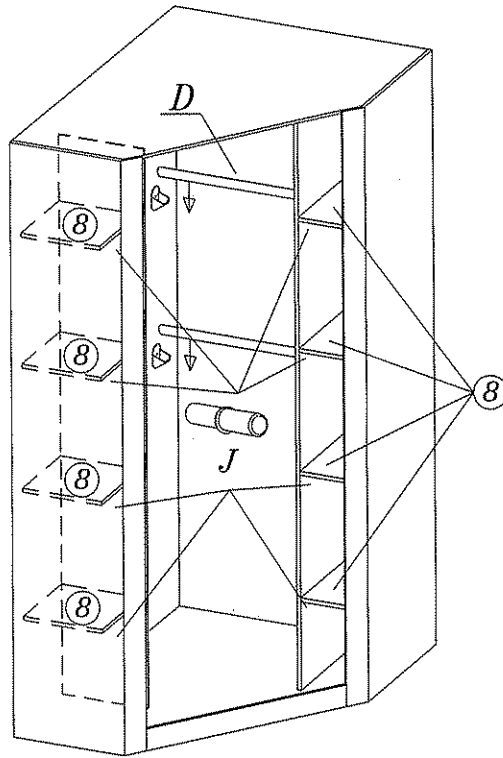

# GR-1 SZAFKA

**DIG-NET**®  
*Dan Lenart*  
**meble**

 A	 B	 C
44	20	44
 D	 E	 F
581	4	4.0x30
2	4	4
 G	 H	 I
32	6	6
 J	 K	 L
32	2	200
 S	 N	 O
6	12	3.0x12
 R	 M	 T
4.0x13	3.5x16	1
12	16	1

7

Uwaga!  
montować  
na leżaco

8

Uwaga!  
montować  
na leżaco

9

10

11

Szanowny kliencie, gdyby brakowało jakiejś części, lub byłaby uszkodzona proszę to oznaczyć na instrukcji montażowej i przesłać razem z reklamacją.  
**UWAGA!** Jeżeli uszkodzony element będzie zamontowany na stałe reklamacja nie będzie uznana.  
 Proszę czyścić tylko suchą lub lekko wilgotną szmatką do kurzu.  
 Nie używać żadnych środków szorstkich!