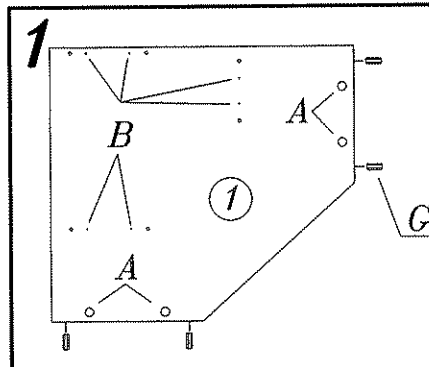

# GR-1 SZAFKA

**DIG-NET**®  
*Dan Lenart*  
**meble**

 A	 B	 C
44	20	44
 D	 E	 F
581	4	4.0x30
2	4	4
 G	 H	 I
32	6	6
 J	 K	 L
32	2	200
 S	 N	 O
6	12	3.0x12
 R	 M	 T
4.0x13	3.5x16	1
12	16	1

7

Uwaga!  
montować  
na leżaco

8

Uwaga!  
montować  
na leżaco

9

10

11

Szanowny kliencie, gdyby brakowało jakiejś części, lub byłaby uszkodzona proszę to oznaczyć na instrukcji montażowej i przesłać razem z reklamacją.  
**UWAGA!** Jeżeli uszkodzony element będzie zamontowany na stałe reklamacja nie będzie uznana.  
 Proszę czyścić tylko suchą lub lekko wilgotną szmatką do kurzu.  
 Nie używać żadnych środków szorstkich!