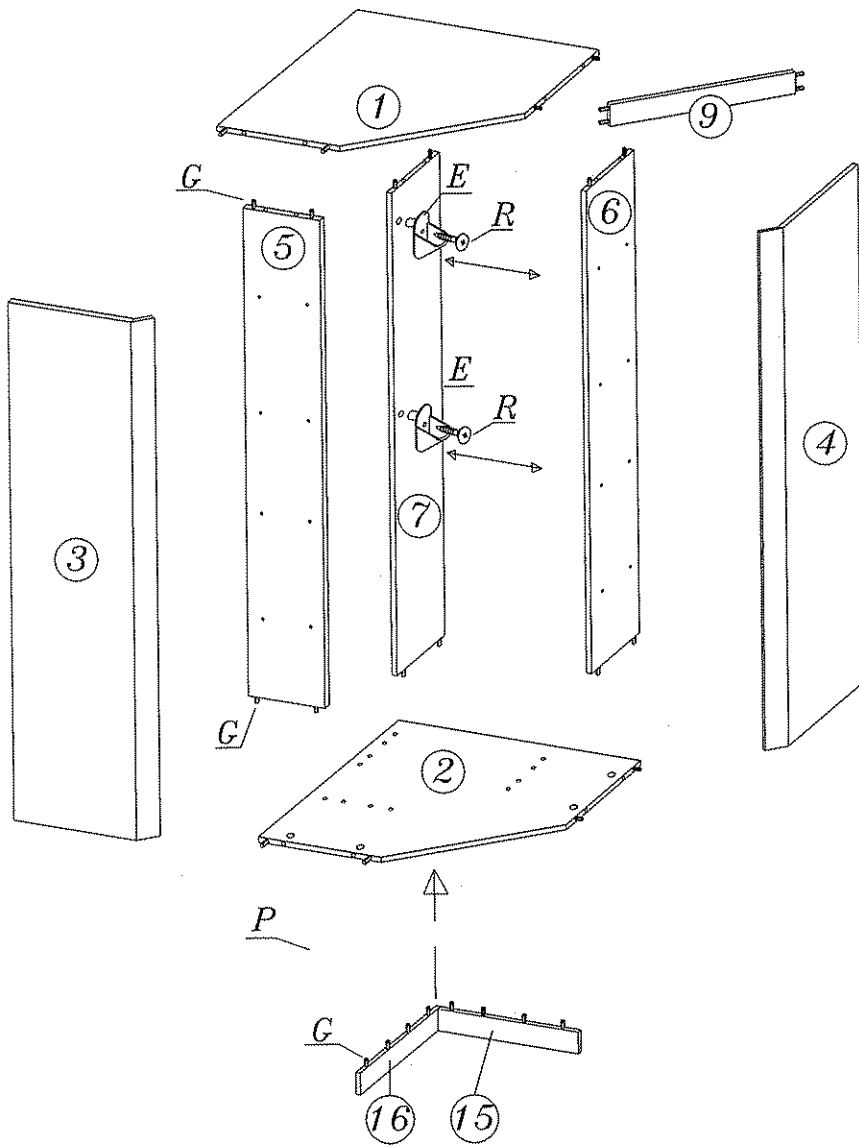

# GR-1 SZAFKA

**DIG-NET**®  
*Dan Lenart*  
**meble**

 A	 B	 C
44	20	44
 D	 E	 F
581	4	4.0x30
2	4	4
 G	 H	 I
32	6	6
 J	 K	 L
32	2	200
 S	 N	 O
6	12	3.0x12
 R	 M	 T
4.0x13	3.5x16	1
12	16	1

7

Uwaga!  
montować  
na leżaco

8

Uwaga!  
montować  
na leżaco

9

10

11

Szanowny kliencie, gdyby brakowało jakiejś części, lub byłaby uszkodzona proszę to oznaczyć na instrukcji montażowej i przesłać razem z reklamacją.  
**UWAGA!** Jeżeli uszkodzony element będzie zamontowany na stałe reklamacja nie będzie uznana.  
 Proszę czyścić tylko suchą lub lekko wilgotną szmatką do kurzu.  
 Nie używać żadnych środków szorstkich!