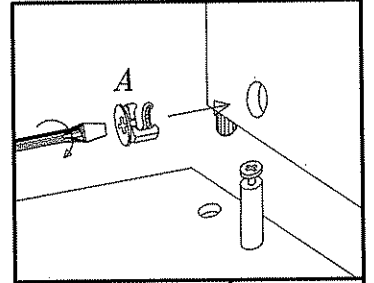

# GR-1 SZAFKA

**DIG-NET**®  
*Dan Lenart*  
**meble**

 A	 B	 C
44	20	44
 D	 E	 F
581	4	4.0x30
2	4	4
 G	 H	 I
32	6	6
 J	 K	 L
32	2	200
 S	 N	 O
6	12	3.0x12
 R	 M	 T
4.0x13	3.5x16	1
12	16	1

7

Uwaga!  
montować  
na leżaco

8

Uwaga!  
montować  
na leżaco

9

10

11

Szanowny kliencie, gdyby brakowało jakiejś części, lub byłaby uszkodzona proszę to oznaczyć na instrukcji montażowej i przesłać razem z reklamacją.  
**UWAGA!** Jeżeli uszkodzony element będzie zamontowany na stałe reklamacja nie będzie uznana.  
 Proszę czyścić tylko suchą lub lekko wilgotną szmatką do kurzu.  
 Nie używać żadnych środków szorstkich!