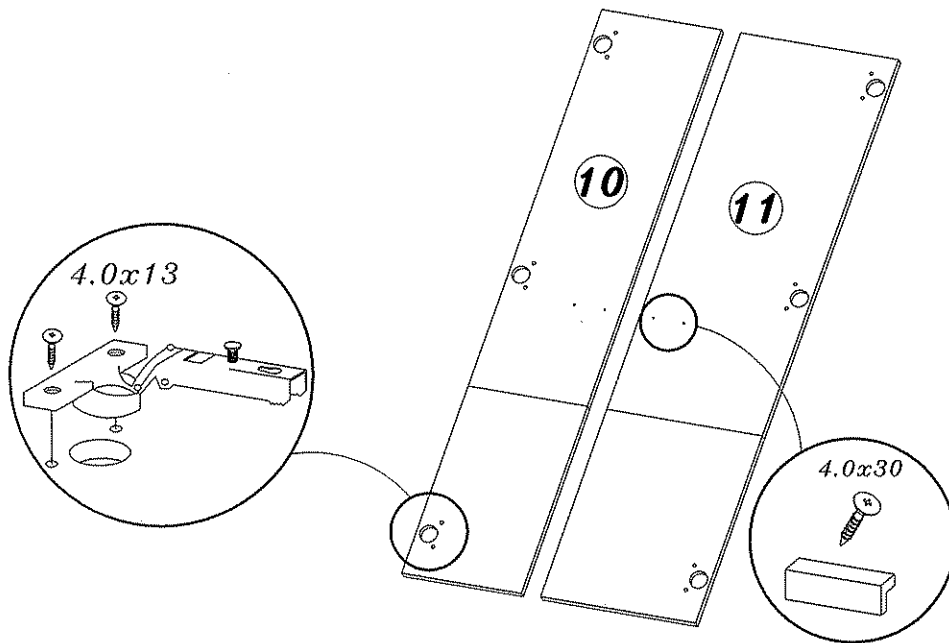

# GR-1 SZAFKA

**DIG-NET**®  
*Dan Lenart*  
**meble**

 A	 B	 C
44	20	44
 D	 E	 F
581	4	4.0x30
2	4	4
 G	 H	 I
32	6	6
 J	 K	 L
32	2	200
 S	 N	 O
6	12	3.0x12
 R	 M	 T
4.0x13	3.5x16	1
12	16	1

7

Uwaga!  
montować  
na leżaco

8

Uwaga!  
montować  
na leżaco

9

10

11

Szanowny kliencie, gdyby brakowało jakiejś części, lub byłaby uszkodzona proszę to oznaczyć na instrukcji montażowej i przesłać razem z reklamacją.  
**UWAGA!** Jeżeli uszkodzony element będzie zamontowany na stałe reklamacja nie będzie uznana.  
 Proszę czyścić tylko suchą lub lekko wilgotną szmatką do kurzu.  
 Nie używać żadnych środków szorstkich!