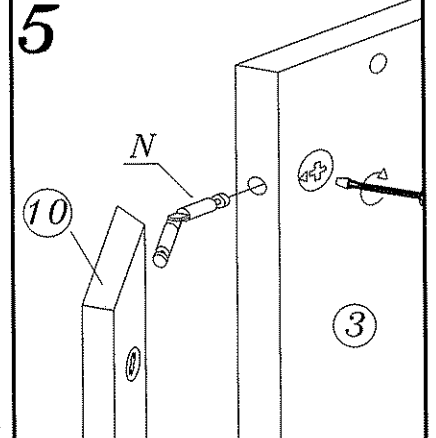

# GR-1 SZAFKA

**DIG-NET**®  
*Dan Lenart*  
**meble**

 A	 B	 C
44	20	44
 D	 E	 F
581	4	4.0x30
2	4	4
 G	 H	 I
32	6	6
 J	 K	 L
32	2	200
 S	 N	 O
6	12	3.0x12
 R	 M	 T
4.0x13	3.5x16	1
12	16	1

7

Uwaga!  
montować  
na leżaco

8

Uwaga!  
montować  
na leżaco

9

10

11

Szanowny kliencie, gdyby brakowało jakiejś części, lub byłaby uszkodzona proszę to oznaczyć na instrukcji montażowej i przesłać razem z reklamacją.  
**UWAGA!** Jeżeli uszkodzony element będzie zamontowany na stałe reklamacja nie będzie uznana.  
 Proszę czyścić tylko suchą lub lekko wilgotną szmatką do kurzu.  
 Nie używać żadnych środków szorstkich!