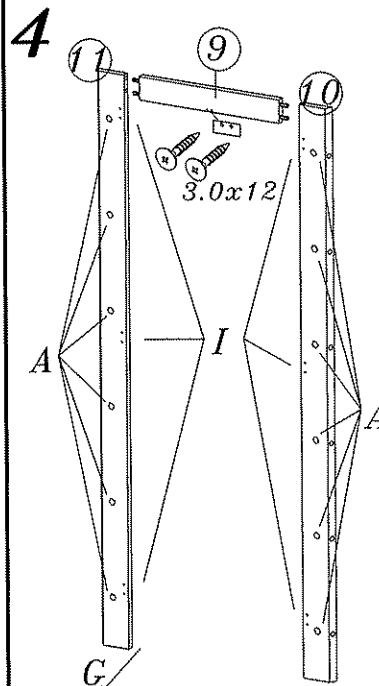

# GR-1 SZAFKA

**DIG-NET**®  
*Dan Lenart*  
**meble**

 A	 B	 C
44	20	44
 D	 E	 F
581	4	4.0x30
2	4	4
 G	 H	 I
32	6	6
 J	 K	 L
32	2	200
 S	 N	 O
6	12	3.0x12
 R	 M	 T
4.0x13	3.5x16	1
12	16	1

7

Uwaga!  
montować  
na leżaco

8

Uwaga!  
montować  
na leżaco

9

10

11

Szanowny kliencie, gdyby brakowało jakiejś części, lub byłaby uszkodzona proszę to oznaczyć na instrukcji montażowej i przesłać razem z reklamacją.  
**UWAGA!** Jeżeli uszkodzony element będzie zamontowany na stałe reklamacja nie będzie uznana.  
 Proszę czyścić tylko suchą lub lekko wilgotną szmatką do kurzu.  
 Nie używać żadnych środków szorstkich!