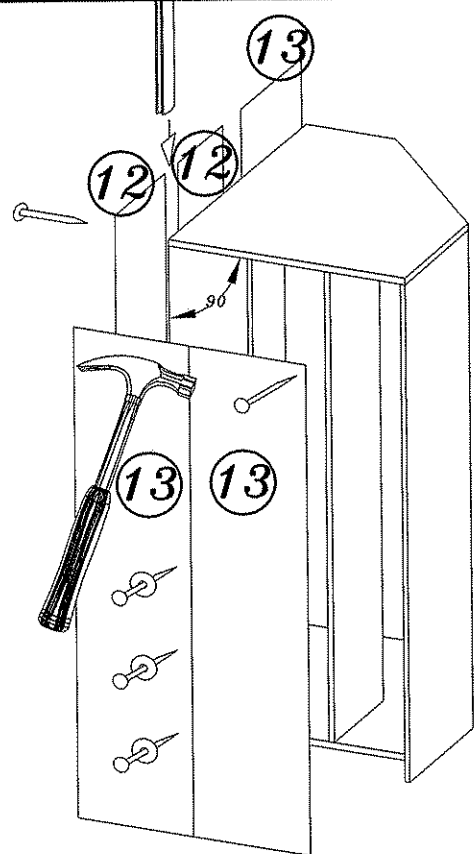

# GR-1 SZAFKA

**DIG-NET**®  
*Dan Lenart*  
**meble**

 A	 B	 C
44	20	44
 D	 E	 F
581	4	4.0x30
2	4	4
 G	 H	 I
32	6	6
 J	 K	 L
32	2	200
 S	 N	 O
6	12	3.0x12
 R	 M	 T
4.0x13	3.5x16	1
12	16	1

7

Uwaga!  
montować  
na leżaco

8

Uwaga!  
montować  
na leżaco

9

10

11

Szanowny kliencie, gdyby brakowało jakiejś części, lub byłaby uszkodzona proszę to oznaczyć na instrukcji montażowej i przesłać razem z reklamacją.  
**UWAGA!** Jeżeli uszkodzony element będzie zamontowany na stałe reklamacja nie będzie uznana.  
 Proszę czyścić tylko suchą lub lekko wilgotną szmatką do kurzu.  
 Nie używać żadnych środków szorstkich!