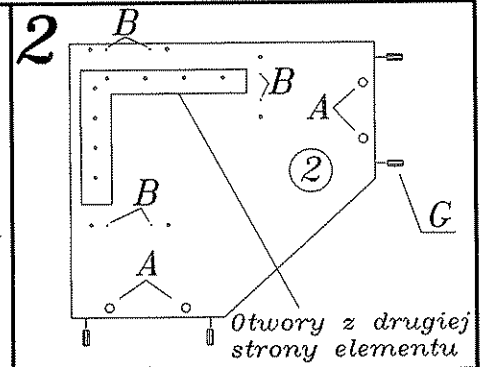

# GR-1 SZAFKA

**DIG-NET**®  
*Dan Lenart*  
**meble**

 A	 B	 C
44	20	44
 D	 E	 F
581	4	4.0x30
2	4	4
 G	 H	 I
32	6	6
 J	 K	 L
32	2	200
 S	 N	 O
6	12	3.0x12
 R	 M	 T
4.0x13	3.5x16	1
12	16	1

7

Uwaga!  
montować  
na leżaco

8

Uwaga!  
montować  
na leżaco

9

10

11

Szanowny kliencie, gdyby brakowało jakiejś części, lub byłaby uszkodzona proszę to oznaczyć na instrukcji montażowej i przesłać razem z reklamacją.  
**UWAGA!** Jeżeli uszkodzony element będzie zamontowany na stałe reklamacja nie będzie uznana.  
 Proszę czyścić tylko suchą lub lekko wilgotną szmatką do kurzu.  
 Nie używać żadnych środków szorstkich!