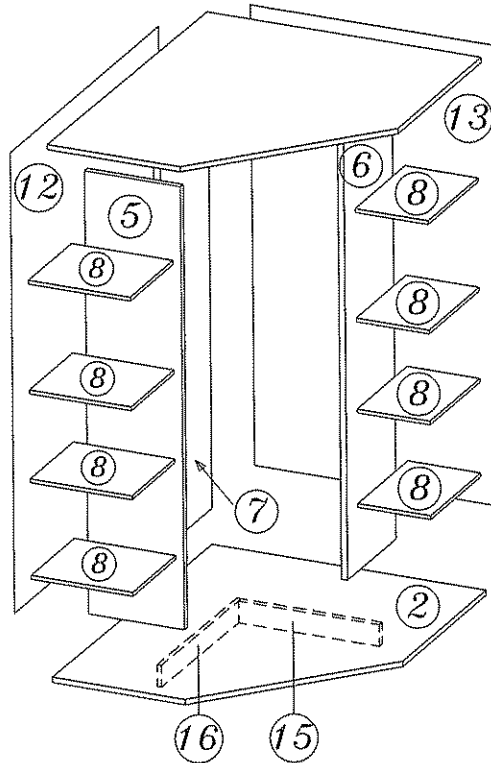

# GR-1 SZAFKA

**DIG-NET**®  
*Dan Lenart*  
**meble**

 A	 B	 C
44	20	44
 D	 E	 F
581	4	4.0x30
2	4	4
 G	 H	 I
32	6	6
 J	 K	 L
32	2	200
 S	 N	 O
6	12	3.0x12
 R	 M	 T
4.0x13	3.5x16	1
12	16	1

7

Uwaga!  
montować  
na leżaco

8

Uwaga!  
montować  
na leżaco

9

10

11

Szanowny kliencie, gdyby brakowało jakiejś części, lub byłaby uszkodzona proszę to oznaczyć na instrukcji montażowej i przesłać razem z reklamacją.  
**UWAGA!** Jeżeli uszkodzony element będzie zamontowany na stałe reklamacja nie będzie uznana.  
 Proszę czyścić tylko suchą lub lekko wilgotną szmatką do kurzu.  
 Nie używać żadnych środków szorstkich!