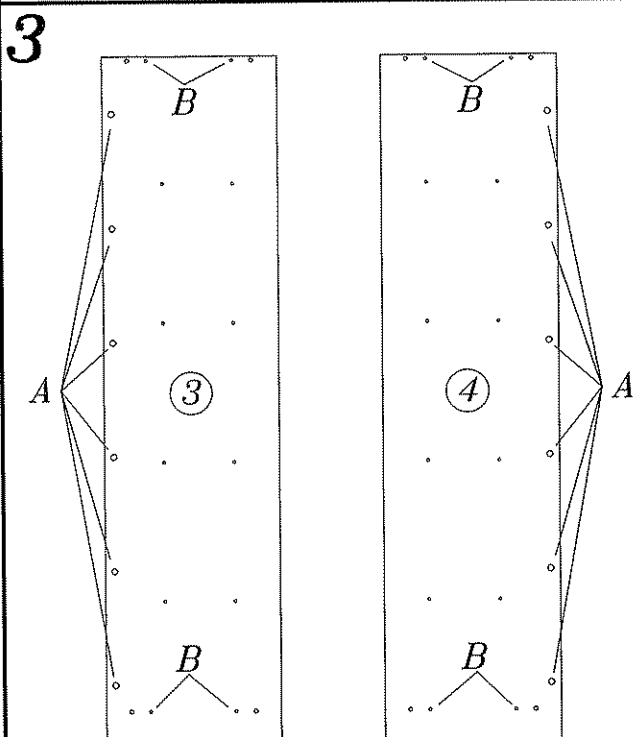

# GR-1 SZAFKA

**DIG-NET**®  
*Dan Lenart*  
**meble**

 A	 B	 C
44	20	44
 D	 E	 F
581	4	4.0x30
2	4	4
 G	 H	 I
32	6	6
 J	 K	 L
32	2	200
 S	 N	 O
6	12	3.0x12
 R	 M	 T
4.0x13	3.5x16	1
12	16	1

7

Uwaga!  
montować  
na leżaco

8

Uwaga!  
montować  
na leżaco

9

10

11

Szanowny kliencie, gdyby brakowało jakiejś części, lub byłaby uszkodzona proszę to oznaczyć na instrukcji montażowej i przesłać razem z reklamacją.  
**UWAGA!** Jeżeli uszkodzony element będzie zamontowany na stałe reklamacja nie będzie uznana.  
 Proszę czyścić tylko suchą lub lekko wilgotną szmatką do kurzu.  
 Nie używać żadnych środków szorstkich!