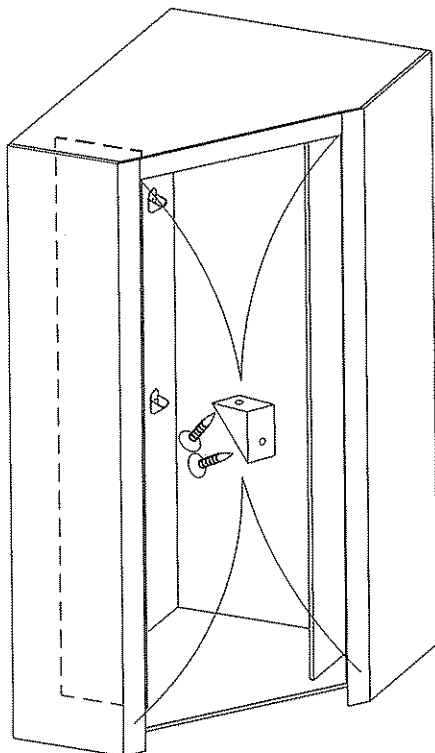

# GR-1 SZAFKA

**DIG-NET**®  
*Dan Lenart*  
**meble**

 A	 B	 C
44	20	44
 D	 E	 F
581	4	4.0x30
2	4	4
 G	 H	 I
32	6	6
 J	 K	 L
32	2	200
 S	 N	 O
6	12	3.0x12
 R	 M	 T
4.0x13	3.5x16	1
12	16	1

7

Uwaga!  
montować  
na leżaco

8

Uwaga!  
montować  
na leżaco

9

10

11

Szanowny kliencie, gdyby brakowało jakiejś części, lub byłaby uszkodzona proszę to oznaczyć na instrukcji montażowej i przesłać razem z reklamacją.  
**UWAGA!** Jeżeli uszkodzony element będzie zamontowany na stałe reklamacja nie będzie uznana.  
 Proszę czyścić tylko suchą lub lekko wilgotną szmatką do kurzu.  
 Nie używać żadnych środków szorstkich!