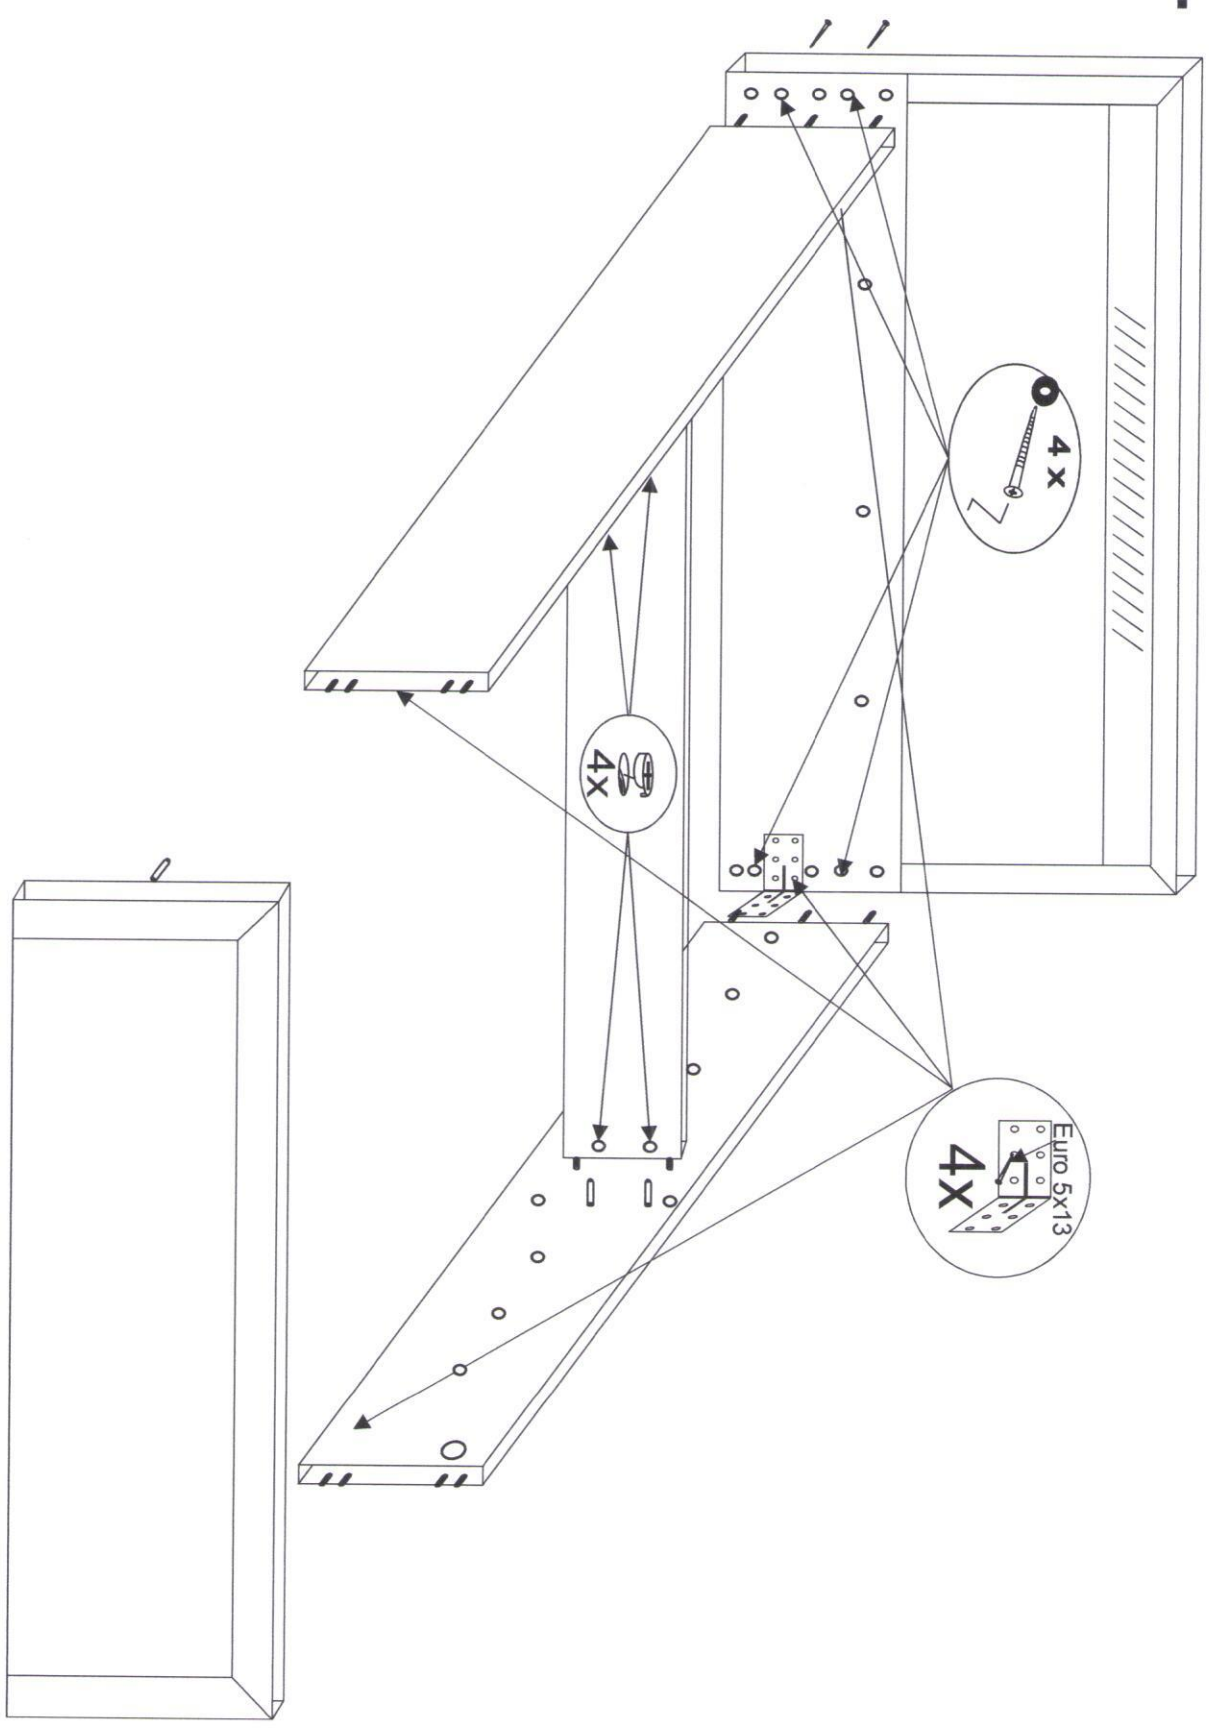

FABRYKA MEBLI „STOLLECH”
Piaski 13A, 63-645 Łęka Opatowska
Tel. 062 78 188 69, Fax. 062 78 29 114

System „Havana”
Element H-21

1.

2.