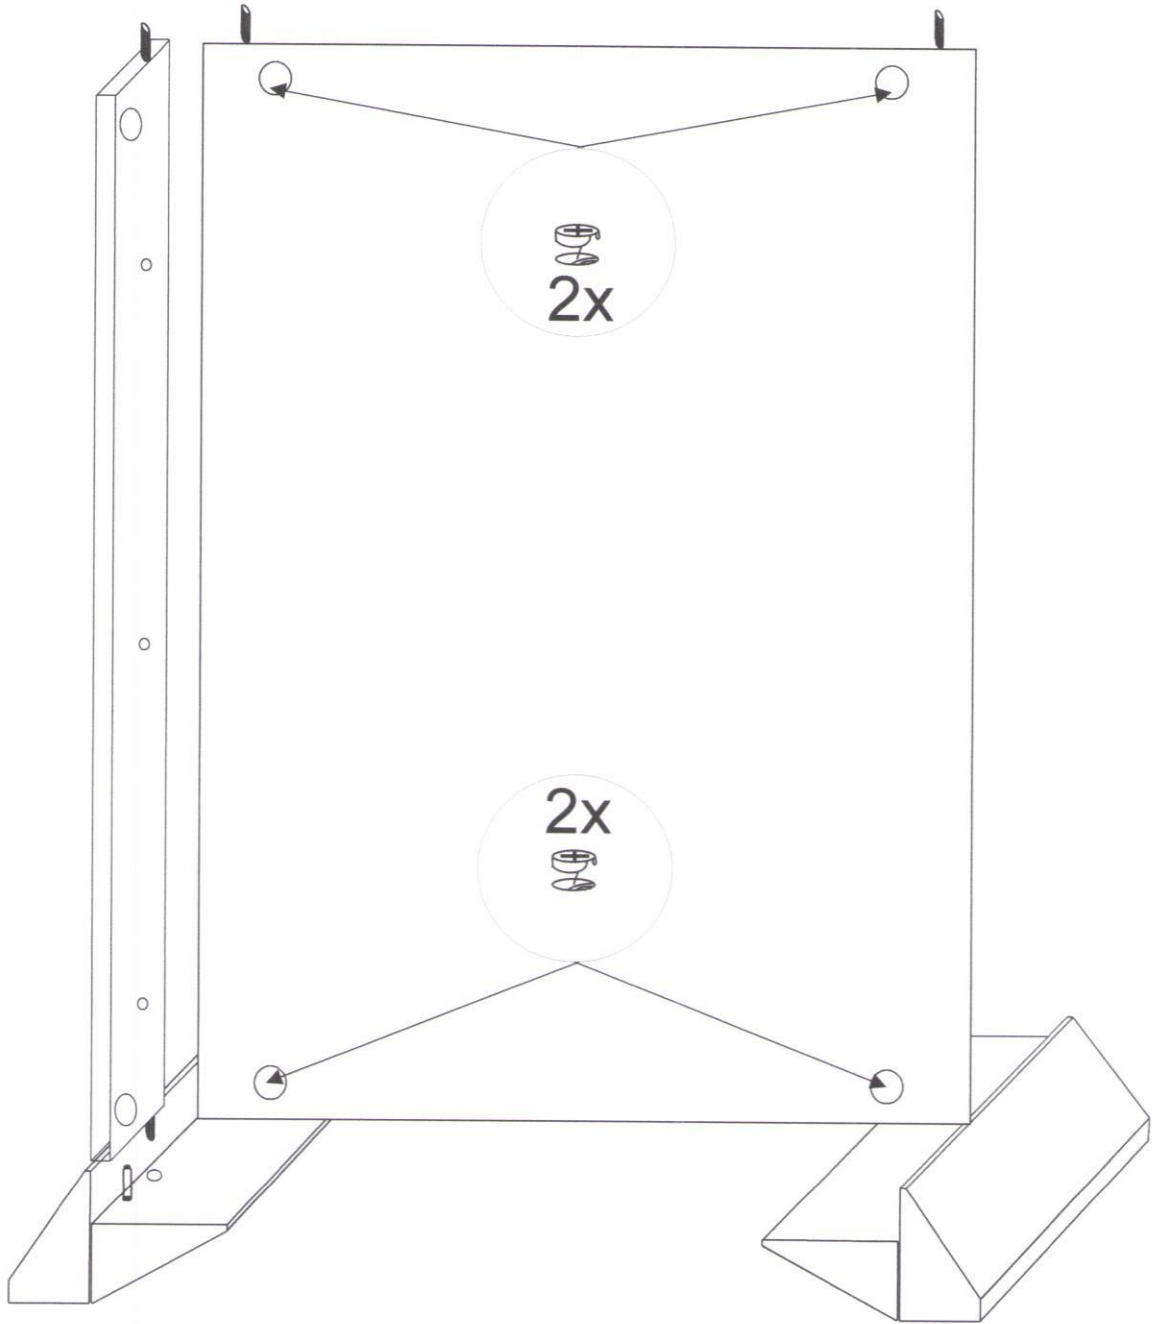

FABRYKA MEBLI „STOLLECH”
Piaski 13A, 63-645 Łęka Opatowska
Tel. 062 78 188 69, Fax. 062 78 29 114

System „Havana”
Element H-20

Nr	Strona	Nazwa elementu	Ilość szt.
1		Mimośród + zaślepka	20+20
2	5	Podpórka z gumką	6
3	4	Wkręty 4x15 do listew	6
4	5	Wkręty 4x30	6

1.

2 x
LEWA

2 x
PRAWA

2.

3.

4.

Nałożyć blat na podpórki