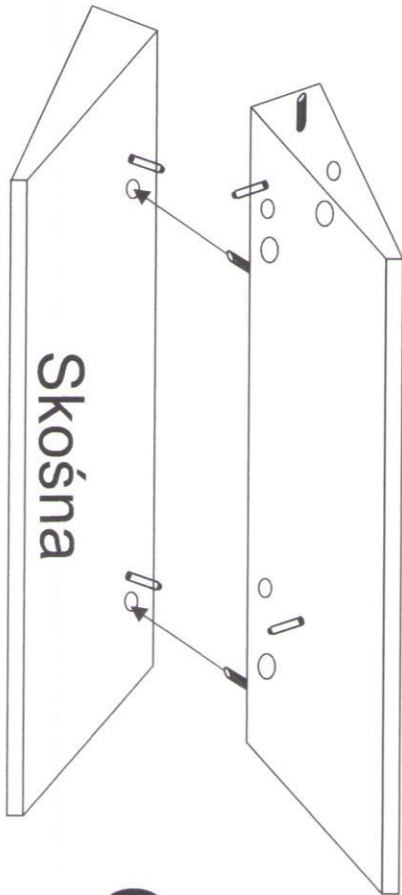

FABRYKA MEBLI „STOLLECH”
Piaski 13A, 63-645 Łęka Opatowska
Tel. 062 78 188 69, Fax. 062 78 29 114

System „Havana”
Element H-20

Nr	Strona	Nazwa elementu	Ilość szt.
1		Mimośród + zaślepka	20+20
2	5	Podpórka z gumką	6
3	4	Wkręty 4x15 do listew	6
4	5	Wkręty 4x30	6

1.

2 x
LEWA

2 x
PRAWA

2.

3.

4.

Nałożyć blat na podpórki