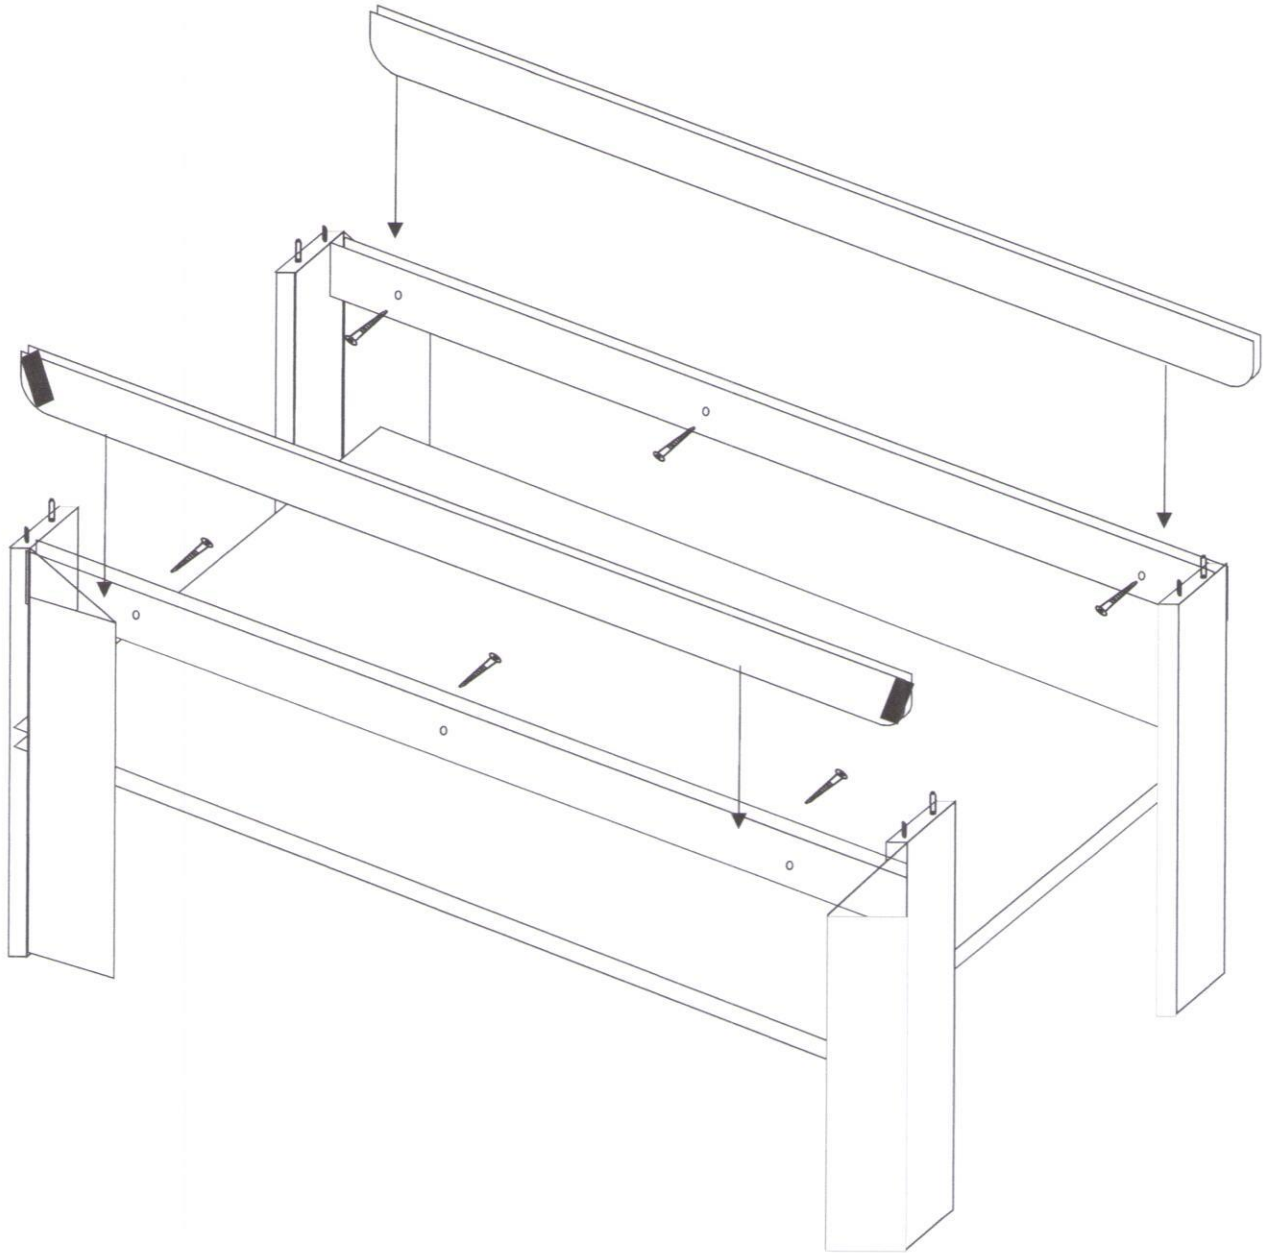

FABRYKA MEBLI „STOLLECH”
Piaski 13A, 63-645 Łęka Opatowska
Tel. 062 78 188 69, Fax. 062 78 29 114

System „Havana”
Element H-20

Nr	Strona	Nazwa elementu	Ilość szt.
1		Mimośród + zaślepka	20+20
2	5	Podpórka z gumką	6
3	4	Wkręty 4x15 do listew	6
4	5	Wkręty 4x30	6

1.

2 x
LEWA

2 x
PRAWA

2.

3.

4.

Nałożyć blat na podpórki