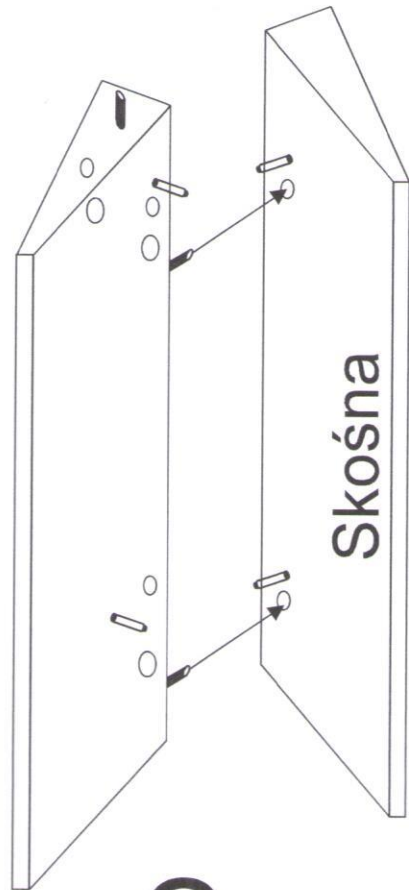

FABRYKA MEBLI „STOLLECH”
Piaski 13A, 63-645 Łęka Opatowska
Tel. 062 78 188 69, Fax. 062 78 29 114

System „Havana”
Element H-20

Nr	Strona	Nazwa elementu	Ilość szt.
1		Mimośród + zaślepka	20+20
2	5	Podpórka z gumką	6
3	4	Wkręty 4x15 do listew	6
4	5	Wkręty 4x30	6

1.

2 x
LEWA

2 x
PRAWA

2.

3.

4.

Nałożyć blat na podpórki