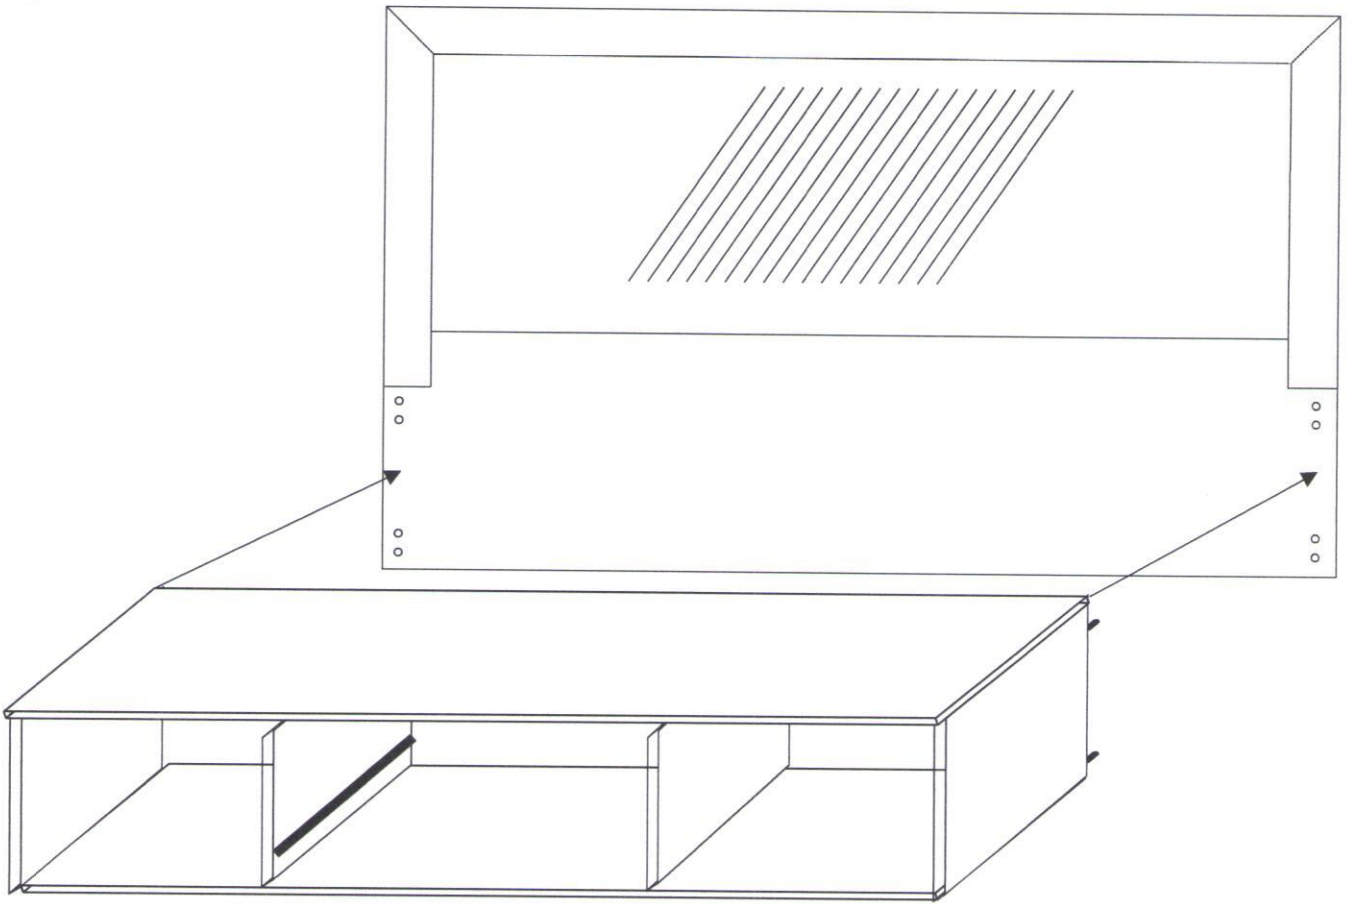

FABRYKA MEBLI „STOLLECH”
Piaski 13A, 63-645 Łęka Opatowska
Tel. 062 78 188 69, Fax. 062 78 29 114

System „Havana”
Element H-19

Nr	Strona	Nazwa elementu	Ilość szt.
1	5	Uchwyt meblowy + wkręt 4x25	1+2
2	2	Prowadnica L-350wstęgowa + wkręt 3x10	2+2
3		Mimośród + zaślepka	7+7
4		Konfirmant + zaślepka	7+7
5	2,3	Klej montażowy	1
6	2	Wkręty 3,5x13	4
7	2	Kołek plastikowy do montażu szuflady (boczek +tył)	2
8	3	Bok lewy + prawy	1 + 1
9	3	Przegroda pionowa	2
10	2	Bok szuflady	2
11	2	Front szuflady + tył+przegroda	1+1+1
12	3	Błat górny	1
13	3	Boczek mały lewy + prawy	2

1.

2.

3.

4.

5.

6.

7.

8.