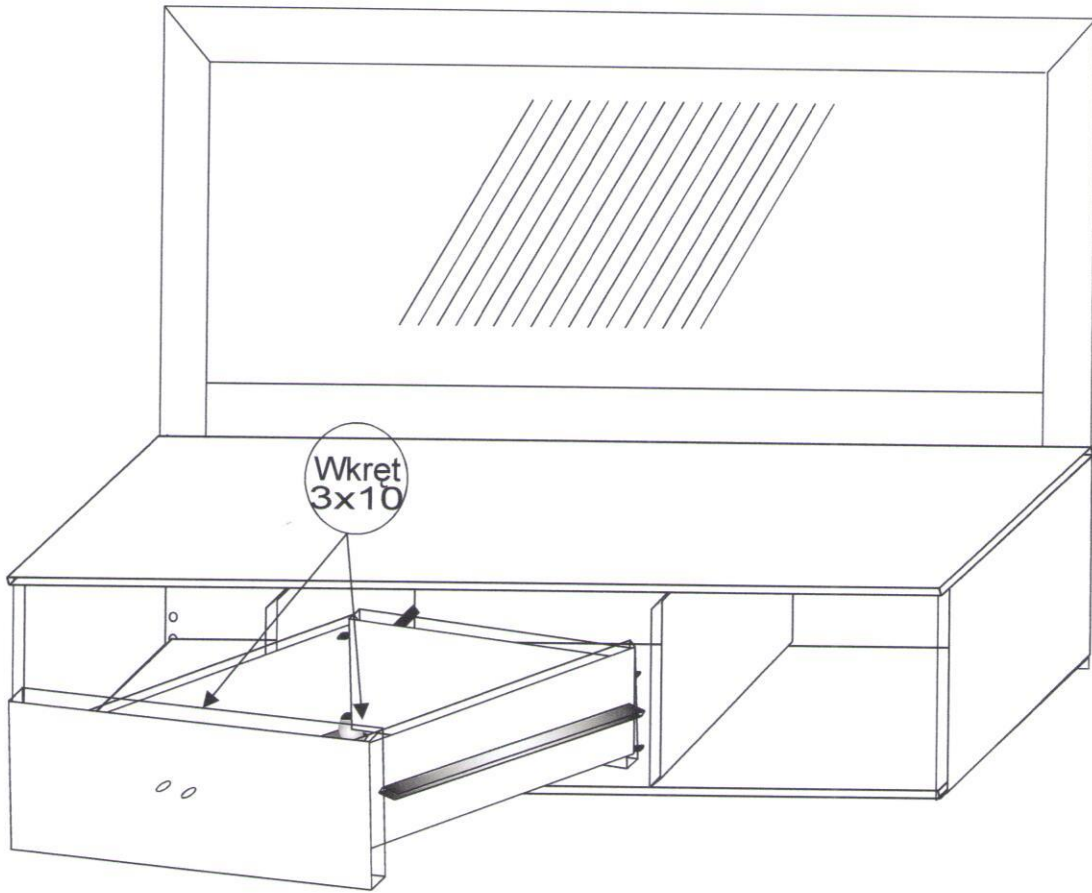

FABRYKA MEBLI „STOLLECH”
Piaski 13A, 63-645 Łęka Opatowska
Tel. 062 78 188 69, Fax. 062 78 29 114

System „Havana”
Element H-19

Nr	Strona	Nazwa elementu	Ilość szt.
1	5	Uchwyt meblowy + wkręt 4x25	1+2
2	2	Prowadnica L-350wstęgowa + wkręt 3x10	2+2
3		Mimośród + zaślepka	7+7
4		Konfirmant + zaślepka	7+7
5	2,3	Klej montażowy	1
6	2	Wkręty 3,5x13	4
7	2	Kołek plastikowy do montażu szuflady (boczek +tył)	2
8	3	Bok lewy + prawy	1 + 1
9	3	Przegroda pionowa	2
10	2	Bok szuflady	2
11	2	Front szuflady + tył+przegroda	1+1+1
12	3	Błat górny	1
13	3	Boczek mały lewy + prawy	2

1.

2.

3.

4.

5.

6.

7.

8.