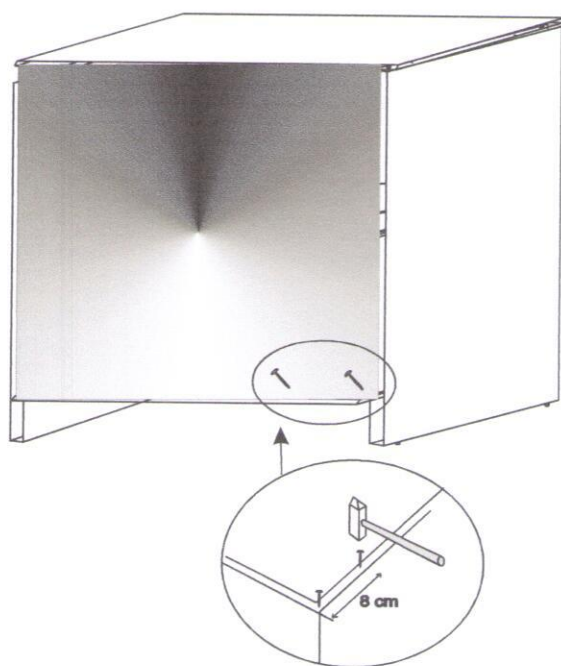

## System „Havana” Element **H-18**

Nr	Strona	Nazwa elementu	Ilość szt.
1	5	Uchwyt meblowy + wkręt 4x25	1+2
2	2	Prowadnica L-350 + wkręt 3,5x13 (do przegrody pion.)	2+4
3		Mimośród + zaślepka	14+14
4	2	Klej montażowy	1
5	4	Gwoździe do przybicia płyty tylnej	1 op.
6	2	Wkręty do prowadnic szuflad 3x13	4
7	2	Kołek plastikowy do montażu szuflady (boczek +tył)	4
8	3	Bok lewy + prawy	1 + 1
9	3	Cokół	1
10	2	Bok szuflady	2
11	2	Front szuflady + tył	1+1
12	3	Blat górny	1
13	4	Płyta tylna HDF	1
14	3	Boczek mały lewy + prawy	2

1.

2.

4 szt.  
3x13

3.

4.

5.

6.

7.