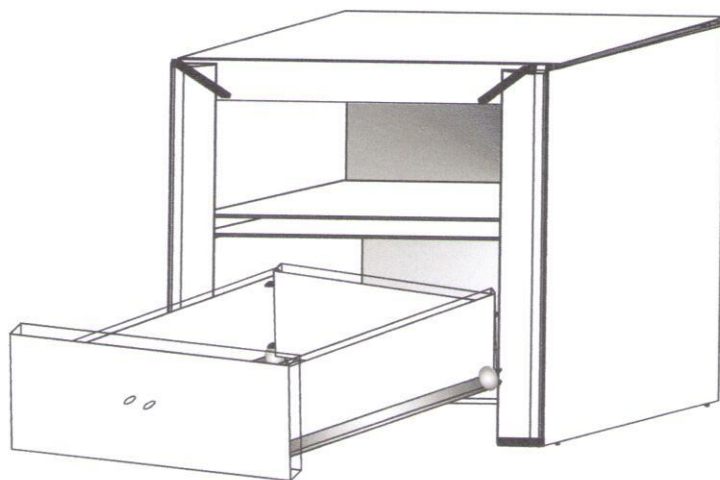

## System „Havana” Element **H-18**

Nr	Strona	Nazwa elementu	Ilość szt.
1	5	Uchwyt meblowy + wkręt 4x25	1+2
2	2	Prowadnica L-350 + wkręt 3,5x13 (do przegrody pion.)	2+4
3		Mimośród + zaślepka	14+14
4	2	Klej montażowy	1
5	4	Gwoździe do przybicia płyty tylnej	1 op.
6	2	Wkręty do prowadnic szuflad 3x13	4
7	2	Kołek plastikowy do montażu szuflady (boczek +tył)	4
8	3	Bok lewy + prawy	1 + 1
9	3	Cokół	1
10	2	Bok szuflady	2
11	2	Front szuflady + tył	1+1
12	3	Blat górny	1
13	4	Płyta tylna HDF	1
14	3	Boczek mały lewy + prawy	2

1.

2.

4 szt.  
3x13

3.

4.

5.

6.

7.