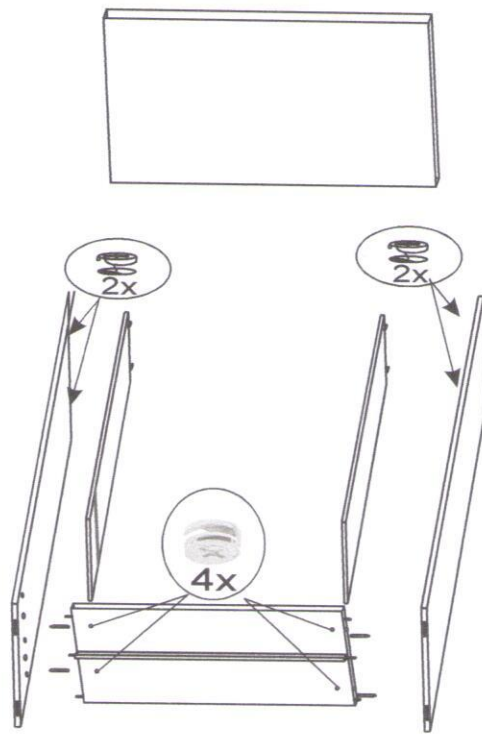

## System „Havana” Element **H-18**

Nr	Strona	Nazwa elementu	Ilość szt.
1	5	Uchwyt meblowy + wkręt 4x25	1+2
2	2	Prowadnica L-350 + wkręt 3,5x13 (do przegrody pion.)	2+4
3		Mimośród + zaślepka	14+14
4	2	Klej montażowy	1
5	4	Gwoździe do przybicia płyty tylnej	1 op.
6	2	Wkręty do prowadnic szuflad 3x13	4
7	2	Kołek plastikowy do montażu szuflady (boczek +tył)	4
8	3	Bok lewy + prawy	1 + 1
9	3	Cokół	1
10	2	Bok szuflady	2
11	2	Front szuflady + tył	1+1
12	3	Blat górny	1
13	4	Płyta tylna HDF	1
14	3	Boczek mały lewy + prawy	2

1.

2.

4 szt.  
3x13

3.

4.

5.

6.

7.