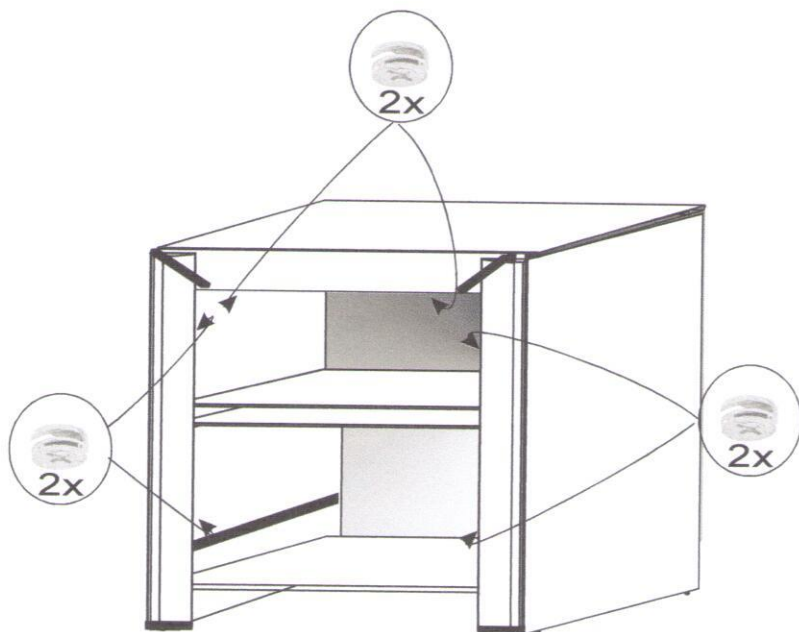

## System „Havana” Element **H-18**

Nr	Strona	Nazwa elementu	Ilość szt.
1	5	Uchwyt meblowy + wkręt 4x25	1+2
2	2	Prowadnica L-350 + wkręt 3,5x13 (do przegrody pion.)	2+4
3		Mimośród + zaślepka	14+14
4	2	Klej montażowy	1
5	4	Gwoździe do przybicia płyty tylnej	1 op.
6	2	Wkręty do prowadnic szuflad 3x13	4
7	2	Kołek plastikowy do montażu szuflady (boczek +tył)	4
8	3	Bok lewy + prawy	1 + 1
9	3	Cokół	1
10	2	Bok szuflady	2
11	2	Front szuflady + tył	1+1
12	3	Blat górny	1
13	4	Płyta tylna HDF	1
14	3	Boczek mały lewy + prawy	2

1.

2.

4 szt.  
3x13

3.

4.

5.

6.

7.