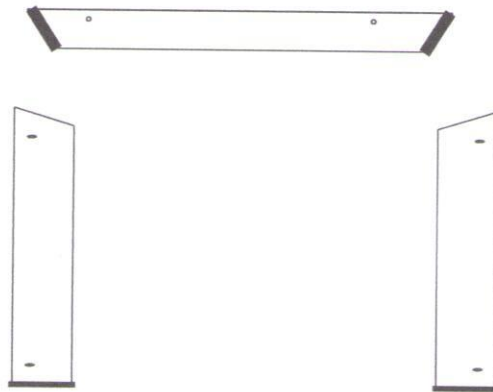

## System „Havana” Element **H-18**

Nr	Strona	Nazwa elementu	Ilość szt.
1	5	Uchwyt meblowy + wkręt 4x25	1+2
2	2	Prowadnica L-350 + wkręt 3,5x13 (do przegrody pion.)	2+4
3		Mimośród + zaślepka	14+14
4	2	Klej montażowy	1
5	4	Gwoździe do przybicia płyty tylnej	1 op.
6	2	Wkręty do prowadnic szuflad 3x13	4
7	2	Kołek plastikowy do montażu szuflady (boczek +tył)	4
8	3	Bok lewy + prawy	1 + 1
9	3	Cokół	1
10	2	Bok szuflady	2
11	2	Front szuflady + tył	1+1
12	3	Blat górny	1
13	4	Płyta tylna HDF	1
14	3	Boczek mały lewy + prawy	2

1.

2.

4 szt.  
3x13

3.

4.

5.

6.

7.