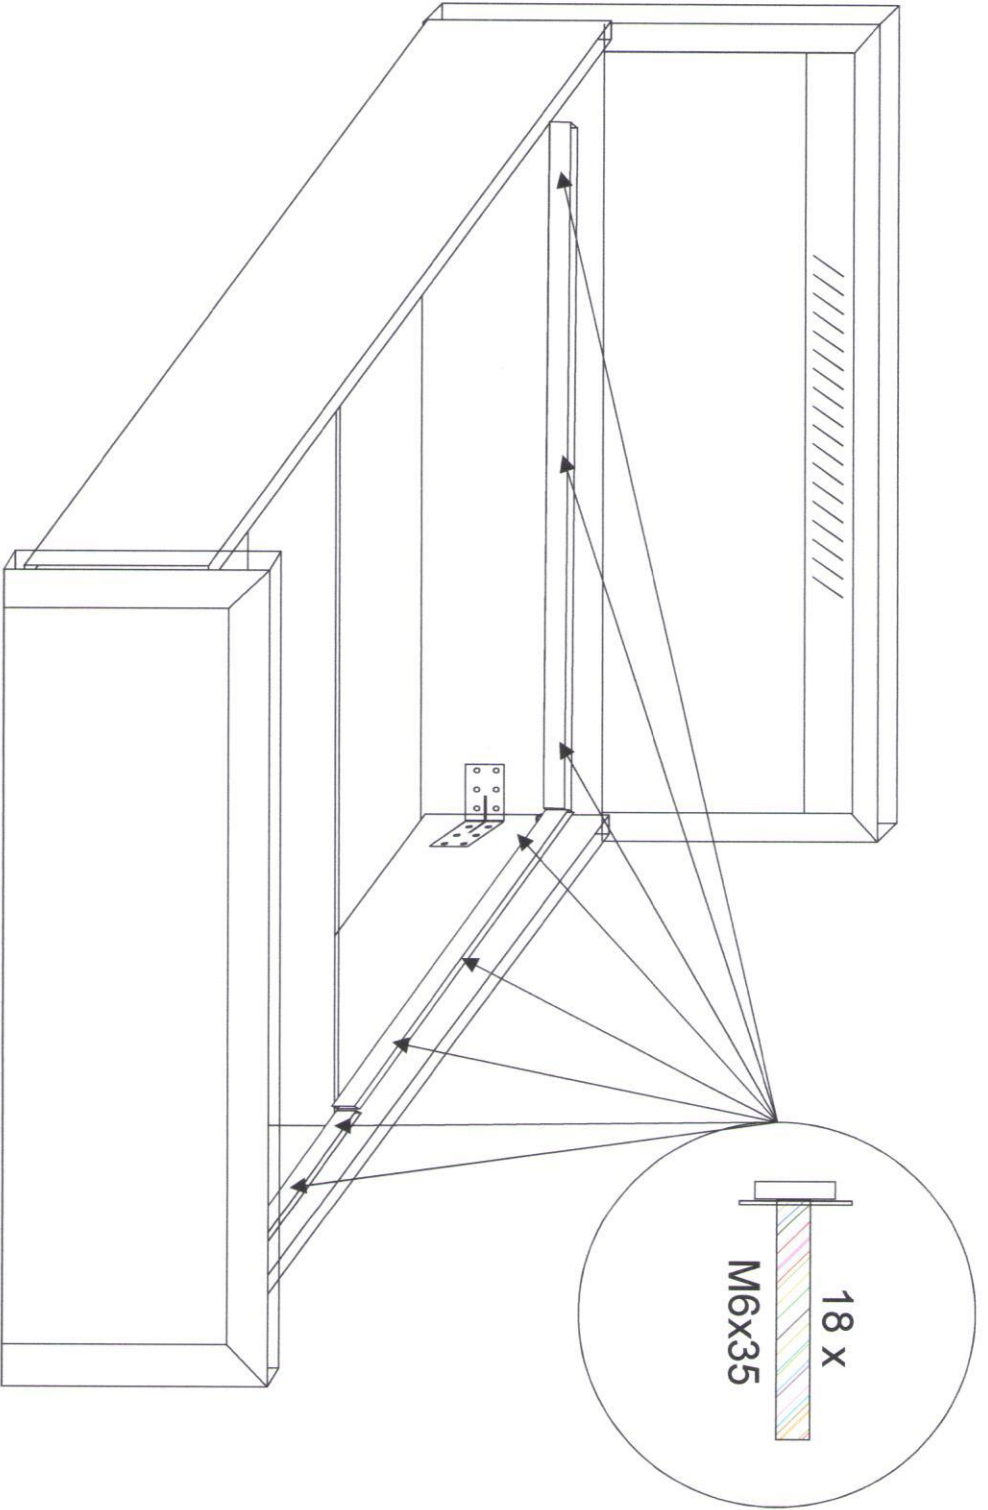

FABRYKA MEBLI „STOLLECH”
Piaski 13A, 63-645 Łęka Opatowska
Tel. 062 78 188 69, Fax. 062 78 29 114

System „Havana”
Element H-16

2.

1.