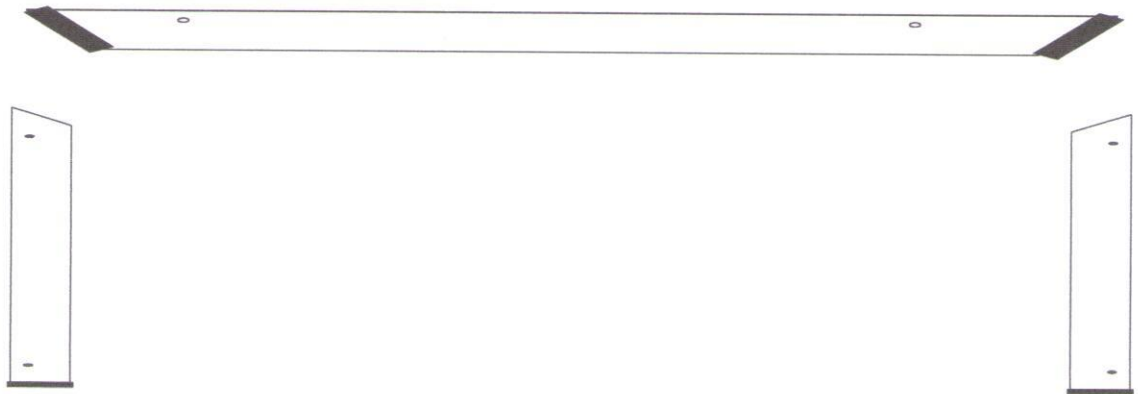

**FABRYKA MEBLI „STOLLECH”**  
**Piaski 13A, 63-645 Łęka Opatowska**  
**Tel. 062 78 188 69, Fax. 062 78 29 114**

**System „Havana”**  
**Element H-13**

Nr	Strona	Nazwa elementu	Ilość szt.
1	5	Uchwyt meblowy + wkręt 4x25	3+6
2	2	Prowadnica L-400 + wkręt 3,5x13 (do przegrody pion.)	6+24
3		Mimośród + zaślepka	19+19
4	2	Klej montażowy	1
5	3	Konfirmat + Kluczyk konfirmatu	4 +1
6	4	Gwoździe do przybicia płyty tylnej	1 op.
7	2	Wkręty do prowadnic szuflad 3x13	12
8	2	Kołek plastikowy do montażu szuflady (boczek +tył)	12
9	3	Bok lewy + prawy	1 + 1
10	3	Przegroda pionowa	2
11	3	Cokół	1
12	2	Bok szuflady	6
13	2	Front szuflady + tył	3+3
14	3	Blat górny	1
15	4	Płyta tylna HDF	1
16	3	Boczek mały lewy + prawy	2

1.

3 X

2.

4 szt.  
3x13

3 X

3.

4.

5.