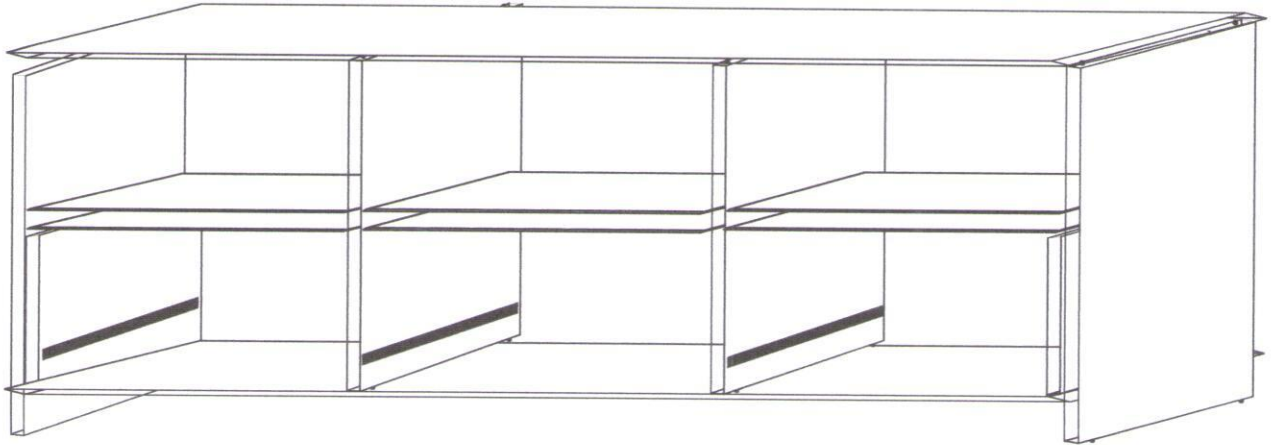

**FABRYKA MEBLI „STOLLECH”**  
**Piaski 13A, 63-645 Łęka Opatowska**  
**Tel. 062 78 188 69, Fax. 062 78 29 114**

**System „Havana”**  
**Element H-13**

Nr	Strona	Nazwa elementu	Ilość szt.
1	5	Uchwyt meblowy + wkręt 4x25	3+6
2	2	Prowadnica L-400 + wkręt 3,5x13 (do przegrody pion.)	6+24
3		Mimośród + zaślepka	19+19
4	2	Klej montażowy	1
5	3	Konfirmat + Kluczyk konfirmatu	4 +1
6	4	Gwoździe do przybicia płyty tylnej	1 op.
7	2	Wkręty do prowadnic szuflad 3x13	12
8	2	Kołek plastikowy do montażu szuflady (boczek +tył)	12
9	3	Bok lewy + prawy	1 + 1
10	3	Przegroda pionowa	2
11	3	Cokół	1
12	2	Bok szuflady	6
13	2	Front szuflady + tył	3+3
14	3	Blat górny	1
15	4	Płyta tylna HDF	1
16	3	Boczek mały lewy + prawy	2

1.

3 X

2.

4 szt.  
3x13

3 X

3.

4.

5.