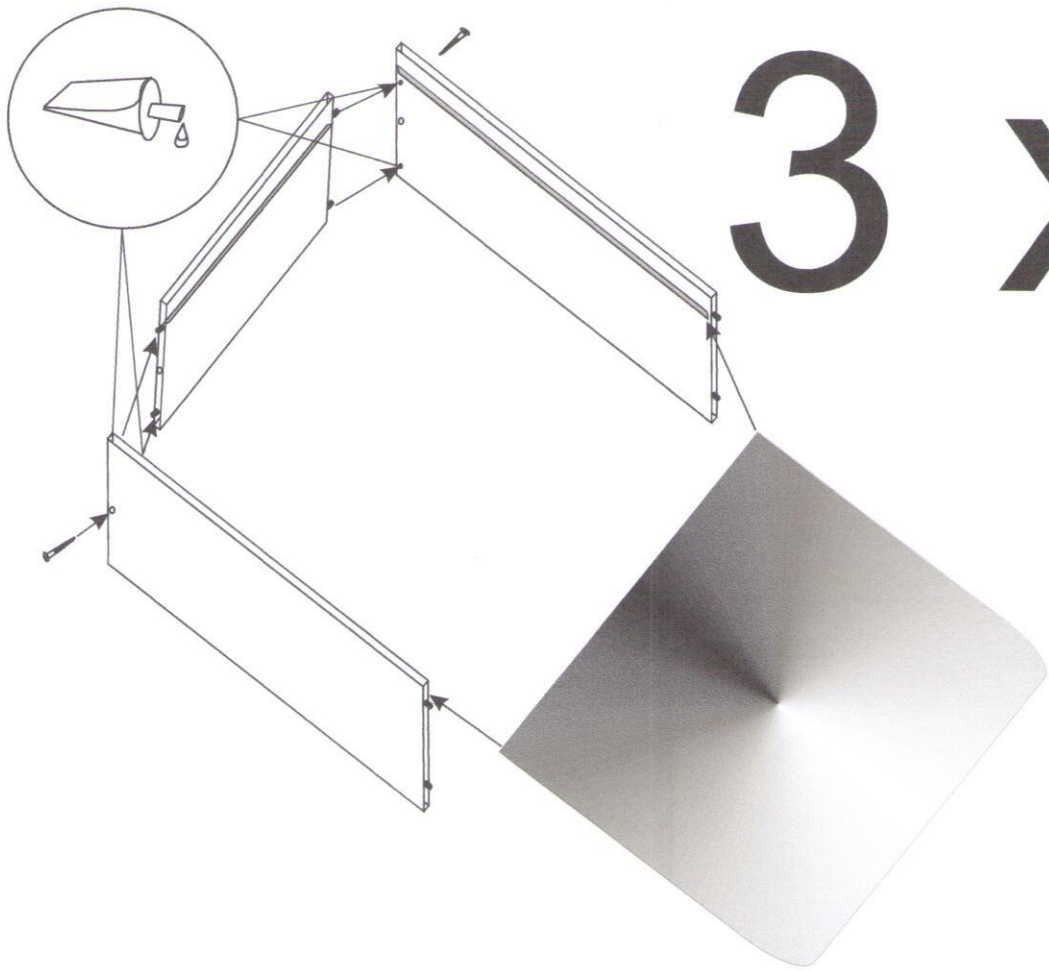

**FABRYKA MEBLI „STOLLECH”**  
**Piaski 13A, 63-645 Łęka Opatowska**  
**Tel. 062 78 188 69, Fax. 062 78 29 114**

**System „Havana”**  
**Element H-13**

Nr	Strona	Nazwa elementu	Ilość szt.
1	5	Uchwyt meblowy + wkręt 4x25	3+6
2	2	Prowadnica L-400 + wkręt 3,5x13 (do przegrody pion.)	6+24
3		Mimośród + zaślepka	19+19
4	2	Klej montażowy	1
5	3	Konfirmat + Kluczyk konfirmatu	4 +1
6	4	Gwoździe do przybicia płyty tylnej	1 op.
7	2	Wkręty do prowadnic szuflad 3x13	12
8	2	Kołek plastikowy do montażu szuflady (boczek +tył)	12
9	3	Bok lewy + prawy	1 + 1
10	3	Przegroda pionowa	2
11	3	Cokół	1
12	2	Bok szuflady	6
13	2	Front szuflady + tył	3+3
14	3	Blat górny	1
15	4	Płyta tylna HDF	1
16	3	Boczek mały lewy + prawy	2

1.

3 X

2.

4 szt.  
3x13

3 X

3.

4.

5.