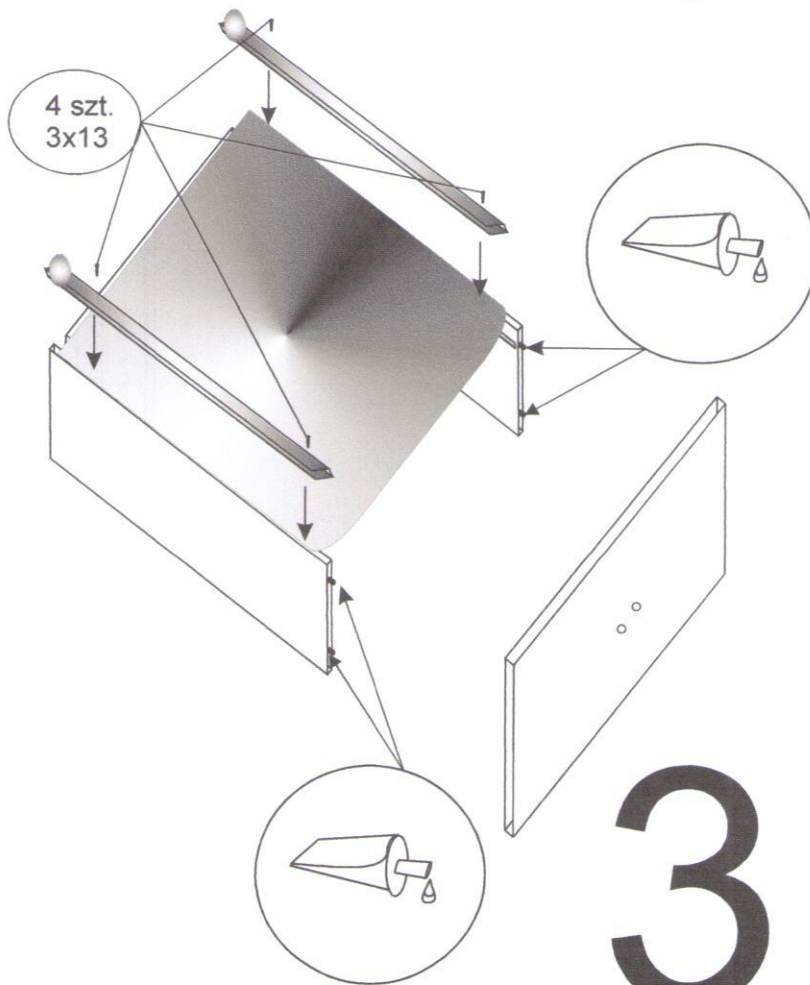

**FABRYKA MEBLI „STOLLECH”**  
**Piaski 13A, 63-645 Łęka Opatowska**  
**Tel. 062 78 188 69, Fax. 062 78 29 114**

**System „Havana”**  
**Element H-13**

Nr	Strona	Nazwa elementu	Ilość szt.
1	5	Uchwyt meblowy + wkręt 4x25	3+6
2	2	Prowadnica L-400 + wkręt 3,5x13 (do przegrody pion.)	6+24
3		Mimośród + zaślepka	19+19
4	2	Klej montażowy	1
5	3	Konfirmat + Kluczyk konfirmatu	4 +1
6	4	Gwoździe do przybicia płyty tylnej	1 op.
7	2	Wkręty do prowadnic szuflad 3x13	12
8	2	Kołek plastikowy do montażu szuflady (boczek +tył)	12
9	3	Bok lewy + prawy	1 + 1
10	3	Przegroda pionowa	2
11	3	Cokół	1
12	2	Bok szuflady	6
13	2	Front szuflady + tył	3+3
14	3	Blat górny	1
15	4	Płyta tylna HDF	1
16	3	Boczek mały lewy + prawy	2

1.

3 X

2.

4 szt.  
3x13

3 X

3.

4.

5.