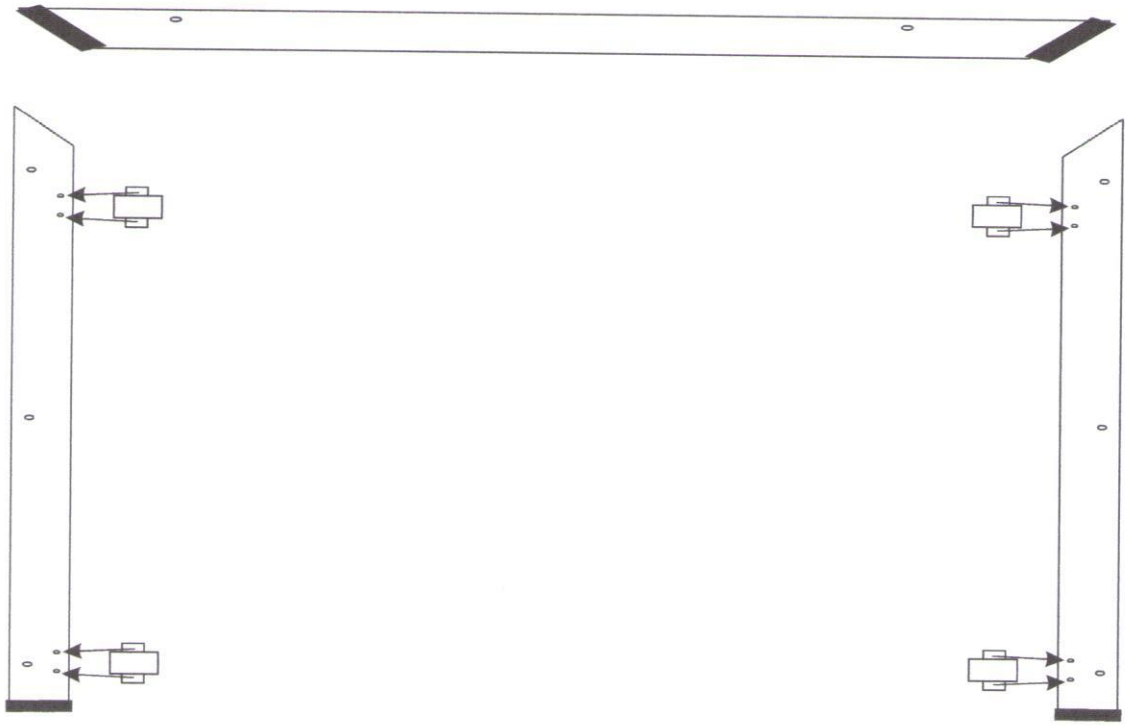

FABRYKA MEBLI „STOLLECH”
Piaski 13A, 63-645 Łęka Opatowska
Tel. 062 78 188 69, Fax. 062 78 29 114

System „Havana”
Element H-11

Nr	Strona	Nazwa elementu	Ilość szt.
1	5	Uchwyt meblowy + wkręt 4x25	6+12
2	2,3	Prowadnica L-350 + wkręt 3,5x13 (do przegrody pion.)	8+16
3		Mimośród + zaślepka	19+19
4		Zawias prosty+wkręt 4x13	4+8
5	2	Klej montażowy	1
6	3	Konfirmat + Kluczyk konfirmatu	4 +1
7	4	Gwoździe do przybicia płyty tylnej	1 op.
8	2	Wkręty do prowadnic szuflad 3x13	16
9	2	Kolek plastikowy do montażu szuflady (boczek +tył)	8
10	3	Bok lewy + prawy	1 + 1
11	3	Przegroda pionowa	2
12	3	Cokół	1
13	2	Bok szuflady	8
14	2	Front szuflady + tył	4+4
15	3	Blat górny	1
16	4	Płyta tylna HDF	2
17	4	Listwa łącząca „H”	1
18	5	Półka	4

1.

2.

3.

4.

5.

6.

7.