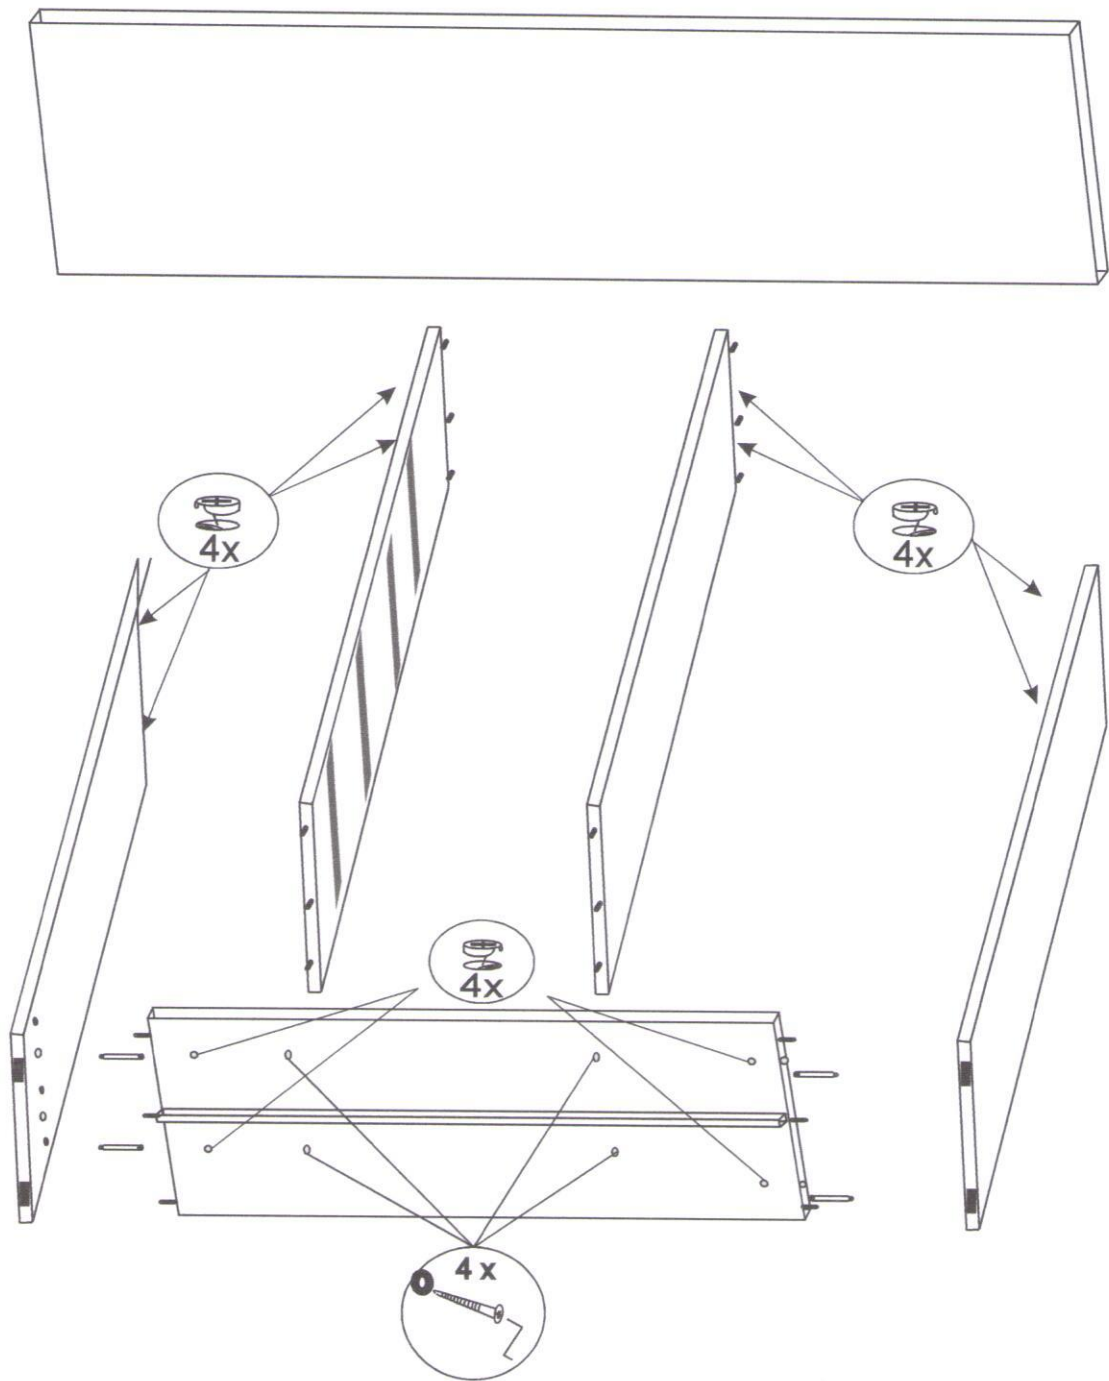

FABRYKA MEBLI „STOLLECH”
Piaski 13A, 63-645 Łęka Opatowska
Tel. 062 78 188 69, Fax. 062 78 29 114

System „Havana”
Element H-11

Nr	Strona	Nazwa elementu	Ilość szt.
1	5	Uchwyt meblowy + wkręt 4x25	6+12
2	2,3	Prowadnica L-350 + wkręt 3,5x13 (do przegrody pion.)	8+16
3		Mimośród + zaślepka	19+19
4		Zawias prosty+wkręt 4x13	4+8
5	2	Klej montażowy	1
6	3	Konfirmat + Kluczyk konfirmatu	4 +1
7	4	Gwoździe do przybicia płyty tylnej	1 op.
8	2	Wkręty do prowadnic szuflad 3x13	16
9	2	Kolek plastikowy do montażu szuflady (boczek +tył)	8
10	3	Bok lewy + prawy	1 + 1
11	3	Przegroda pionowa	2
12	3	Cokół	1
13	2	Bok szuflady	8
14	2	Front szuflady + tył	4+4
15	3	Blat górny	1
16	4	Płyta tylna HDF	2
17	4	Listwa łącząca „H”	1
18	5	Półka	4

1.

2.

3.

4.

5.

6.

7.