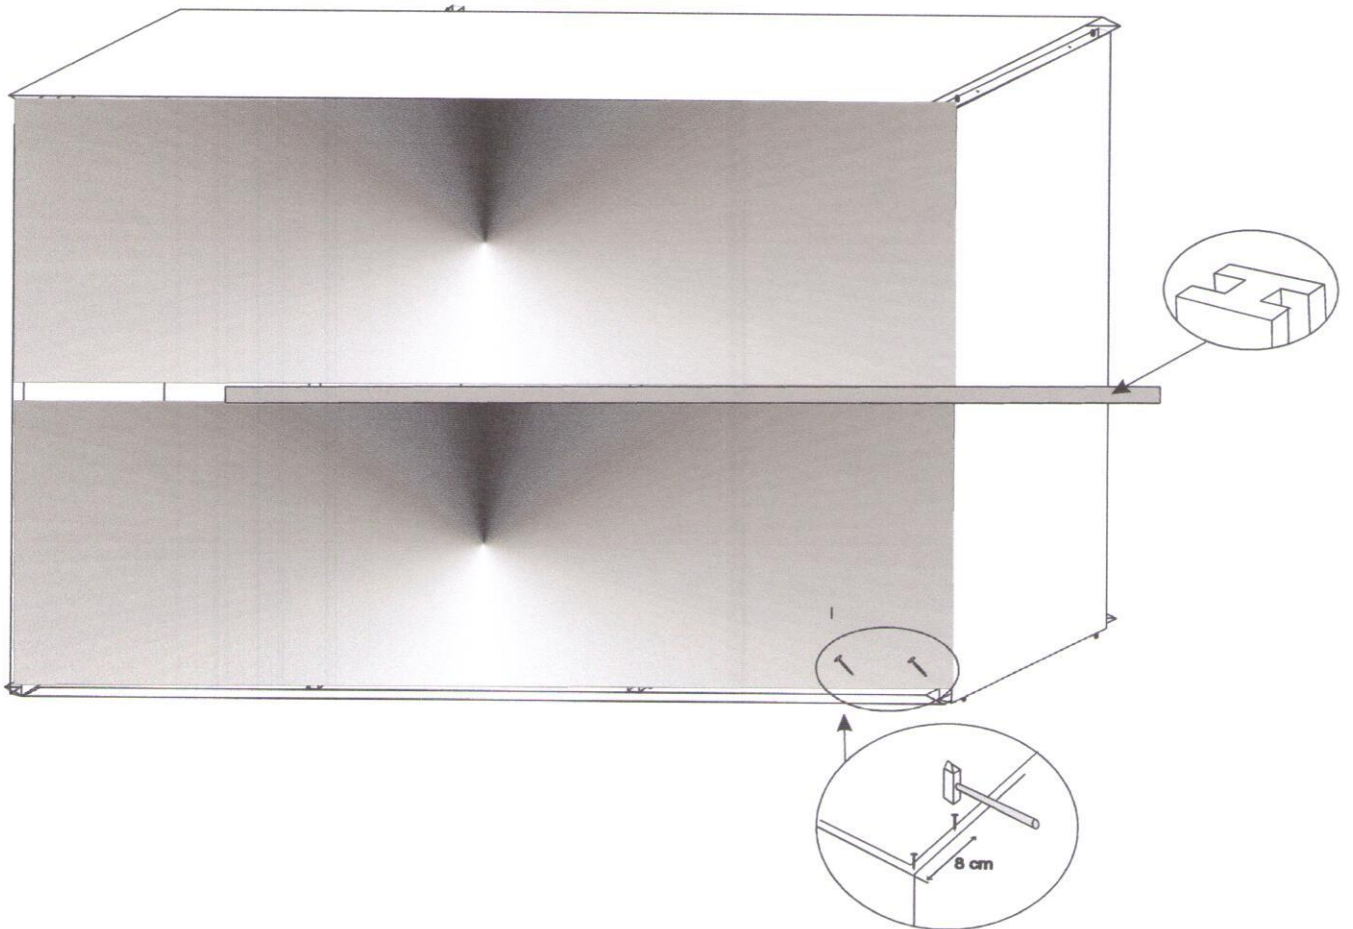

FABRYKA MEBLI „STOLLECH”
Piaski 13A, 63-645 Łęka Opatowska
Tel. 062 78 188 69, Fax. 062 78 29 114

System „Havana”
Element H-11

Nr	Strona	Nazwa elementu	Ilość szt.
1	5	Uchwyt meblowy + wkręt 4x25	6+12
2	2,3	Prowadnica L-350 + wkręt 3,5x13 (do przegrody pion.)	8+16
3		Mimośród + zaślepka	19+19
4		Zawias prosty+wkręt 4x13	4+8
5	2	Klej montażowy	1
6	3	Konfirmat + Kluczyk konfirmatu	4 +1
7	4	Gwoździe do przybicia płyty tylnej	1 op.
8	2	Wkręty do prowadnic szuflad 3x13	16
9	2	Kolek plastikowy do montażu szuflady (boczek +tył)	8
10	3	Bok lewy + prawy	1 + 1
11	3	Przegroda pionowa	2
12	3	Cokół	1
13	2	Bok szuflady	8
14	2	Front szuflady + tył	4+4
15	3	Blat górny	1
16	4	Płyta tylna HDF	2
17	4	Listwa łącząca „H”	1
18	5	Półka	4

1.

2.

3.

4.

5.

6.

7.