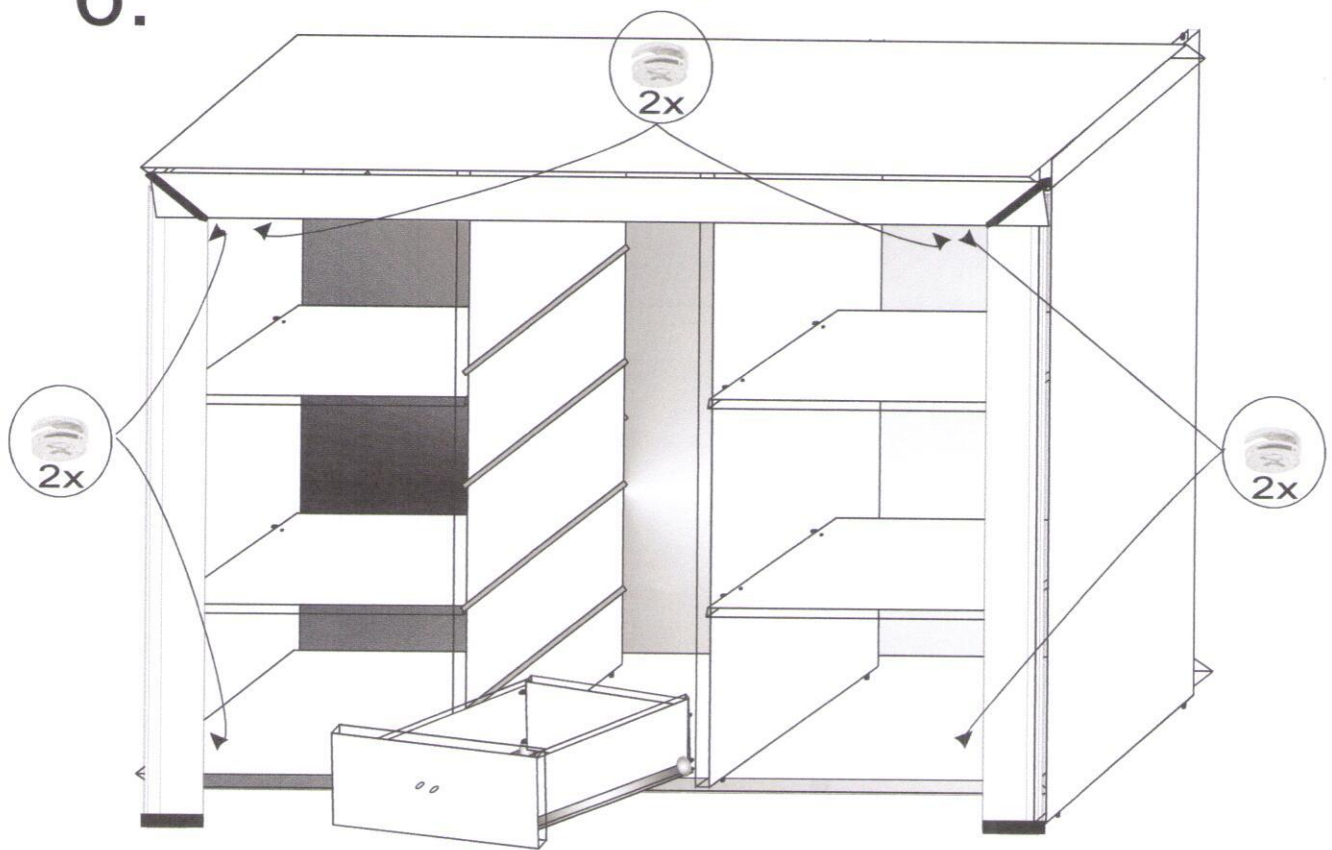

FABRYKA MEBLI „STOLLECH”
Piaski 13A, 63-645 Łęka Opatowska
Tel. 062 78 188 69, Fax. 062 78 29 114

System „Havana”
Element H-11

Nr	Strona	Nazwa elementu	Ilość szt.
1	5	Uchwyt meblowy + wkręt 4x25	6+12
2	2,3	Prowadnica L-350 + wkręt 3,5x13 (do przegrody pion.)	8+16
3		Mimośród + zaślepka	19+19
4		Zawias prosty+wkręt 4x13	4+8
5	2	Klej montażowy	1
6	3	Konfirmat + Kluczyk konfirmatu	4 +1
7	4	Gwoździe do przybicia płyty tylnej	1 op.
8	2	Wkręty do prowadnic szuflad 3x13	16
9	2	Kolek plastikowy do montażu szuflady (boczek +tył)	8
10	3	Bok lewy + prawy	1 + 1
11	3	Przegroda pionowa	2
12	3	Cokół	1
13	2	Bok szuflady	8
14	2	Front szuflady + tył	4+4
15	3	Blat górny	1
16	4	Płyta tylna HDF	2
17	4	Listwa łącząca „H”	1
18	5	Półka	4

1.

2.

3.

4.

5.

6.

7.