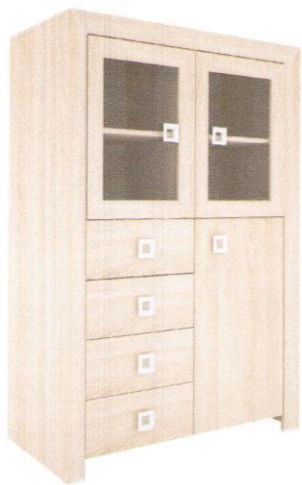

FABRYKA MEBLI „STOLLECH”
Piaski 13A, 63-645 Łęka Opatowska
Tel. 062 78 188 69, Fax. 062 78 29 114

System „Havana”
Element H-10

Nr	Strona	Nazwa elementu	Ilość szt.
1	5	Uchwyt meblowy + wkręt 4x25+4x15	7+10+4
2	2,3	Prowadnica L-350 + wkręt 3,5x13 (do przegrody pion.)	4+16
3		Mimośród + zaślepka	26+26
4		Zawias prosty+wkręt 4x13	6+8
5	2	Klej montażowy	1
6	3	Konfirmat + Kluczyk konfirmatu	4 +1
7	4	Gwoździe do przybicia płyty tylnej	1 op.
8	2	Wkręty do prowadnic szuflad 3x13	16
9	2	Kolek plastikowy do montażu szuflady (boczek +tył)	8
10	3	Bok lewy + prawy	1 + 1
11	3	Przegroda pionowa	2
12	3	Przegroda pozioma	3
13	3	Cokół	1
14	2	Bok szuflady	8
15	2	Front szuflady + tył	4+4
16	3	Blat górny	1
17	4	Płyta tylna HDF	4
18	4	Listwa łącząca „H”	2
19	5	Półka	3