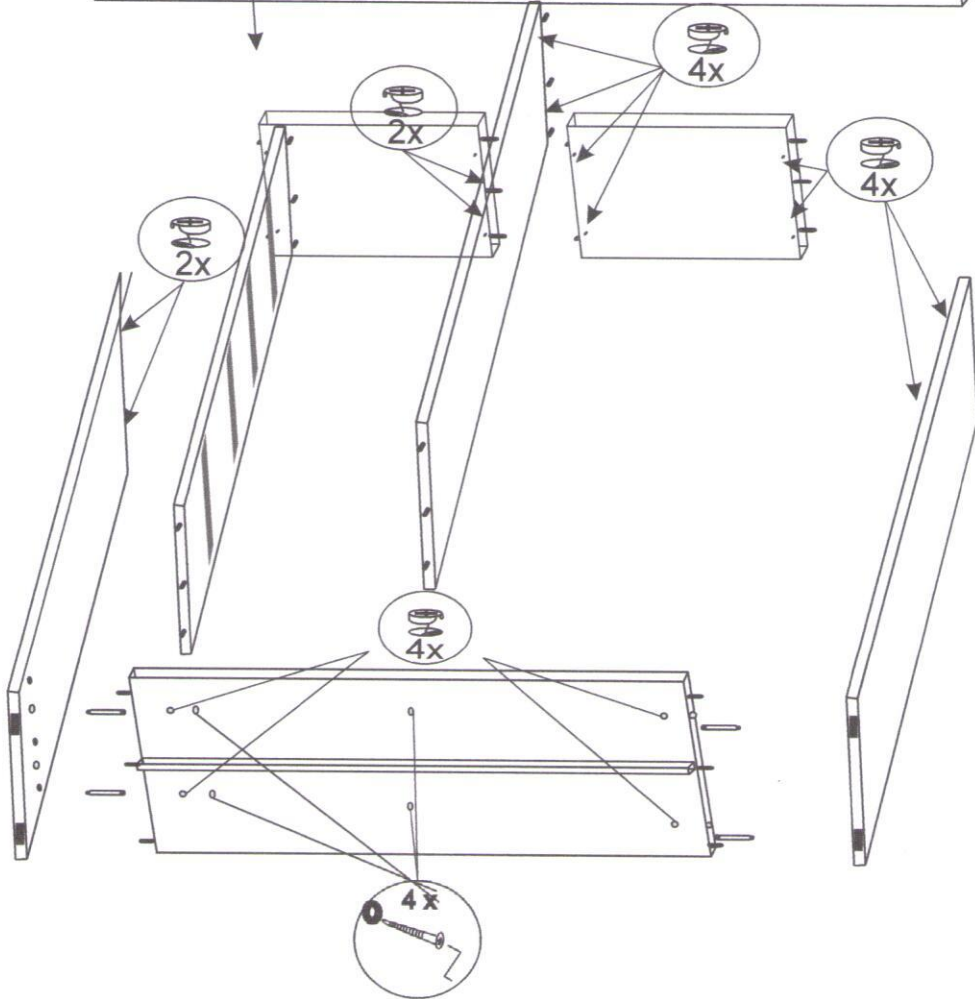

FABRYKA MEBLI „STOLLECH”
Piaski 13A, 63-645 Łęka Opatowska
Tel. 062 78 188 69, Fax. 062 78 29 114

System „Havana”
Element H-10

Nr	Strona	Nazwa elementu	Ilość szt.
1	5	Uchwyt meblowy + wkręt 4x25+4x15	7+10+4
2	2,3	Prowadnica L-350 + wkręt 3,5x13 (do przegrody pion.)	4+16
3		Mimośród + zaślepka	26+26
4		Zawias prosty+wkręt 4x13	6+8
5	2	Klej montażowy	1
6	3	Konfirmat + Kluczyk konfirmatu	4 +1
7	4	Gwoździe do przybicia płyty tylnej	1 op.
8	2	Wkręty do prowadnic szuflad 3x13	16
9	2	Kolek plastikowy do montażu szuflady (boczek +tył)	8
10	3	Bok lewy + prawy	1 + 1
11	3	Przegroda pionowa	2
12	3	Przegroda pozioma	3
13	3	Cokół	1
14	2	Bok szuflady	8
15	2	Front szuflady + tył	4+4
16	3	Blat górny	1
17	4	Płyta tylna HDF	4
18	4	Listwa łącząca „H”	2
19	5	Półka	3

1.

2.

3.

4.

5.

6.

7.

8.