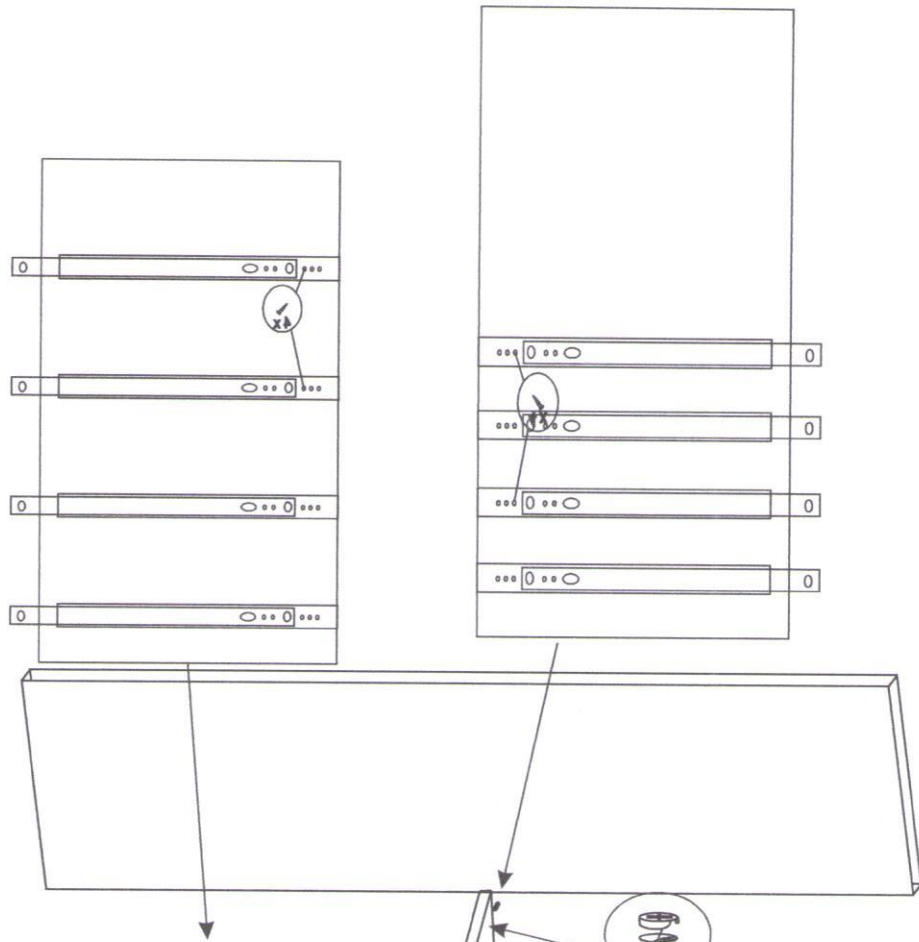

FABRYKA MEBLI „STOLLECH”
Piaski 13A, 63-645 Łęka Opatowska
Tel. 062 78 188 69, Fax. 062 78 29 114

System „Havana”
Element H-10

Nr	Strona	Nazwa elementu	Ilość szt.
1	5	Uchwyt meblowy + wkręt 4x25+4x15	7+10+4
2	2,3	Prowadnica L-350 + wkręt 3,5x13 (do przegrody pion.)	4+16
3		Mimośród + zaślepka	26+26
4		Zawias prosty+wkręt 4x13	6+8
5	2	Klej montażowy	1
6	3	Konfirmat + Kluczyk konfirmatu	4 +1
7	4	Gwoździe do przybicia płyty tylnej	1 op.
8	2	Wkręty do prowadnic szuflad 3x13	16
9	2	Kolek plastikowy do montażu szuflady (boczek +tył)	8
10	3	Bok lewy + prawy	1 + 1
11	3	Przegroda pionowa	2
12	3	Przegroda pozioma	3
13	3	Cokół	1
14	2	Bok szuflady	8
15	2	Front szuflady + tył	4+4
16	3	Blat górny	1
17	4	Płyta tylna HDF	4
18	4	Listwa łącząca „H”	2
19	5	Półka	3

1.

2.

3.

4.

5.

6.

7.

8.