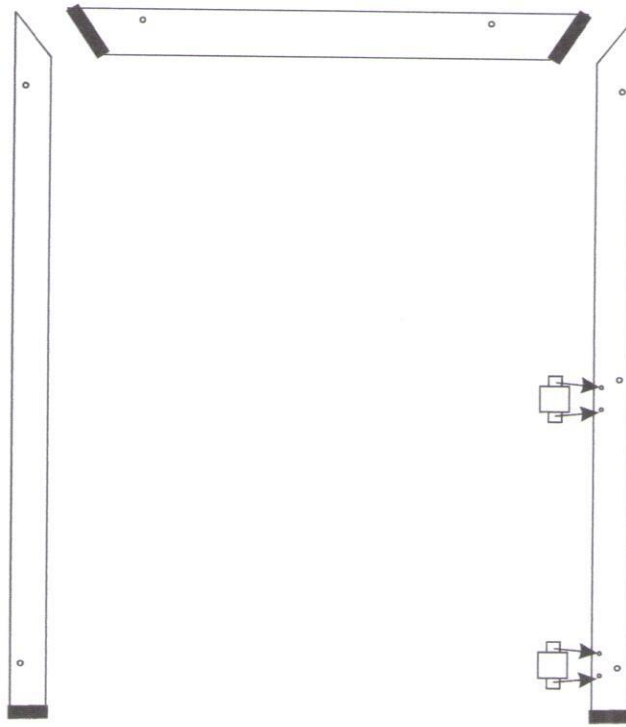

FABRYKA MEBLI „STOLLECH”
Piaski 13A, 63-645 Łęka Opatowska
Tel. 062 78 188 69, Fax. 062 78 29 114

System „Havana”
Element H-10

Nr	Strona	Nazwa elementu	Ilość szt.
1	5	Uchwyt meblowy + wkręt 4x25+4x15	7+10+4
2	2,3	Prowadnica L-350 + wkręt 3,5x13 (do przegrody pion.)	4+16
3		Mimośród + zaślepka	26+26
4		Zawias prosty+wkręt 4x13	6+8
5	2	Klej montażowy	1
6	3	Konfirmat + Kluczyk konfirmatu	4 +1
7	4	Gwoździe do przybicia płyty tylnej	1 op.
8	2	Wkręty do prowadnic szuflad 3x13	16
9	2	Kolek plastikowy do montażu szuflady (boczek +tył)	8
10	3	Bok lewy + prawy	1 + 1
11	3	Przegroda pionowa	2
12	3	Przegroda pozioma	3
13	3	Cokół	1
14	2	Bok szuflady	8
15	2	Front szuflady + tył	4+4
16	3	Blat górny	1
17	4	Płyta tylna HDF	4
18	4	Listwa łącząca „H”	2
19	5	Półka	3

1.

2.

3.

4.

5.

6.

7.

8.