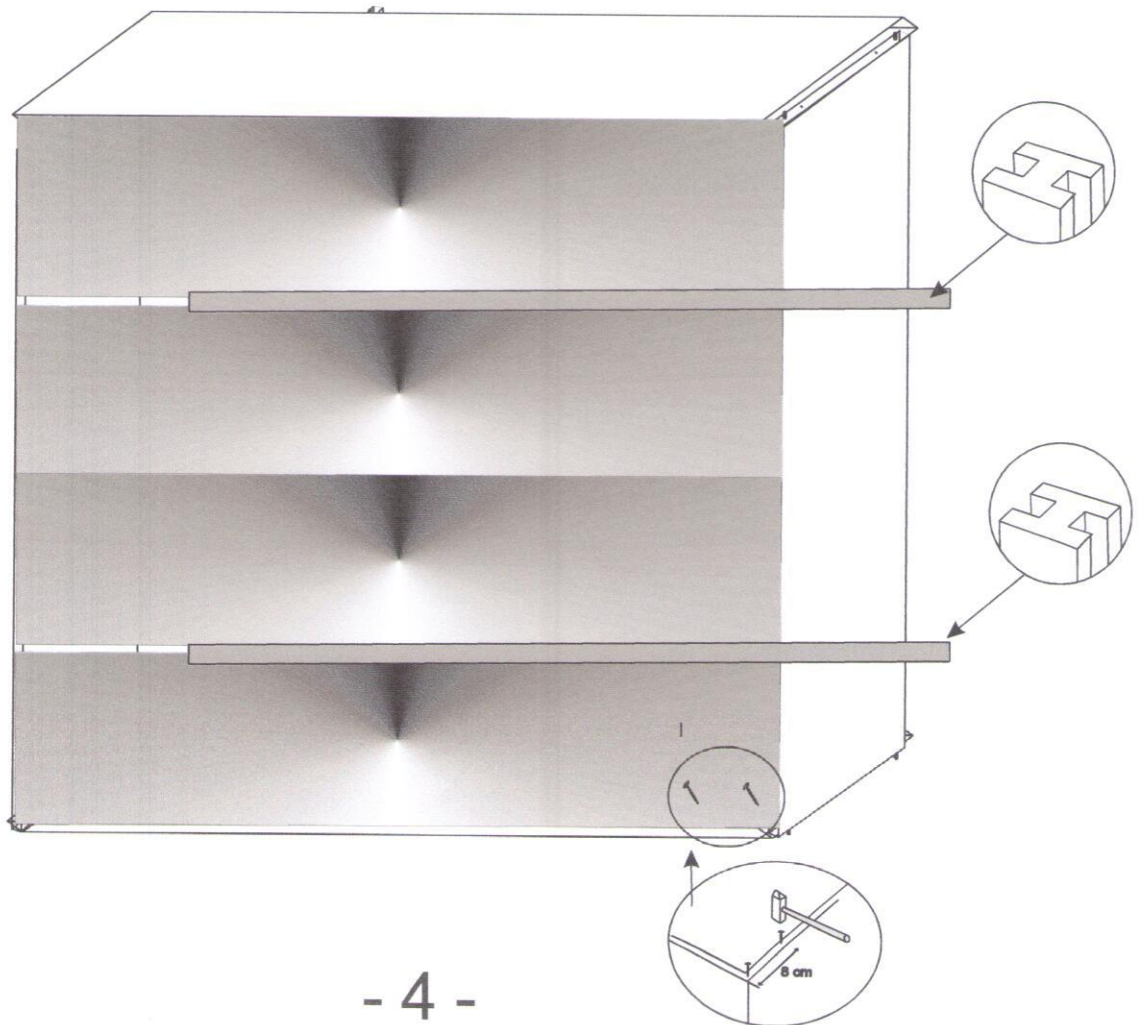

FABRYKA MEBLI „STOLLECH”
Piaski 13A, 63-645 Łęka Opatowska
Tel. 062 78 188 69, Fax. 062 78 29 114

System „Havana”
Element H-10

Nr	Strona	Nazwa elementu	Ilość szt.
1	5	Uchwyt meblowy + wkręt 4x25+4x15	7+10+4
2	2,3	Prowadnica L-350 + wkręt 3,5x13 (do przegrody pion.)	4+16
3		Mimośród + zaślepka	26+26
4		Zawias prosty+wkręt 4x13	6+8
5	2	Klej montażowy	1
6	3	Konfirmat + Kluczyk konfirmatu	4 +1
7	4	Gwoździe do przybicia płyty tylnej	1 op.
8	2	Wkręty do prowadnic szuflad 3x13	16
9	2	Kolek plastikowy do montażu szuflady (boczek +tył)	8
10	3	Bok lewy + prawy	1 + 1
11	3	Przegroda pionowa	2
12	3	Przegroda pozioma	3
13	3	Cokół	1
14	2	Bok szuflady	8
15	2	Front szuflady + tył	4+4
16	3	Blat górny	1
17	4	Płyta tylna HDF	4
18	4	Listwa łącząca „H”	2
19	5	Półka	3

1.

2.

3.

4.

5.

6.

7.

8.