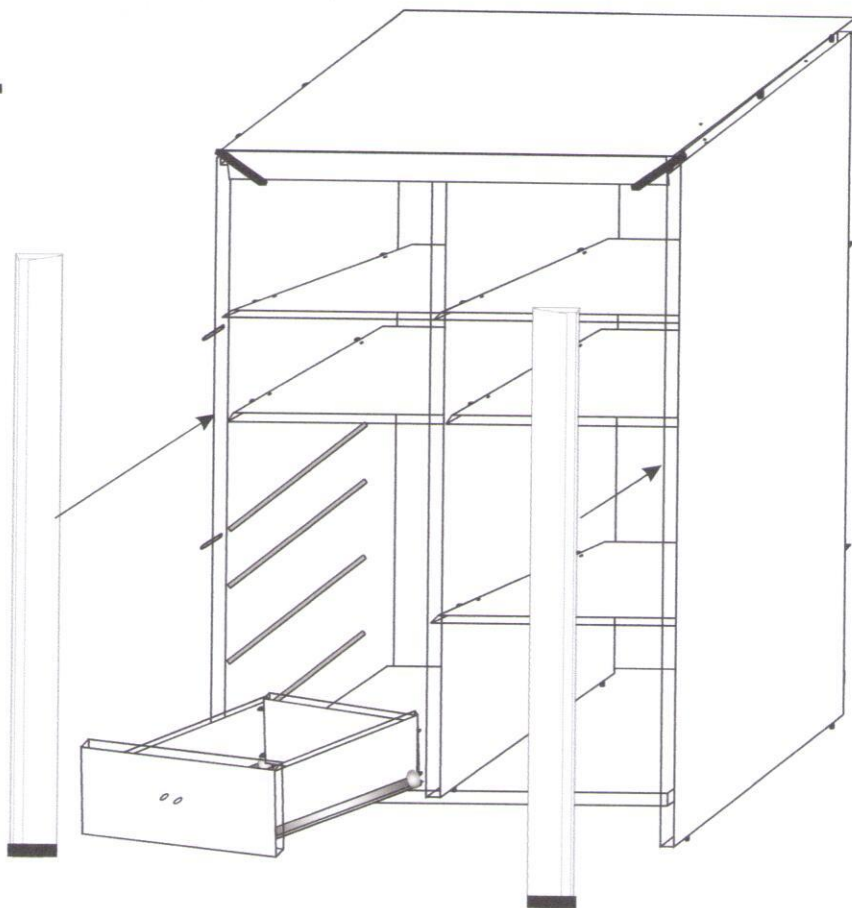

FABRYKA MEBLI „STOLLECH”
Piaski 13A, 63-645 Łęka Opatowska
Tel. 062 78 188 69, Fax. 062 78 29 114

System „Havana”
Element H-10

Nr	Strona	Nazwa elementu	Ilość szt.
1	5	Uchwyt meblowy + wkręt 4x25+4x15	7+10+4
2	2,3	Prowadnica L-350 + wkręt 3,5x13 (do przegrody pion.)	4+16
3		Mimośród + zaślepka	26+26
4		Zawias prosty+wkręt 4x13	6+8
5	2	Klej montażowy	1
6	3	Konfirmat + Kluczyk konfirmatu	4 +1
7	4	Gwoździe do przybicia płyty tylnej	1 op.
8	2	Wkręty do prowadnic szuflad 3x13	16
9	2	Kolek plastikowy do montażu szuflady (boczek +tył)	8
10	3	Bok lewy + prawy	1 + 1
11	3	Przegroda pionowa	2
12	3	Przegroda pozioma	3
13	3	Cokół	1
14	2	Bok szuflady	8
15	2	Front szuflady + tył	4+4
16	3	Blat górny	1
17	4	Płyta tylna HDF	4
18	4	Listwa łącząca „H”	2
19	5	Półka	3

1.

2.

3.

4.

5.

6.

7.

8.