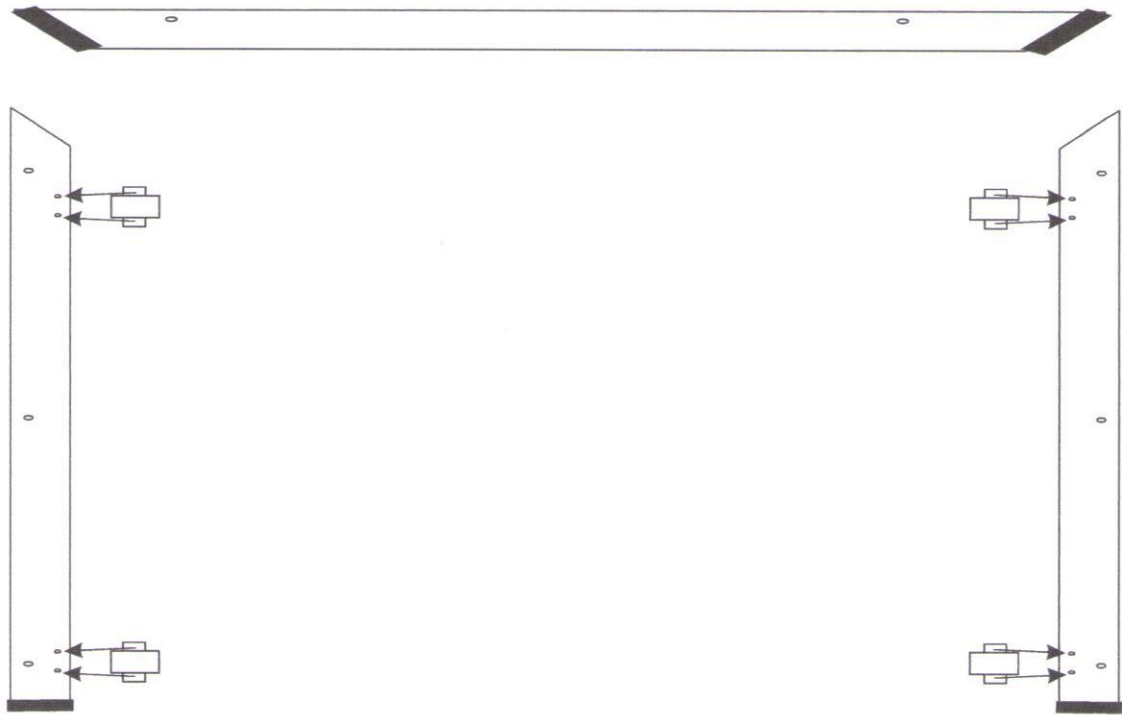

FABRYKA MEBLI „STOLLECH”
Piaski 13A, 63-645 Łęka Opatowska
Tel. 062 78 188 69, Fax. 062 78 29 114

System „Havana”

Element H-9

Nr	Strona	Nazwa elementu	Ilość szt.
1	5	Uchwyt meblowy + wkręt 4x25+4x15	5+6+4
2	2,3	Prowadnica L-350 + wkręt 3,5x13 (do przegrody pion.)	6+12
3		Mimośród + zaślepka	23+23
4		Zawias prosty	4
5	2	Klej montażowy	1
6	3	Konfirmat + Kluczyk konfirmatu	4 +1
7	4	Gwoździe do przybicia płyty tylnej	1 op.
8	2	Wkręty do prowadnic szuflad 3x13	12
9	2	Kolek plastikowy do montażu szuflady (boczek +tył)	6
10	3	Bok lewy + prawy	1 + 1
11	3	Przegroda pionowa + pozioma mała	2+1
12	3	Cokół	1
13	2	Bok szuflady	6
14	2	Front szuflady + tył	3+3
15	3	Błat górny	1
16	4	Płyta tylna HDF	2
17	4	Listwa łącząca „H”	1
18	5	Półka	5

1.

2.

3.

4.

5.

6.

7.