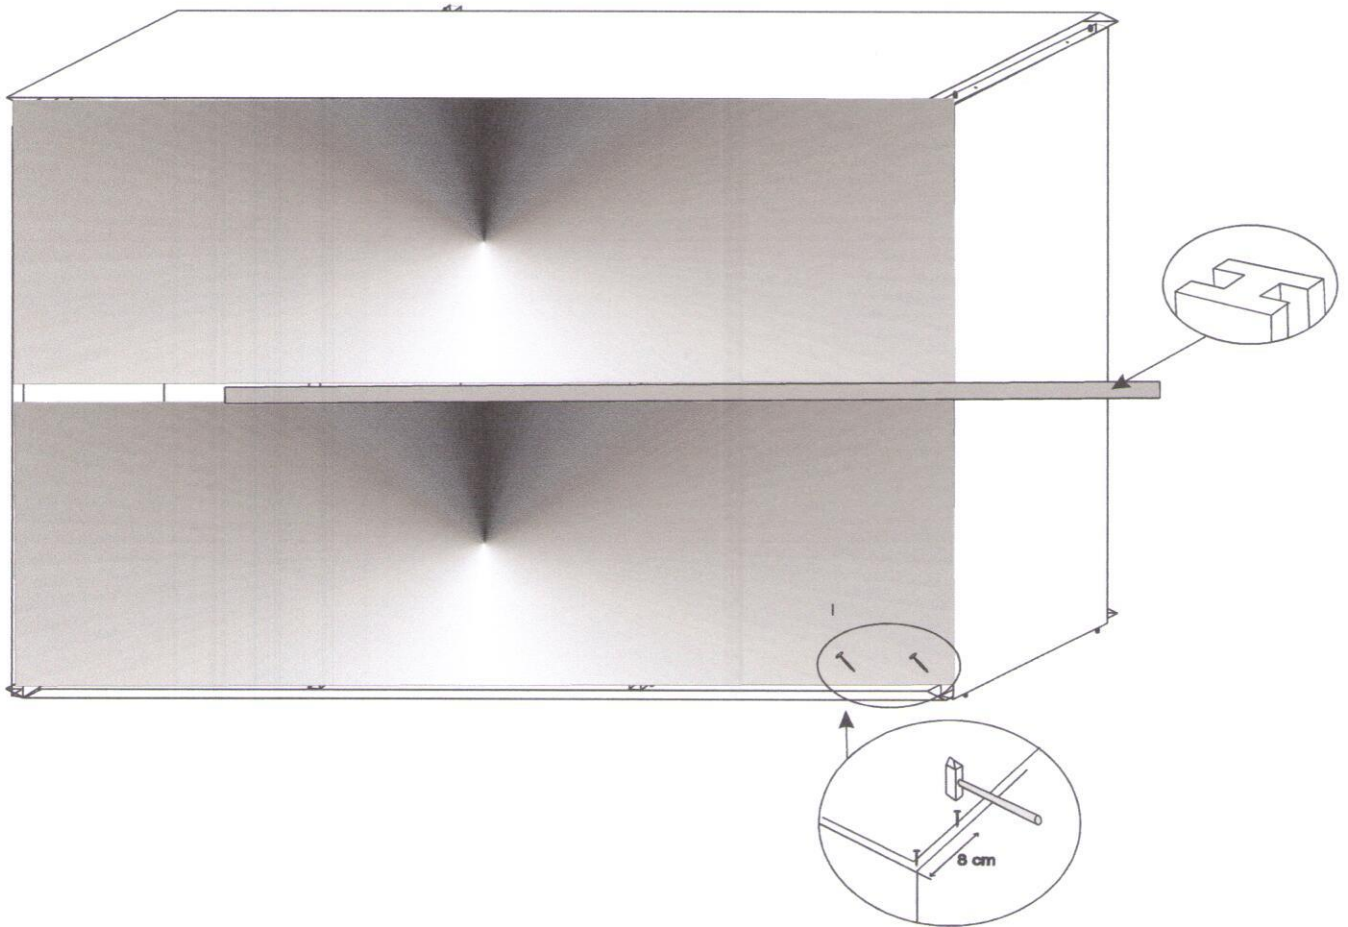

FABRYKA MEBLI „STOLLECH”
Piaski 13A, 63-645 Łęka Opatowska
Tel. 062 78 188 69, Fax. 062 78 29 114

System „Havana”

Element H-9

Nr	Strona	Nazwa elementu	Ilość szt.
1	5	Uchwyt meblowy + wkręt 4x25+4x15	5+6+4
2	2,3	Prowadnica L-350 + wkręt 3,5x13 (do przegrody pion.)	6+12
3		Mimośród + zaślepka	23+23
4		Zawias prosty	4
5	2	Klej montażowy	1
6	3	Konfirmat + Kluczyk konfirmatu	4 +1
7	4	Gwoździe do przybicia płyty tylnej	1 op.
8	2	Wkręty do prowadnic szuflad 3x13	12
9	2	Kolek plastikowy do montażu szuflady (boczek +tył)	6
10	3	Bok lewy + prawy	1 + 1
11	3	Przegroda pionowa + pozioma mała	2+1
12	3	Cokół	1
13	2	Bok szuflady	6
14	2	Front szuflady + tył	3+3
15	3	Błat górny	1
16	4	Płyta tylna HDF	2
17	4	Listwa łącząca „H”	1
18	5	Półka	5

1.

2.

3.

4.

5.

6.

7.