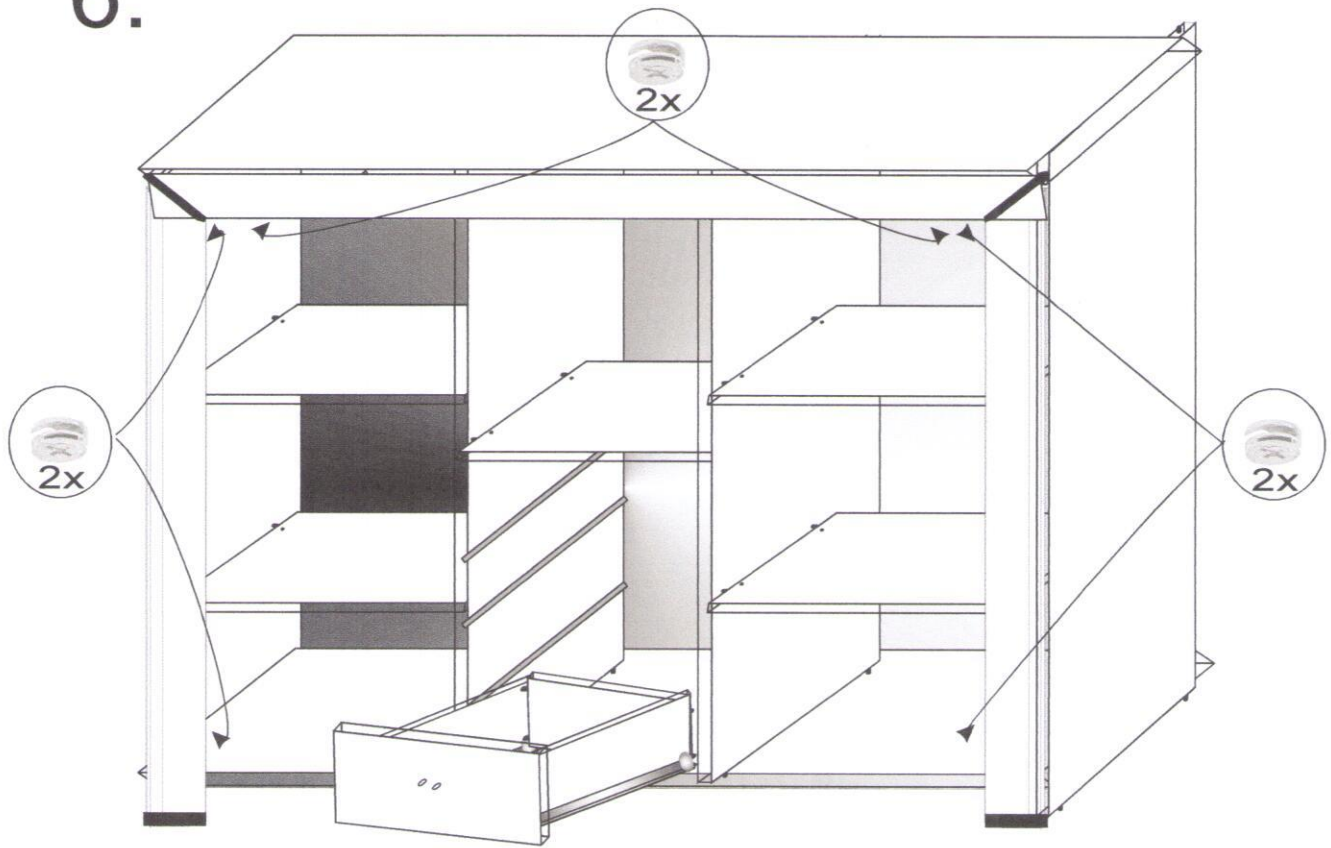

FABRYKA MEBLI „STOLLECH”
Piaski 13A, 63-645 Łęka Opatowska
Tel. 062 78 188 69, Fax. 062 78 29 114

System „Havana”

Element H-9

Nr	Strona	Nazwa elementu	Ilość szt.
1	5	Uchwyt meblowy + wkręt 4x25+4x15	5+6+4
2	2,3	Prowadnica L-350 + wkręt 3,5x13 (do przegrody pion.)	6+12
3		Mimośród + zaślepka	23+23
4		Zawias prosty	4
5	2	Klej montażowy	1
6	3	Konfirmat + Kluczyk konfirmatu	4 +1
7	4	Gwoździe do przybicia płyty tylnej	1 op.
8	2	Wkręty do prowadnic szuflad 3x13	12
9	2	Kolek plastikowy do montażu szuflady (boczek +tył)	6
10	3	Bok lewy + prawy	1 + 1
11	3	Przegroda pionowa + pozioma mała	2+1
12	3	Cokół	1
13	2	Bok szuflady	6
14	2	Front szuflady + tył	3+3
15	3	Błat górny	1
16	4	Płyta tylna HDF	2
17	4	Listwa łącząca „H”	1
18	5	Półka	5

1.

2.

3.

4.

5.

6.

7.