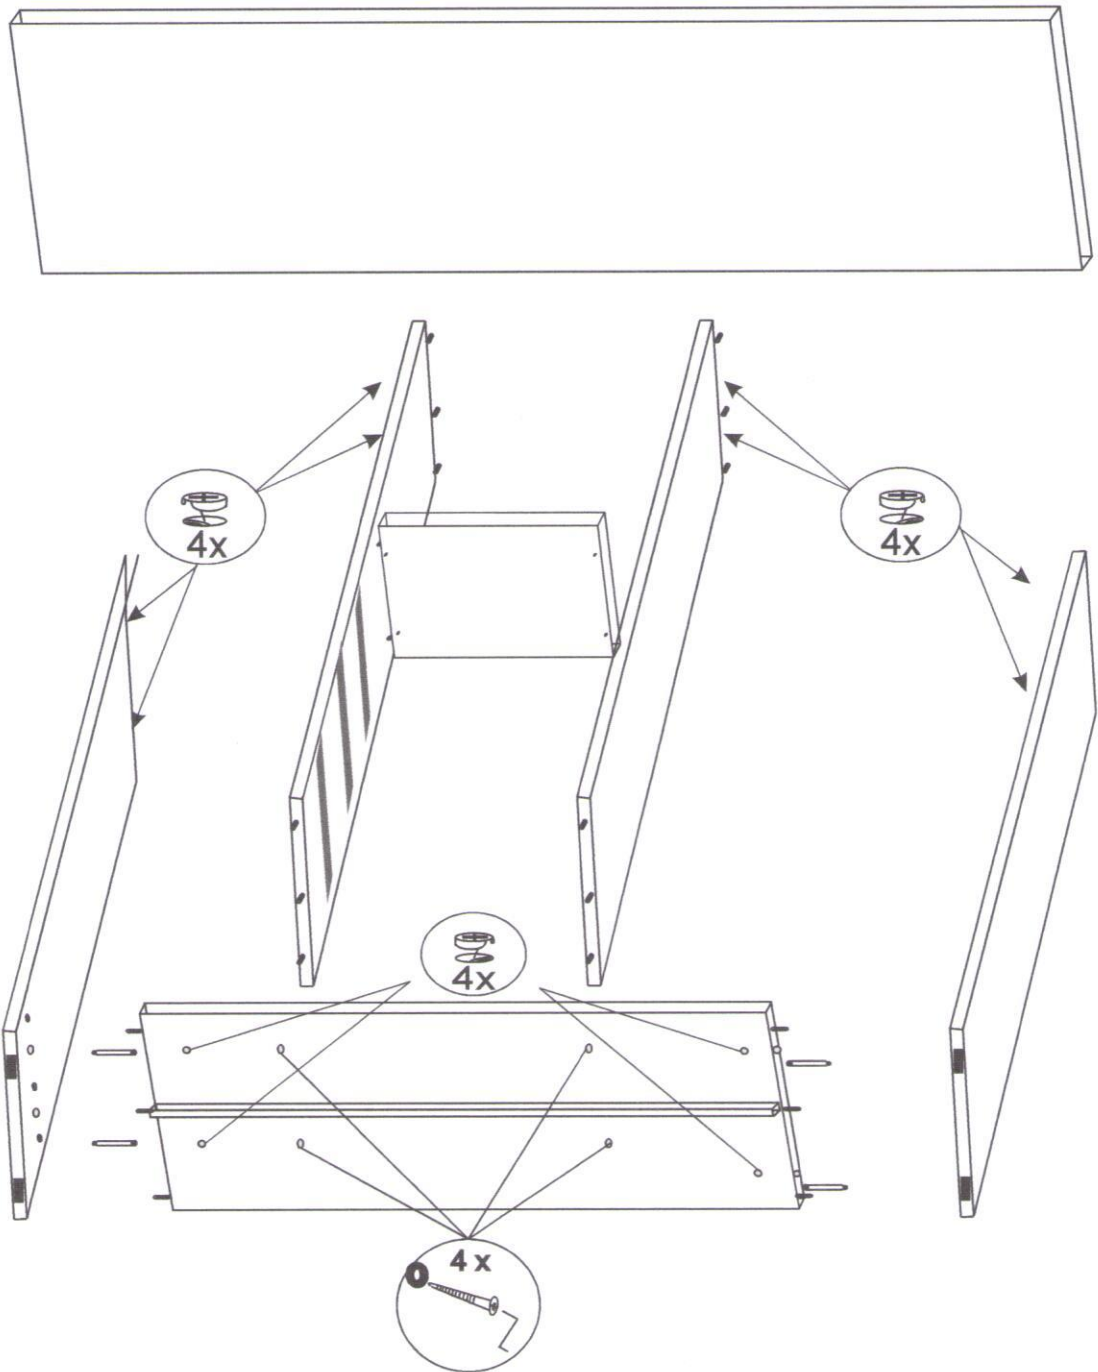

FABRYKA MEBLI „STOLLECH”
Piaski 13A, 63-645 Łęka Opatowska
Tel. 062 78 188 69, Fax. 062 78 29 114

System „Havana”

Element H-9

Nr	Strona	Nazwa elementu	Ilość szt.
1	5	Uchwyt meblowy + wkręt 4x25+4x15	5+6+4
2	2,3	Prowadnica L-350 + wkręt 3,5x13 (do przegrody pion.)	6+12
3		Mimośród + zaślepka	23+23
4		Zawias prosty	4
5	2	Klej montażowy	1
6	3	Konfirmat + Kluczyk konfirmatu	4 +1
7	4	Gwoździe do przybicia płyty tylnej	1 op.
8	2	Wkręty do prowadnic szuflad 3x13	12
9	2	Kolek plastikowy do montażu szuflady (boczek +tył)	6
10	3	Bok lewy + prawy	1 + 1
11	3	Przegroda pionowa + pozioma mała	2+1
12	3	Cokół	1
13	2	Bok szuflady	6
14	2	Front szuflady + tył	3+3
15	3	Błat górny	1
16	4	Płyta tylna HDF	2
17	4	Listwa łącząca „H”	1
18	5	Półka	5

1.

2.

3.

4.

5.

6.

7.