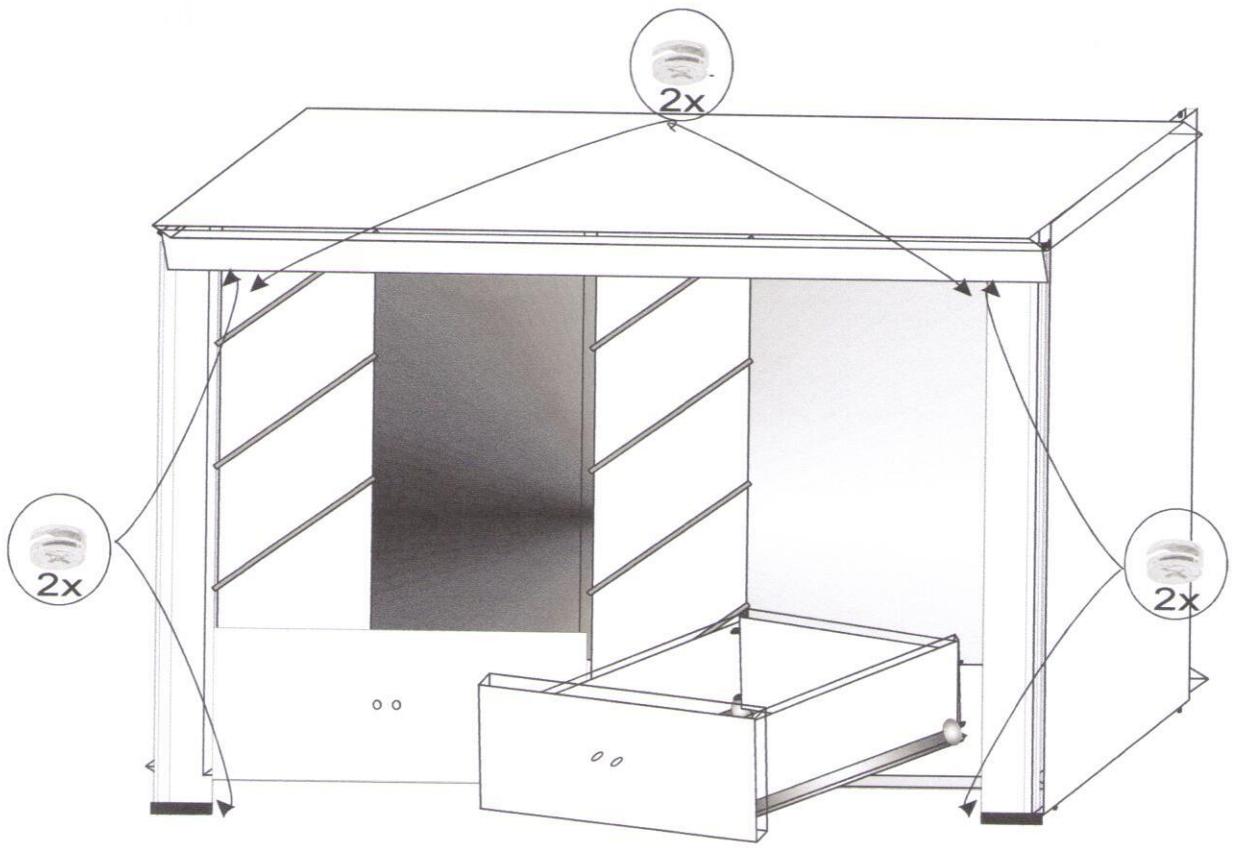

FABRYKA MEBLI „STOLLECH”
Piaski 13A, 63-645 Łęka Opatowska
Tel. 062 78 188 69, Fax. 062 78 29 114

System „Havana”
Element H-8

Nr	Strona	Nazwa elementu	Ilość szt.
1	5	Uchwyt meblowy + wkręt 4x25	8 + 16
2	2,3	Prowadnica L-350 + wkręt 3,5x13 (do przegrody pion.)	16+32
3		Mimośród + zaślepka	17+17
4	2	Klej montażowy	1
5		Kluczyk konfirmatu	1
6	4	Gwoździe do przybicia płyty tylnej	1 op.
7	2	Wkręty do prowadnic szuflad 3x13	32
8	2	Kółek plastikowy do montażu szuflady (boczek +tył)	16
9	3	Bok lewy + prawy	1 + 1
10	3	Przegroda pionowa	3
11	3	Cokół	1
12	2	Bok szuflady	16
13	2	Front szuflady + tył	8 + 8
14	3	Blat górny	1
15	4	Płyta tylna HDF	2
16	4	Listwa łącząca „H”	1

1.

2.

3.

4.

5.

6.

7.

8.