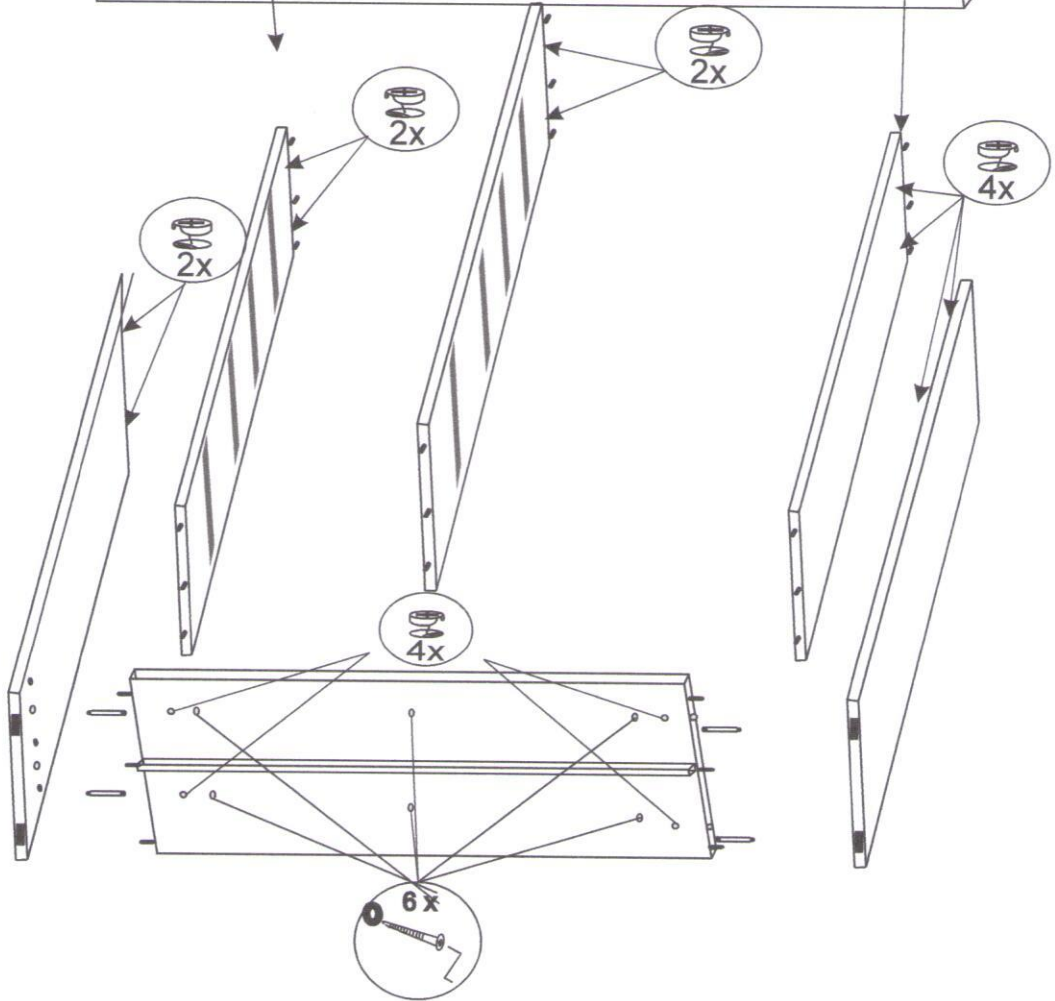

FABRYKA MEBLI „STOLLECH”
Piaski 13A, 63-645 Łęka Opatowska
Tel. 062 78 188 69, Fax. 062 78 29 114

System „Havana”
Element H-8

Nr	Strona	Nazwa elementu	Ilość szt.
1	5	Uchwyt meblowy + wkręt 4x25	8 + 16
2	2,3	Prowadnica L-350 + wkręt 3,5x13 (do przegrody pion.)	16+32
3		Mimośród + zaślepka	17+17
4	2	Klej montażowy	1
5		Kluczyk konfirmatu	1
6	4	Gwoździe do przybicia płyty tylnej	1 op.
7	2	Wkręty do prowadnic szuflad 3x13	32
8	2	Kółek plastikowy do montażu szuflady (boczek +tył)	16
9	3	Bok lewy + prawy	1 + 1
10	3	Przegroda pionowa	3
11	3	Cokół	1
12	2	Bok szuflady	16
13	2	Front szuflady + tył	8 + 8
14	3	Blat górny	1
15	4	Płyta tylna HDF	2
16	4	Listwa łącząca „H”	1

1.

2.

3.

4.

5.

6.

7.

8.