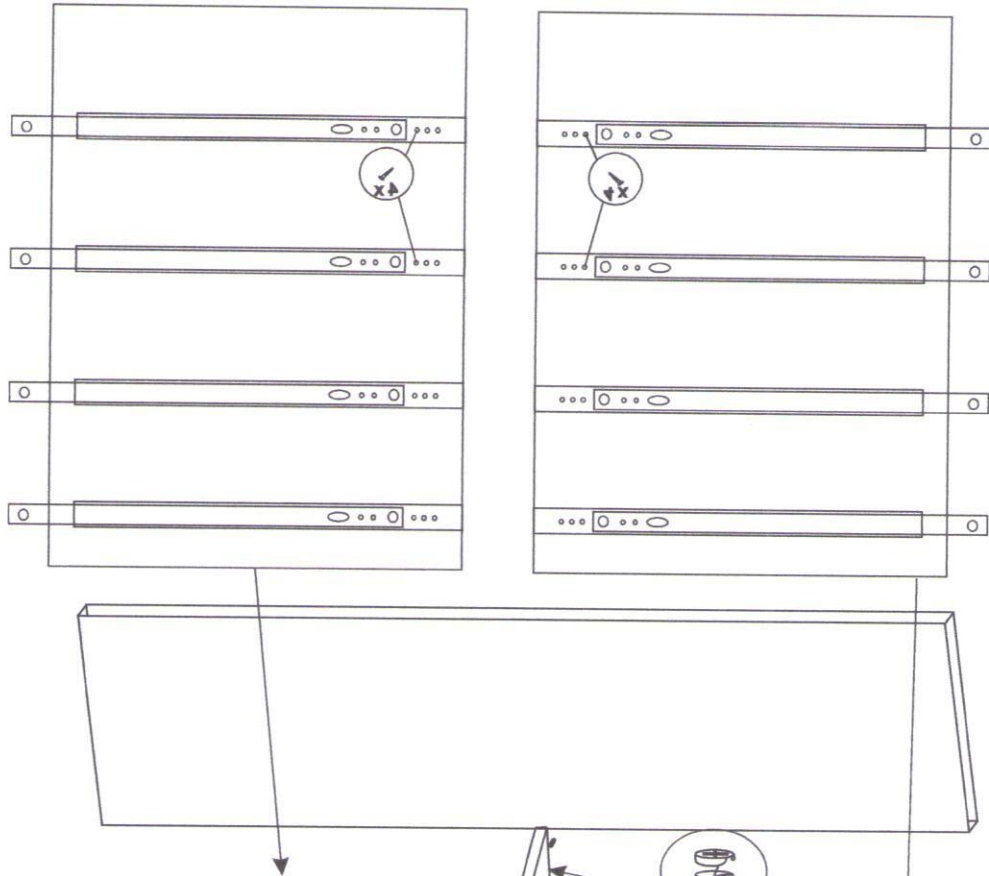

FABRYKA MEBLI „STOLLECH”
Piaski 13A, 63-645 Łęka Opatowska
Tel. 062 78 188 69, Fax. 062 78 29 114

System „Havana”
Element H-8

Nr	Strona	Nazwa elementu	Ilość szt.
1	5	Uchwyt meblowy + wkręt 4x25	8 + 16
2	2,3	Prowadnica L-350 + wkręt 3,5x13 (do przegrody pion.)	16+32
3		Mimośród + zaślepka	17+17
4	2	Klej montażowy	1
5		Kluczyk konfirmatu	1
6	4	Gwoździe do przybicia płyty tylnej	1 op.
7	2	Wkręty do prowadnic szuflad 3x13	32
8	2	Kółek plastikowy do montażu szuflady (boczek +tył)	16
9	3	Bok lewy + prawy	1 + 1
10	3	Przegroda pionowa	3
11	3	Cokół	1
12	2	Bok szuflady	16
13	2	Front szuflady + tył	8 + 8
14	3	Blat górny	1
15	4	Płyta tylna HDF	2
16	4	Listwa łącząca „H”	1

1.

2.

3.

4.

5.

6.

7.

8.