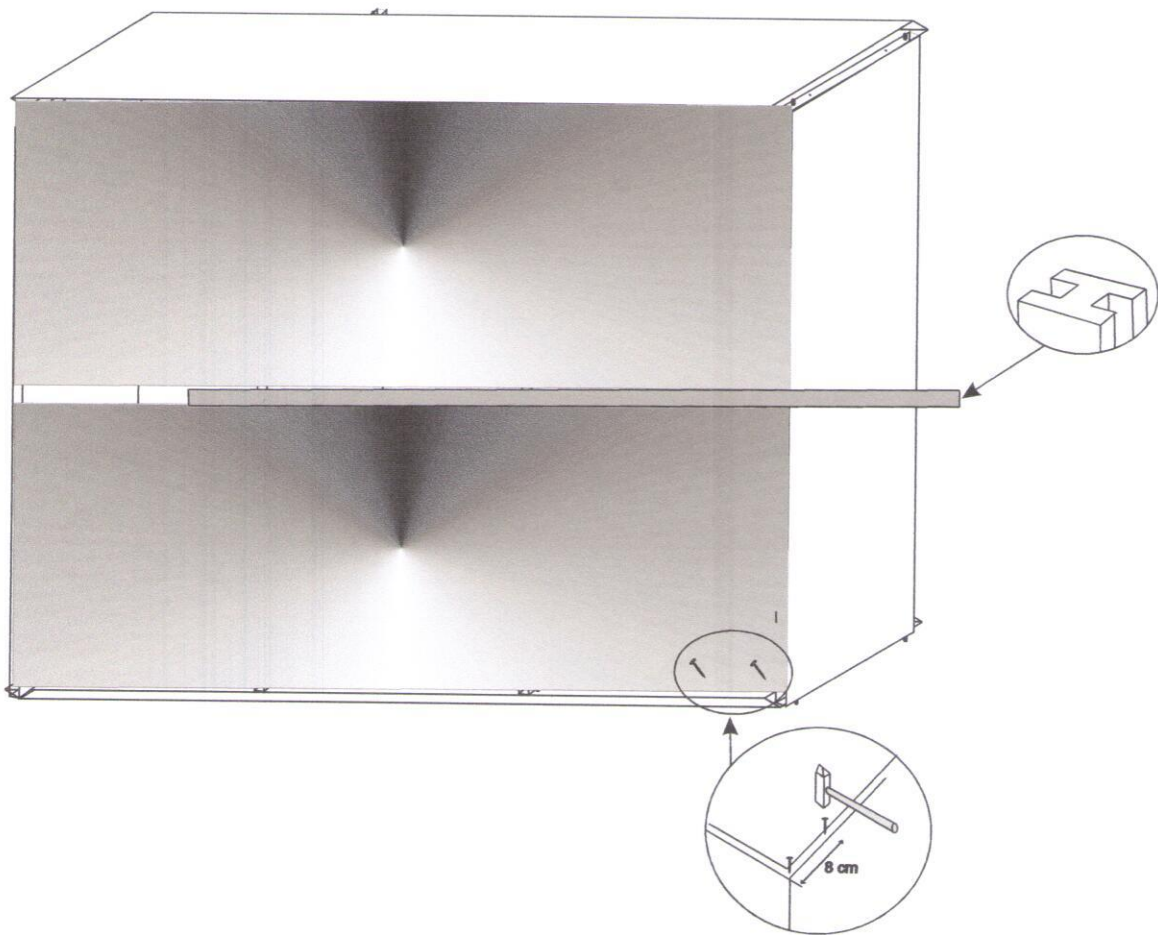

FABRYKA MEBLI „STOLLECH”
Piaski 13A, 63-645 Łęka Opatowska
Tel. 062 78 188 69, Fax. 062 78 29 114

System „Havana”
Element H-8

Nr	Strona	Nazwa elementu	Ilość szt.
1	5	Uchwyt meblowy + wkręt 4x25	8 + 16
2	2,3	Prowadnica L-350 + wkręt 3,5x13 (do przegrody pion.)	16+32
3		Mimośród + zaślepka	17+17
4	2	Klej montażowy	1
5		Kluczyk konfirmatu	1
6	4	Gwoździe do przybicia płyty tylnej	1 op.
7	2	Wkręty do prowadnic szuflad 3x13	32
8	2	Kółek plastikowy do montażu szuflady (boczek +tył)	16
9	3	Bok lewy + prawy	1 + 1
10	3	Przegroda pionowa	3
11	3	Cokół	1
12	2	Bok szuflady	16
13	2	Front szuflady + tył	8 + 8
14	3	Blat górny	1
15	4	Płyta tylna HDF	2
16	4	Listwa łącząca „H”	1

1.

2.

3.

4.

5.

6.

7.

8.