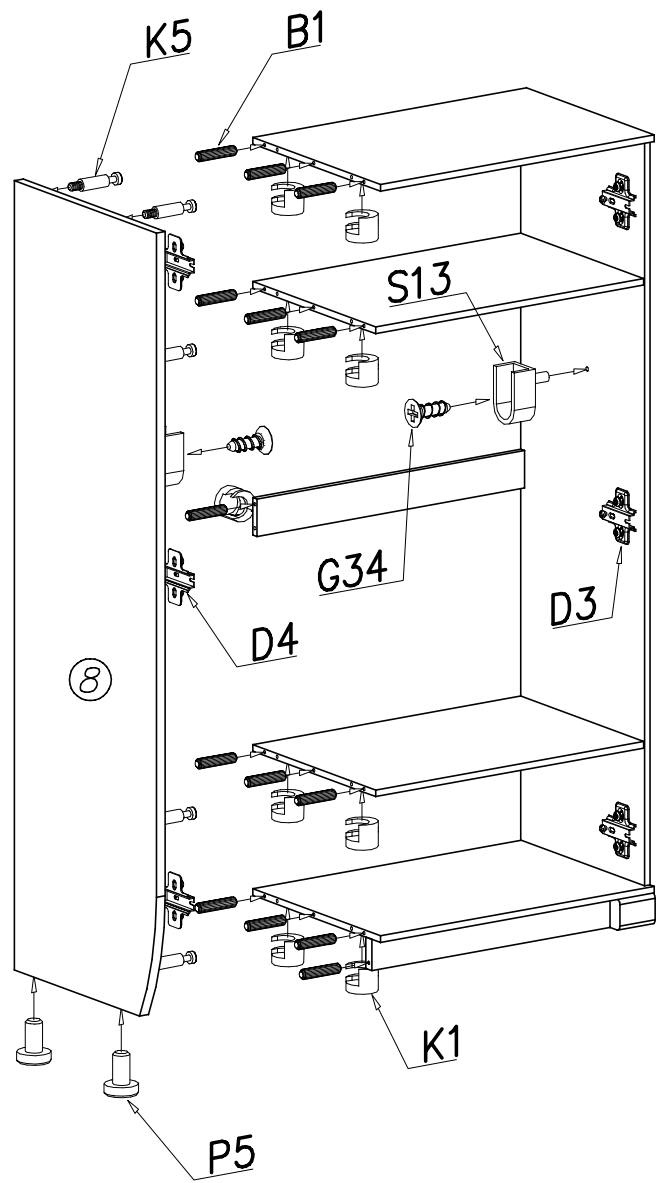

PRZED ROZPOCZĘCIEM MONTAŻU ZAPOZNAĆ SIĘ Z INSTRUKCJĄ

Narzędzia niezbędne do montażu (nie dostarczane przez producenta)

ROMERO

01L

Nr	Nazwa elementu	Dł [mm]	Szer [mm]	Gr [mm]	Ilość	Kod	Paczka
1	blat górny	600	579	25	1		
2	wieniec górny	774	516	16	1		
3	wieniec środkowy	757	497	16	2		
4	wieniec dolny	774	516	16	1		
5	cokół przedni	774	74	25	1		
6	cokół boczny	463	74	25	1		
7	bok prawy	1787	500	16	1		
8	bok lewy	1894	574	25	1		
9	łącznik	757	90	16	1		
10	drzwi prawe	1781	265	16	1		
11	drzwi lewe	1781	501	16	1		
12	HDF sciana tylna	1820	390	2,5	2		

I

II

III

IV

V

VI