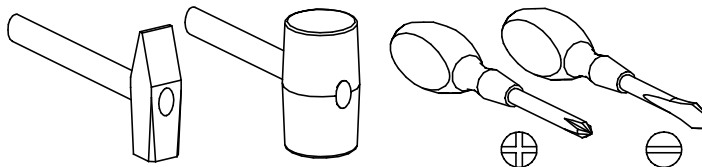

PRZED ROZPOCZĘCIEM MONTAŻU ZAPOZNAĆ SIĘ Z INSTRUKCJĄ

Narzędzia niezbędne do montażu (nie dostarczane przez producenta)

ROMERO

01L

Nr	Nazwa elementu	Dł [mm]	Szer [mm]	Gr [mm]	Ilość	Kod	Paczka
1	blat górny	600	579	25	1		
2	wieniec górny	774	516	16	1		
3	wieniec środkowy	757	497	16	2		
4	wieniec dolny	774	516	16	1		
5	cokół przedni	774	74	25	1		
6	cokół boczny	463	74	25	1		
7	bok prawy	1787	500	16	1		
8	bok lewy	1894	574	25	1		
9	łącznik	757	90	16	1		
10	drzwi prawe	1781	265	16	1		
11	drzwi lewe	1781	501	16	1		
12	HDF sciana tylna	1820	390	2,5	2		