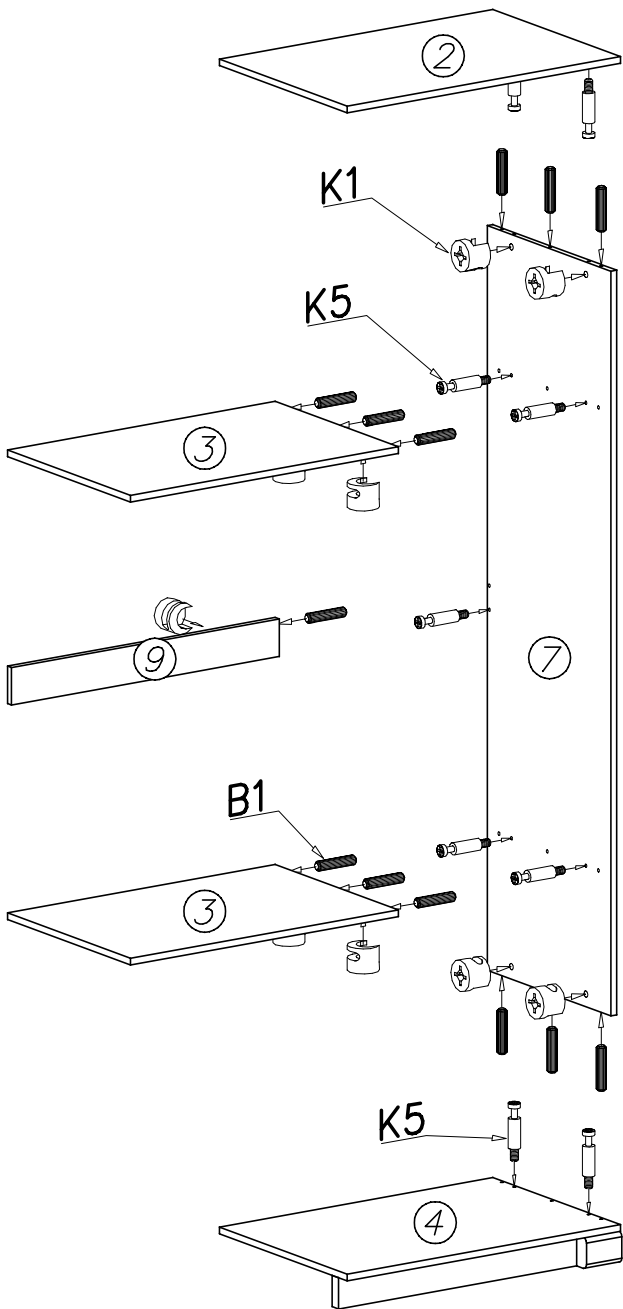

PRZED ROZPOCZĘCIEM MONTAŻU ZAPOZNAĆ SIĘ Z INSTRUKCJĄ

Narzędzia niezbędne do montażu (nie dostarczane przez producenta)

ROMERO

01L

Nr	Nazwa elementu	Dł [mm]	Szer [mm]	Gr [mm]	Ilość	Kod	Paczka
1	blat górny	600	579	25	1		
2	wieniec górny	774	516	16	1		
3	wieniec środkowy	757	497	16	2		
4	wieniec dolny	774	516	16	1		
5	cokół przedni	774	74	25	1		
6	cokół boczny	463	74	25	1		
7	bok prawy	1787	500	16	1		
8	bok lewy	1894	574	25	1		
9	łącznik	757	90	16	1		
10	drzwi prawe	1781	265	16	1		
11	drzwi lewe	1781	501	16	1		
12	HDF sciana tylna	1820	390	2,5	2		

I

II

III

IV

V

VI