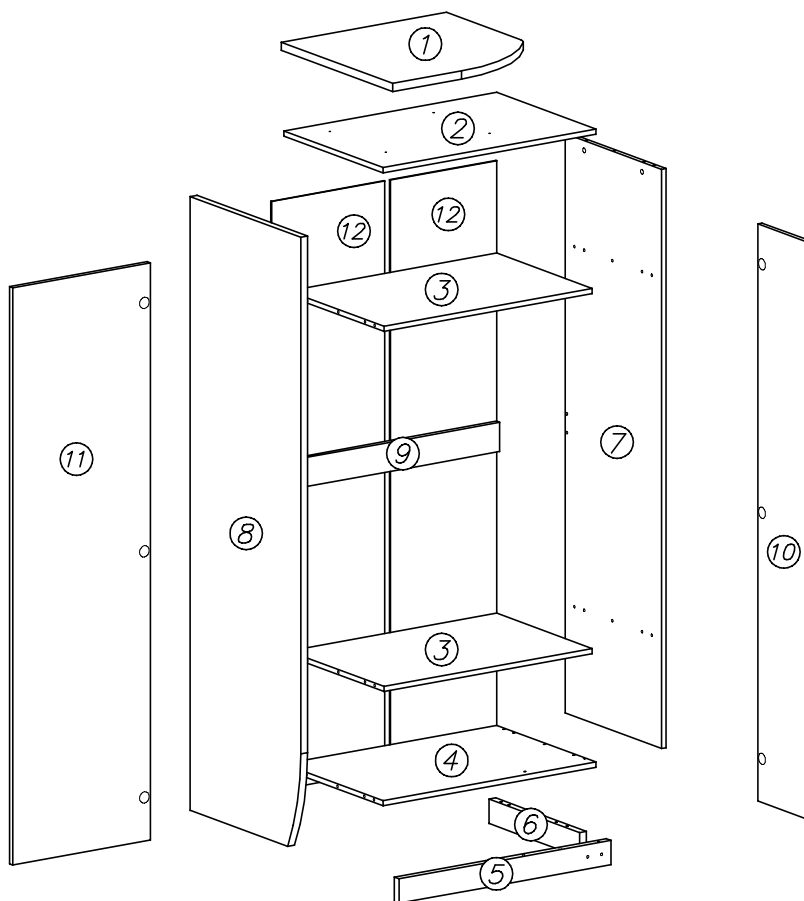

PRZED ROZPOCZĘCIEM MONTAŻU ZAPOZNAĆ SIĘ Z INSTRUKCJĄ

Narzędzia niezbędne do montażu (nie dostarczane przez producenta)

ROMERO

01L

Nr	Nazwa elementu	Dł [mm]	Szer [mm]	Gr [mm]	Ilość	Kod	Paczka
1	blat górny	600	579	25	1		
2	wieniec górny	774	516	16	1		
3	wieniec środkowy	757	497	16	2		
4	wieniec dolny	774	516	16	1		
5	cokół przedni	774	74	25	1		
6	cokół boczny	463	74	25	1		
7	bok prawy	1787	500	16	1		
8	bok lewy	1894	574	25	1		
9	łącznik	757	90	16	1		
10	drzwi prawe	1781	265	16	1		
11	drzwi lewe	1781	501	16	1		
12	HDF sciana tylna	1820	390	2,5	2		