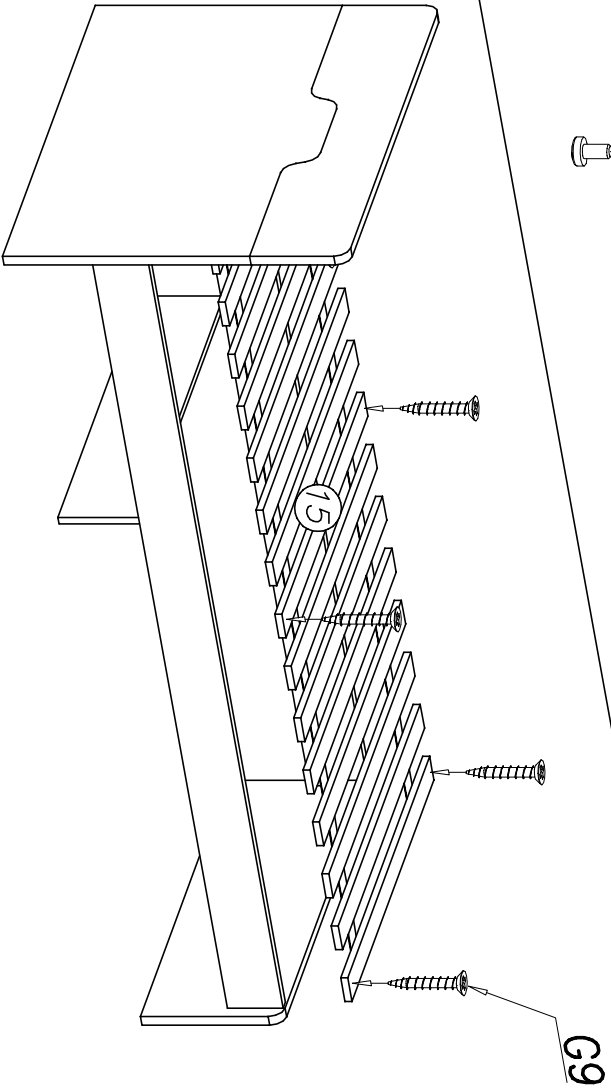

## Nu-5

Nr	Nazwa elementu	Dł [mm]	Szer [mm]	Gr [mm]	Ilość	Kod	Paczka
1	szczyt łóżka duży	905	740	22	1		
2	tył łóżka	1900	300	22	1		
3	przód łóżka	1900	120	22	1		
4	szczyt mały	905	302	22	1		
5	przegroda łóżka	800	180	22	1		
6	bok szuflady lewy	800	120	16	2		
7	bok szuflady prawy	800	120	16	2		
8	tył szuflady	630	120	16	1		
9	tył szuflady	1152	120	16	1		
10	HDF dno szuflady	660	798	2,5	1		
11	HDF dno szuflady	591	798	2,5	2		
12	front szuflady	683	166	16	1		
13	front szuflady	1205	166	16	1		
14	listwa pod dno szuf.	800	35	20	5		
15	listwy pod materac	1880	798	18	1		
16	przód szuflady	630	70	16	1		
17	przód szuflady	1152	70	16	1		

N9	A1	S1	I8	G3	P24
					
x8	ø7 x 50 x8	765mm x1	ø8 x4	4 x 30 x7	x8
W4	W2	B1	G9	G34	N8
					
x65	x1	x26	4 x 35 x16	3,5 x 16 x16	x8
			K5	K1	P5
					
			x6	ø15 x 12 x6	x14

1

II

III

IV

V

VI

VII