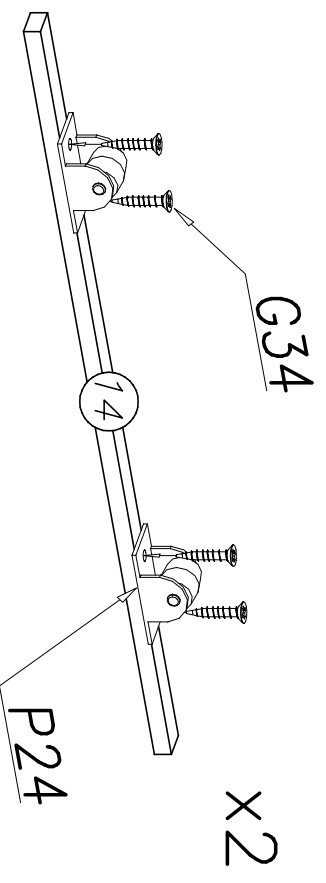

## Nu-5

Nr	Nazwa elementu	Dł [mm]	Szer [mm]	Gr [mm]	Ilość	Kod	Paczka
1	szczyt łóżka duży	905	740	22	1		
2	tył łóżka	1900	300	22	1		
3	przód łóżka	1900	120	22	1		
4	szczyt mały	905	302	22	1		
5	przegroda łóżka	800	180	22	1		
6	bok szuflady lewy	800	120	16	2		
7	bok szuflady prawy	800	120	16	2		
8	tył szuflady	630	120	16	1		
9	tył szuflady	1152	120	16	1		
10	HDF dno szuflady	660	798	2,5	1		
11	HDF dno szuflady	591	798	2,5	2		
12	front szuflady	683	166	16	1		
13	front szuflady	1205	166	16	1		
14	listwa pod dno szuf.	800	35	20	5		
15	listwy pod materac	1880	798	18	1		
16	przód szuflady	630	70	16	1		
17	przód szuflady	1152	70	16	1		

N9	A1	S1	I8	G3	P24
					
x8	ø7 x 50 x8	765mm x1	ø8 x4	4 x 30 x7	x8
W4	W2	B1	G9	G34	N8
					
x65	x1	x26	4 x 35 x16	3,5 x 16 x16	x8
			K5	K1	P5
					
			x6	ø15 x 12 x6	x14

1

II

III

IV

V

VI

VII