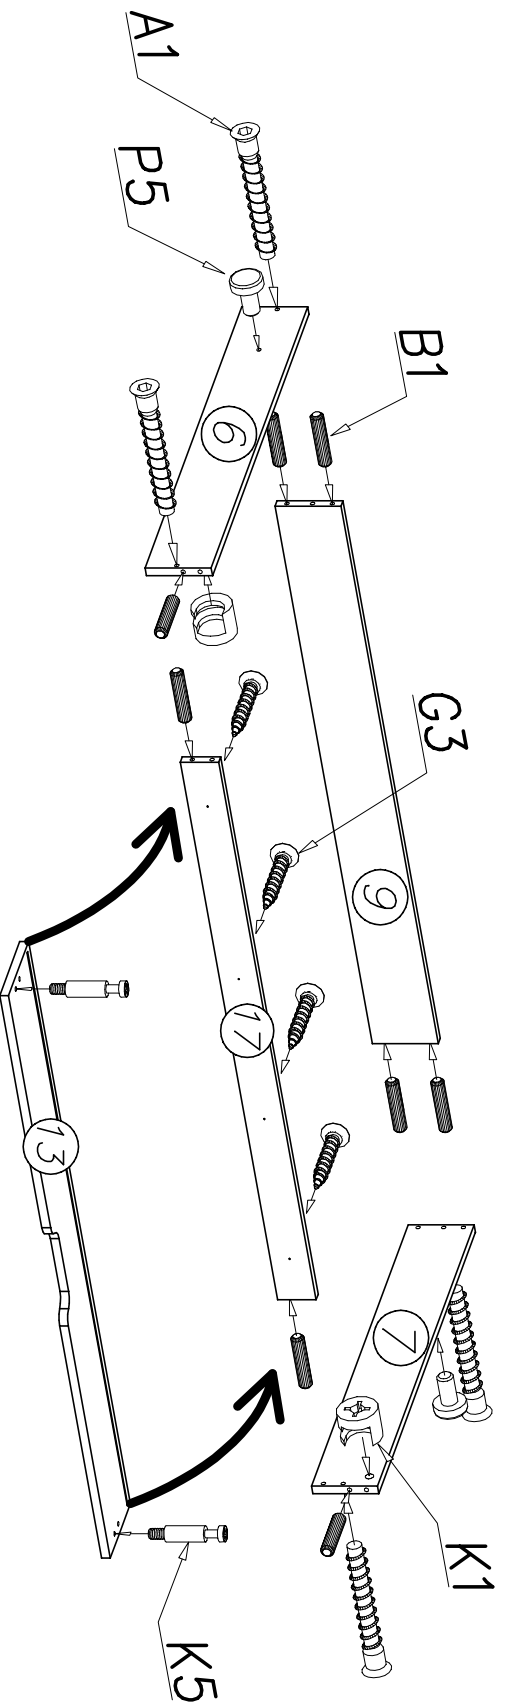

## Nu-5

Nr	Nazwa elementu	Dł [mm]	Szer [mm]	Gr [mm]	Ilość	Kod	Paczka
1	szczyt łóżka duży	905	740	22	1		
2	tył łóżka	1900	300	22	1		
3	przód łóżka	1900	120	22	1		
4	szczyt mały	905	302	22	1		
5	przegroda łóżka	800	180	22	1		
6	bok szuflady lewy	800	120	16	2		
7	bok szuflady prawy	800	120	16	2		
8	tył szuflady	630	120	16	1		
9	tył szuflady	1152	120	16	1		
10	HDF dno szuflady	660	798	2,5	1		
11	HDF dno szuflady	591	798	2,5	2		
12	front szuflady	683	166	16	1		
13	front szuflady	1205	166	16	1		
14	listwa pod dno szuf.	800	35	20	5		
15	listwy pod materac	1880	798	18	1		
16	przód szuflady	630	70	16	1		
17	przód szuflady	1152	70	16	1		

N9	A1	S1	I8	G3	P24
					
x8	ø7 x 50 x8	765mm x1	ø8 x4	4 x 30 x7	x8
W4	W2	B1	G9	G34	N8
					
x65	x1	x26	4 x 35 x16	3,5 x 16 x16	x8
			K5	K1	P5
					
			x6	ø15 x 12 x6	x14

1

II

III

IV

V

VI

VII

VIII

IX

X

XI