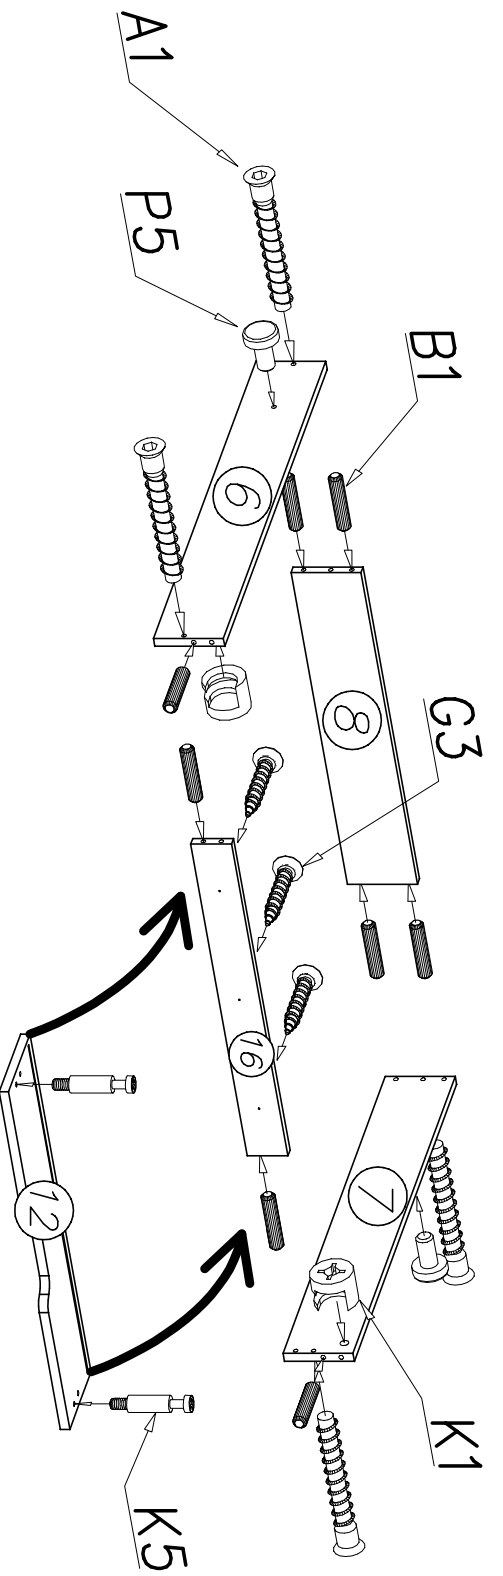

## Nu-5

Nr	Nazwa elementu	Dł [mm]	Szer [mm]	Gr [mm]	Ilość	Kod	Paczka
1	szczyt łóżka duży	905	740	22	1		
2	tył łóżka	1900	300	22	1		
3	przód łóżka	1900	120	22	1		
4	szczyt mały	905	302	22	1		
5	przegroda łóżka	800	180	22	1		
6	bok szuflady lewy	800	120	16	2		
7	bok szuflady prawy	800	120	16	2		
8	tył szuflady	630	120	16	1		
9	tył szuflady	1152	120	16	1		
10	HDF dno szuflady	660	798	2,5	1		
11	HDF dno szuflady	591	798	2,5	2		
12	front szuflady	683	166	16	1		
13	front szuflady	1205	166	16	1		
14	listwa pod dno szuf.	800	35	20	5		
15	listwy pod materac	1880	798	18	1		
16	przód szuflady	630	70	16	1		
17	przód szuflady	1152	70	16	1		

N9	A1	S1	I8	G3	P24
					
x8	ø7 x 50 x8	765mm x1	ø8 x4	4 x 30 x7	x8
W4	W2	B1	G9	G34	N8
					
x65	x1	x26	4 x 35 x16	3,5 x 16 x16	x8
			K5	K1	P5
					
			x6	ø15 x 12 x6	x14

1

II

III

IV

V

VI

VII

VIII

IX

X

XI