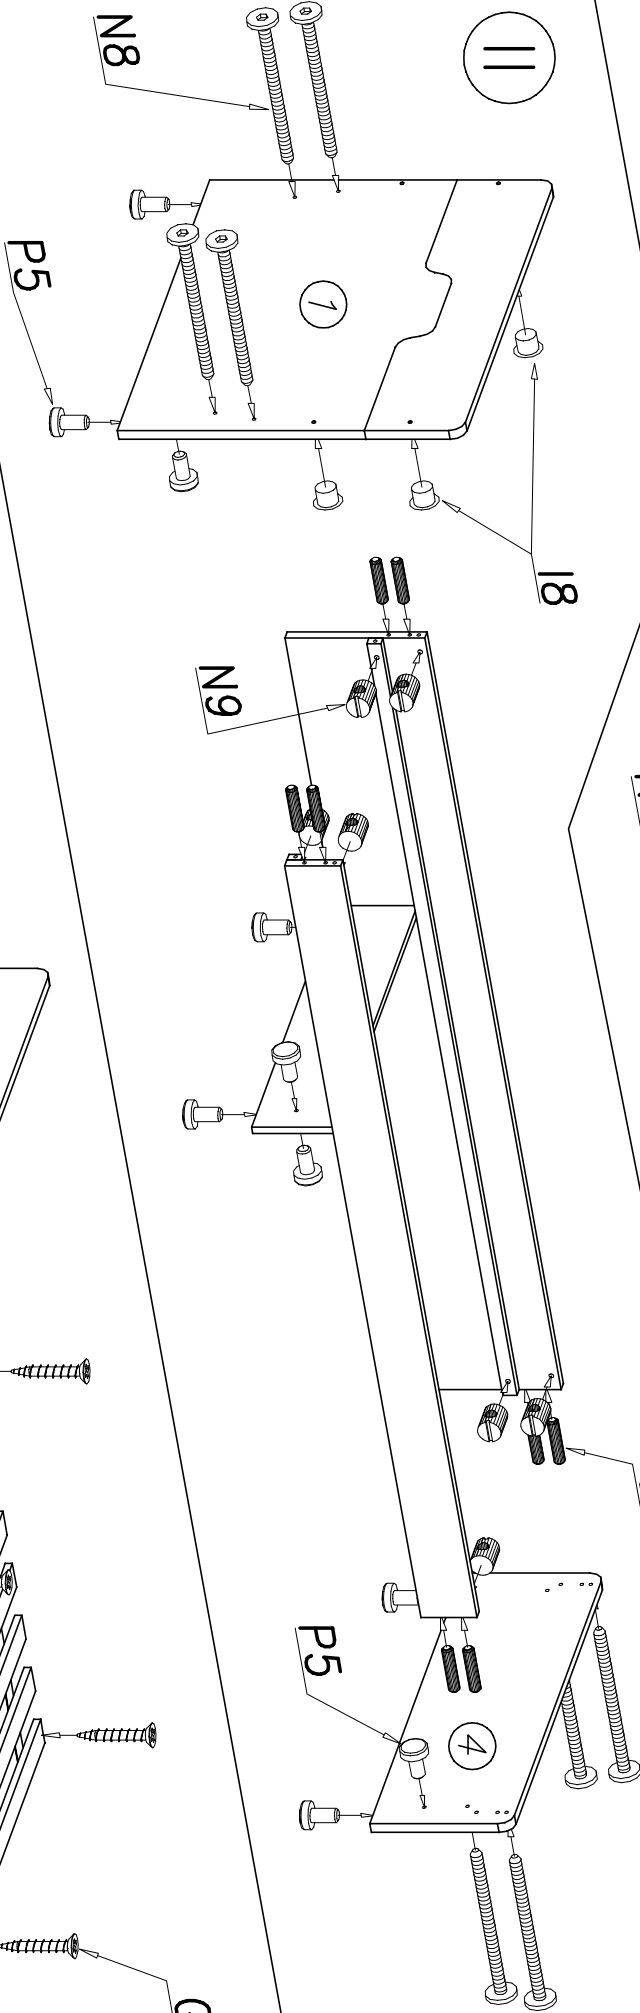

## Nu-5

Nr	Nazwa elementu	Dł [mm]	Szer [mm]	Gr [mm]	Ilość	Kod	Paczka
1	szczyt łóżka duży	905	740	22	1		
2	tył łóżka	1900	300	22	1		
3	przód łóżka	1900	120	22	1		
4	szczyt mały	905	302	22	1		
5	przegroda łóżka	800	180	22	1		
6	bok szuflady lewy	800	120	16	2		
7	bok szuflady prawy	800	120	16	2		
8	tył szuflady	630	120	16	1		
9	tył szuflady	1152	120	16	1		
10	HDF dno szuflady	660	798	2,5	1		
11	HDF dno szuflady	591	798	2,5	2		
12	front szuflady	683	166	16	1		
13	front szuflady	1205	166	16	1		
14	listwa pod dno szuf.	800	35	20	5		
15	listwy pod materac	1880	798	18	1		
16	przód szuflady	630	70	16	1		
17	przód szuflady	1152	70	16	1		

N9	A1	S1	I8	G3	P24
					
x8	ø7 x 50 x8	765mm x1	ø8 x4	4 x 30 x7	x8
W4	W2	B1	G9	G34	N8
					
x65	x1	x26	4 x 35 x16	3,5 x 16 x16	x8
			K5	K1	P5
					
			x6	ø15 x 12 x6	x14

1

II

III

IV

V

VI

VII

VIII

IX

X

XI