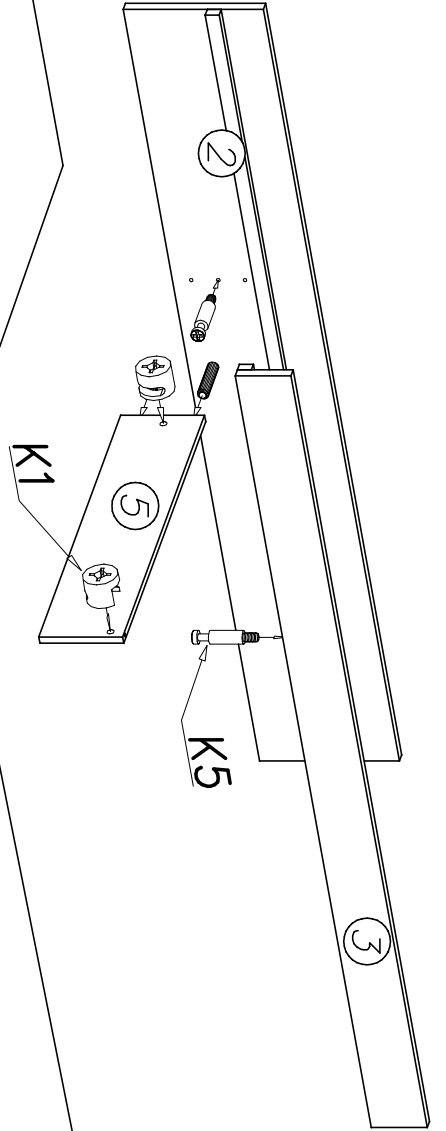

## Nu-5

Nr	Nazwa elementu	Dł [mm]	Szer [mm]	Gr [mm]	Ilość	Kod	Paczka
1	szczyt łóżka duży	905	740	22	1		
2	tył łóżka	1900	300	22	1		
3	przód łóżka	1900	120	22	1		
4	szczyt mały	905	302	22	1		
5	przegroda łóżka	800	180	22	1		
6	bok szuflady lewy	800	120	16	2		
7	bok szuflady prawy	800	120	16	2		
8	tył szuflady	630	120	16	1		
9	tył szuflady	1152	120	16	1		
10	HDF dno szuflady	660	798	2,5	1		
11	HDF dno szuflady	591	798	2,5	2		
12	front szuflady	683	166	16	1		
13	front szuflady	1205	166	16	1		
14	listwa pod dno szuf.	800	35	20	5		
15	listwy pod materac	1880	798	18	1		
16	przód szuflady	630	70	16	1		
17	przód szuflady	1152	70	16	1		

N9	A1	S1	I8	G3	P24
					
x8	ø7 x 50 x8	765mm x1	ø8 x4	4 x 30 x7	x8
W4	W2	B1	G9	G34	N8
					
x65	x1	x26	4 x 35 x16	3,5 x 16 x16	x8
			K5	K1	P5
					
			x6	ø15 x 12 x6	x14

1

II

III

IV

V

VI

VII