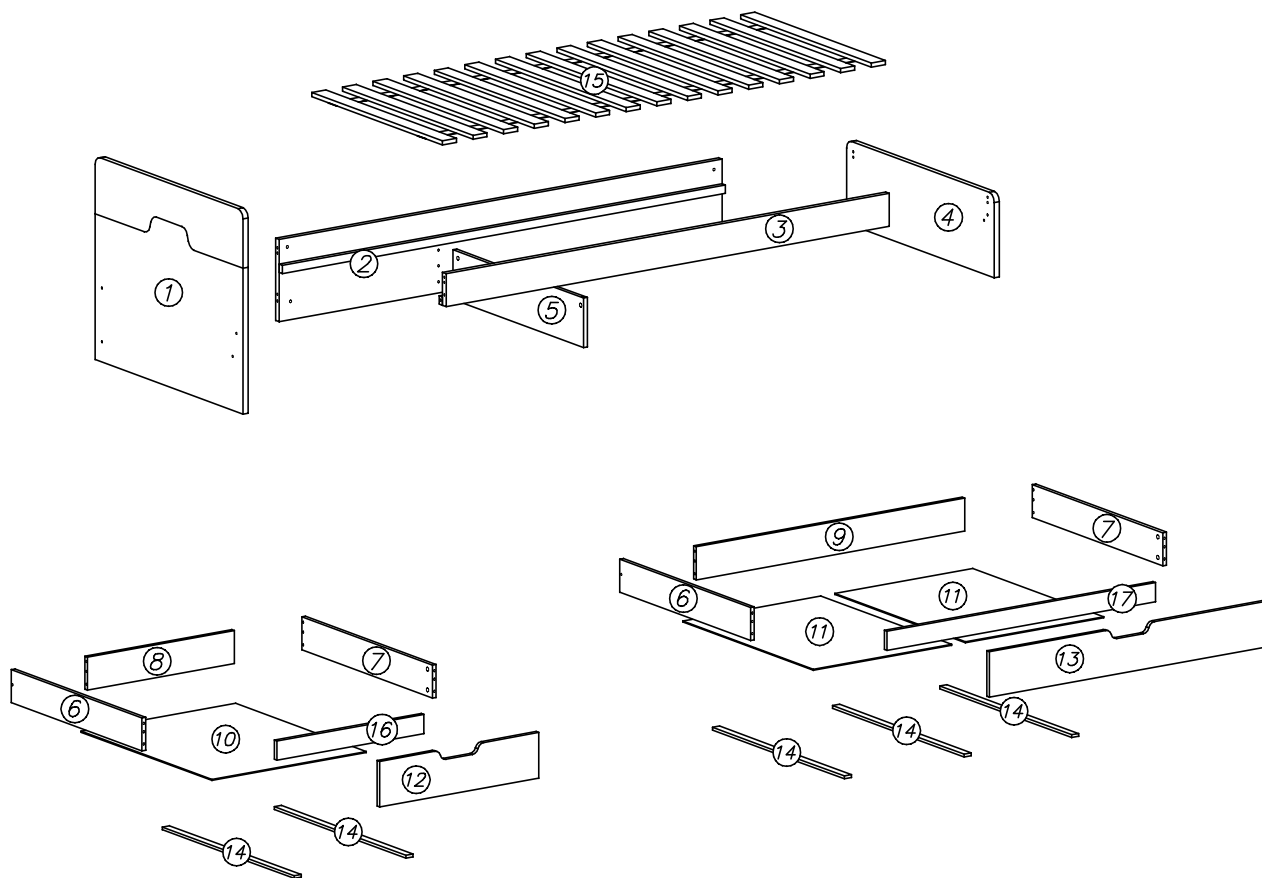

PRZED ROZPOCZĘCIEM MONTAŻU ZAPOZNAĆ SIĘ Z INSTRUKCJĄ

Narzędzia niezbędne do montażu (nie dostarczane przez producenta)

## Nu-5

Nr	Nazwa elementu	Dł [mm]	Szer [mm]	Gr [mm]	Ilość	Kod	Paczka
1	szczyt łóżka duży	905	740	22	1		
2	tył łóżka	1900	300	22	1		
3	przód łóżka	1900	120	22	1		
4	szczyt mały	905	302	22	1		
5	przegroda łóżka	800	180	22	1		
6	bok szuflady lewy	800	120	16	2		
7	bok szuflady prawy	800	120	16	2		
8	tył szuflady	630	120	16	1		
9	tył szuflady	1152	120	16	1		
10	HDF dno szuflady	660	798	2,5	1		
11	HDF dno szuflady	591	798	2,5	2		
12	front szuflady	683	166	16	1		
13	front szuflady	1205	166	16	1		
14	listwa pod dno szuf.	800	35	20	5		
15	listwy pod materac	1880	798	18	1		
16	przód szuflady	630	70	16	1		
17	przód szuflady	1152	70	16	1		

N9	A1	S1	I8	G3	P24
					
x8	ø7 x 50 x8	765mm x1	ø8 x4	4 x 30 x7	x8
W4	W2	B1	G9	G34	N8
					
x65	x1	x26	4 x 35 x16	3,5 x 16 x16	x8
			K5	K1	P5
					
			x6	ø15 x 12 x6	x14

1

II

III

IV

V

VI

VII