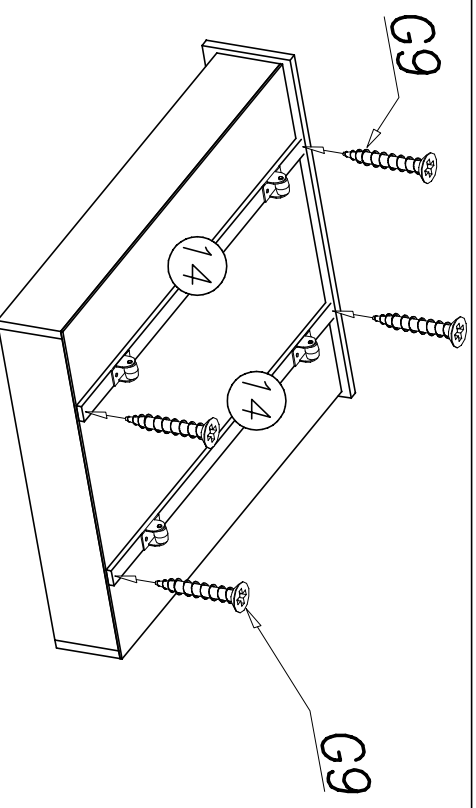

## Nu-5

Nr	Nazwa elementu	Dł [mm]	Szer [mm]	Gr [mm]	Ilość	Kod	Paczka
1	szczyt łóżka duży	905	740	22	1		
2	tył łóżka	1900	300	22	1		
3	przód łóżka	1900	120	22	1		
4	szczyt mały	905	302	22	1		
5	przegroda łóżka	800	180	22	1		
6	bok szuflady lewy	800	120	16	2		
7	bok szuflady prawy	800	120	16	2		
8	tył szuflady	630	120	16	1		
9	tył szuflady	1152	120	16	1		
10	HDF dno szuflady	660	798	2,5	1		
11	HDF dno szuflady	591	798	2,5	2		
12	front szuflady	683	166	16	1		
13	front szuflady	1205	166	16	1		
14	listwa pod dno szuf.	800	35	20	5		
15	listwy pod materac	1880	798	18	1		
16	przód szuflady	630	70	16	1		
17	przód szuflady	1152	70	16	1		

N9	A1	S1	I8	G3	P24
					
x8	ø7 x 50 x8	765mm x1	ø8 x4	4 x 30 x7	x8
W4	W2	B1	G9	G34	N8
					
x65	x1	x26	4 x 35 x16	3,5 x 16 x16	x8
			K5	K1	P5
					
			x6	ø15 x 12 x6	x14

1

II

III

IV

V

VI

VII