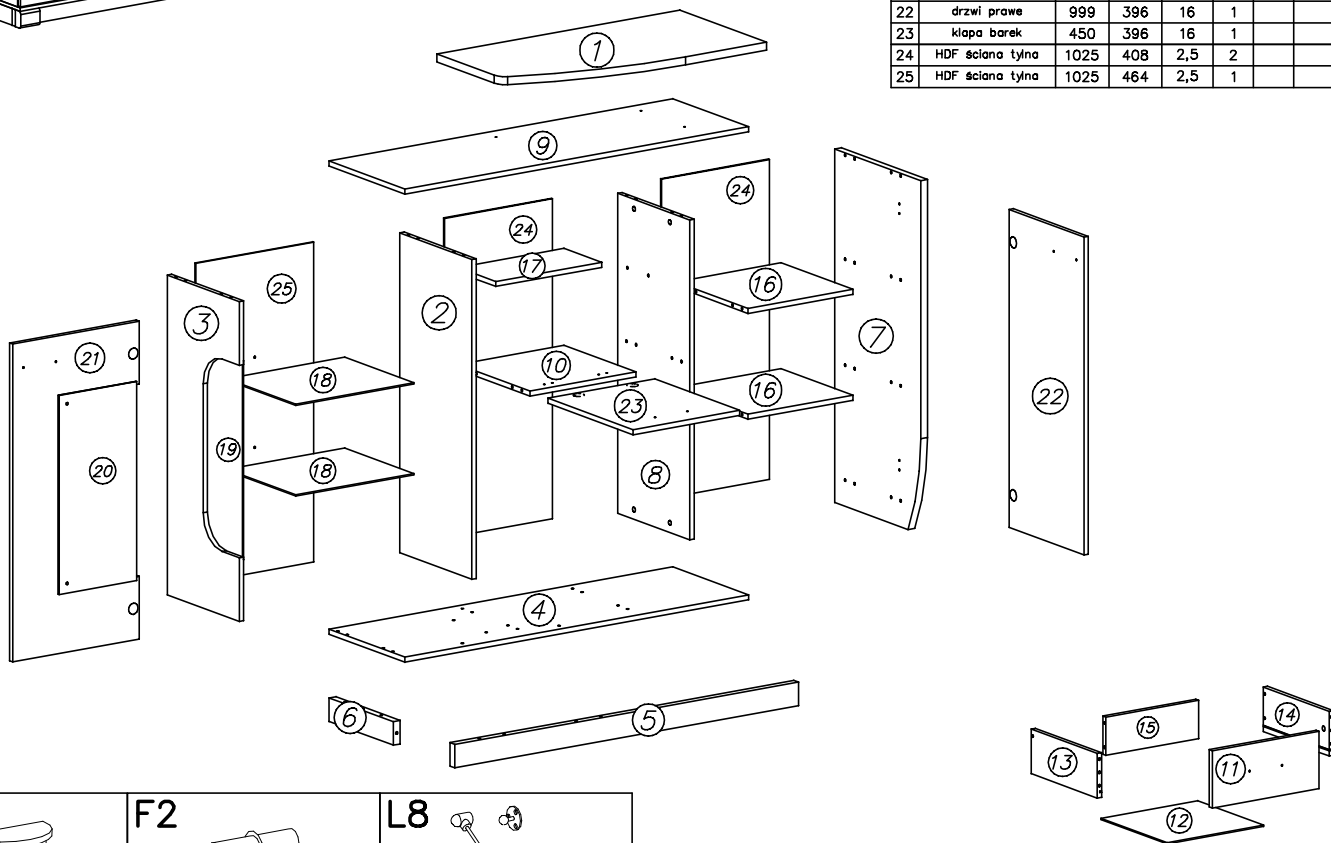

PRZED ROZPOCZĘCIEM MONTAŻU ZAPOZNAĆ SIĘ Z INSTRUKCJĄ

Narzędzia niezbędne do montażu (nie dostarczane przez producenta)

ROMERO

7P

Nr	Nazwa elementu	Dł [mm]	Szer [mm]	Gr [mm]	Ilość	Kod	Paczka
1	blat górny	975	460	25	1		
2	przegroda lewa	1005	378	16	1		
3	bok lewy	1005	381	16	1		
4	wieniec dolny	1274	400	16	1		
5	cokół przedni	1274	74	25	1		
6	cokół boczny	344	74	25	1		
7	bok prawy	1111	455	25	1		
8	przegroda prawy	1005	378	16	1		
9	blat górny	1274	400	16	1		
10	wieniec środkowy	392	378	16	1		
11	czoła szuflady	396	180	16	3		
12	HDF - dno szuflady	356	354	2,5	3		
13	bok szuflady lewy	350	140	16	3		
14	bok szuflady prawy	350	140	16	3		
15	tył szuflady	334	120	16	3		
16	wieniec boczny	388	378	16	2		
17	półka	392	200	16	1		
18	półka szklana	437	365	4	2		
19	szyba bok	679	211	4	1		
20	szyba front	679	313	4	1		
21	drzwi lewe	999	469	16	1		
22	drzwi prawe	999	396	16	1		
23	kłapa barek	450	396	16	1		
24	HDF sciana tylna	1025	408	2,5	2		
25	HDF sciana tylna	1025	464	2,5	1		

F8  x6	F2  x4	L8  x1	I2  x6	G2  3 x 20 x6	I3  x4
H11  350mm x3	D3  PZ35PR x4	G34  3,5 x 16 x28	S2  x20	N26  M4 x 45 x12	G20  5 x 13 x24
W4  x100	K5  x40	K1  ø15 x 12 x40	P5  x6	P27  x1	G9  4 x 35 x6
A1  ø7 x 50 x9	B1  x48	D4  PZ350D x2	C4  Z350D x2	W2  x1	E12  x6