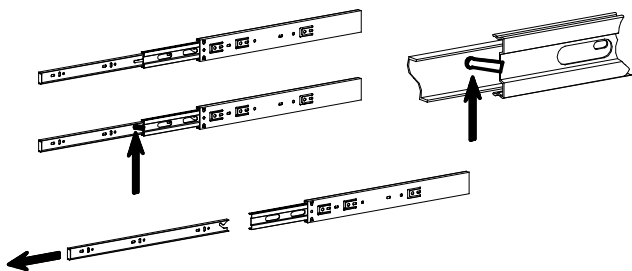

PRZED ROZPOCZĘCIEM MONTAŻU ZAPOZNAĆ SIĘ Z INSTRUKCJĄ

Narzędzia niezbędne do montażu (nie dostarczane przez producenta)

ROMERO

7P

Nr	Nazwa elementu	Dł [mm]	Szer [mm]	Gr [mm]	Ilość	Kod	Paczka
1	blat górny	975	460	25	1		
2	przegroda lewa	1005	378	16	1		
3	bok lewy	1005	381	16	1		
4	wieniec dolny	1274	400	16	1		
5	cokół przedni	1274	74	25	1		
6	cokół boczny	344	74	25	1		
7	bok prawy	1111	455	25	1		
8	przegroda prawy	1005	378	16	1		
9	blat górny	1274	400	16	1		
10	wieniec środkowy	392	378	16	1		
11	czoła szuflady	396	180	16	3		
12	HDF - dno szuflady	356	354	2,5	3		
13	bok szuflady lewy	350	140	16	3		
14	bok szuflady prawy	350	140	16	3		
15	tył szuflady	334	120	16	3		
16	wieniec boczny	388	378	16	2		
17	półka	392	200	16	1		
18	półka szklana	437	365	4	2		
19	szyba bok	679	211	4	1		
20	szyba front	679	313	4	1		
21	drzwi lewe	999	469	16	1		
22	drzwi prawe	999	396	16	1		
23	kłapa barek	450	396	16	1		
24	HDF sciana tylna	1025	408	2,5	2		
25	HDF sciana tylna	1025	464	2,5	1		

I

II

III

V

IV

VI

VII

VIII