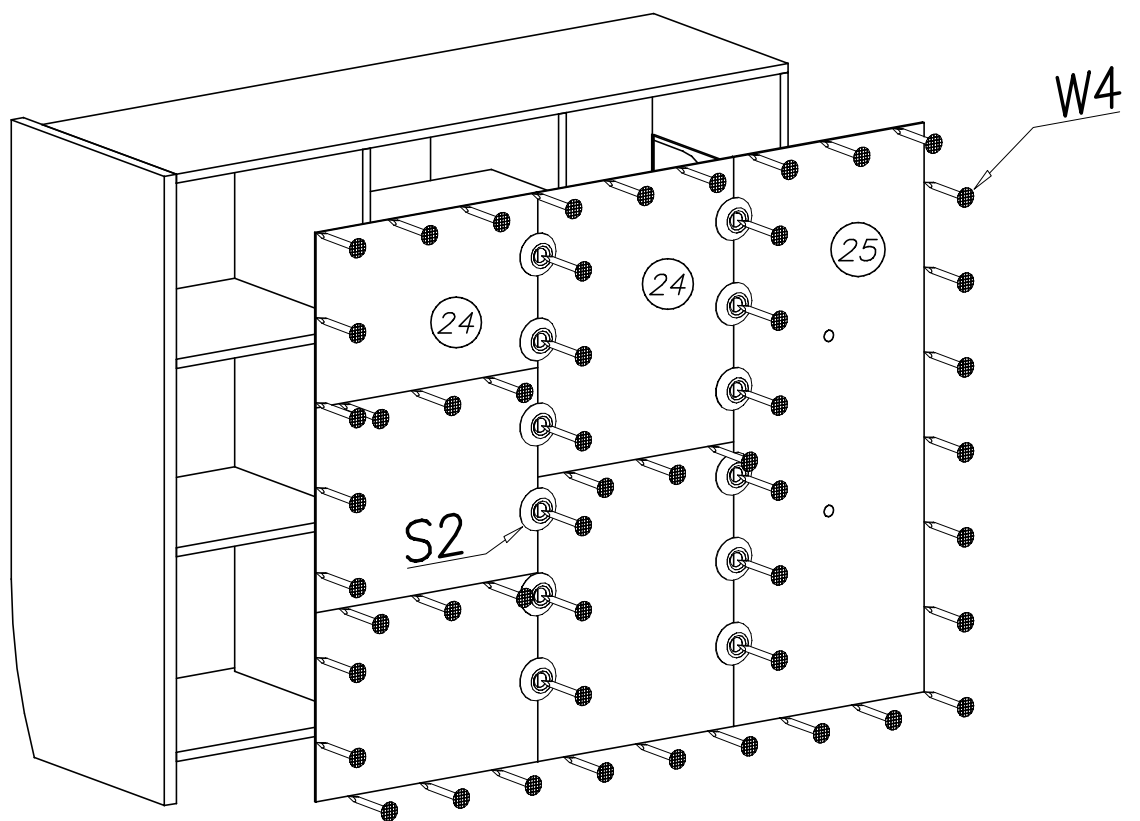

PRZED ROZPOCZĘCIEM MONTAŻU ZAPOZNAĆ SIĘ Z INSTRUKCJĄ

Narzędzia niezbędne do montażu (nie dostarczane przez producenta)

ROMERO

7P

Nr	Nazwa elementu	Dł [mm]	Szer [mm]	Gr [mm]	Ilość	Kod	Paczka
1	blat górny	975	460	25	1		
2	przegroda lewa	1005	378	16	1		
3	bok lewy	1005	381	16	1		
4	wieniec dolny	1274	400	16	1		
5	cokół przedni	1274	74	25	1		
6	cokół boczny	344	74	25	1		
7	bok prawy	1111	455	25	1		
8	przegroda prawy	1005	378	16	1		
9	blat górny	1274	400	16	1		
10	wieniec środkowy	392	378	16	1		
11	czoła szuflady	396	180	16	3		
12	HDF - dno szuflady	356	354	2,5	3		
13	bok szuflady lewy	350	140	16	3		
14	bok szuflady prawy	350	140	16	3		
15	tył szuflady	334	120	16	3		
16	wieniec boczny	388	378	16	2		
17	półka	392	200	16	1		
18	półka szklana	437	365	4	2		
19	szyba bok	679	211	4	1		
20	szyba front	679	313	4	1		
21	drzwi lewe	999	469	16	1		
22	drzwi prawe	999	396	16	1		
23	kłapa barek	450	396	16	1		
24	HDF sciana tylna	1025	408	2,5	2		
25	HDF sciana tylna	1025	464	2,5	1		

F8  x6	F2  x4	L8  x1	I2  x6	G2  3 x 20 x6	I3  x4
H11  350mm x3	D3  PZ35PR x4	G34  3,5 x 16 x28	S2  x20	N26  M4 x 45 x12	G20  5 x 13 x24
W4  x100	K5  x40	K1  ø15 x 12 x40	P5  x6	P27  x1	G9  4 x 35 x6
A1  ø7 x 50 x9	B1  x48	D4  PZ350D x2	C4  Z350D x2	W2  x1	E12  x6

I

II

III

V

IV

VI

VII

VIII