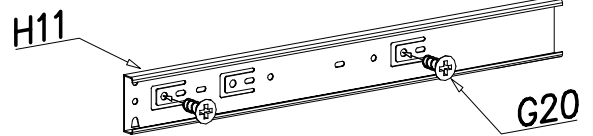

PRZED ROZPOCZĘCIEM MONTAŻU ZAPOZNAĆ SIĘ Z INSTRUKCJĄ

Narzędzia niezbędne do montażu (nie dostarczane przez producenta)

ROMERO

7P

Nr	Nazwa elementu	Dł [mm]	Szer [mm]	Gr [mm]	Ilość	Kod	Paczka
1	blat górny	975	460	25	1		
2	przegroda lewa	1005	378	16	1		
3	bok lewy	1005	381	16	1		
4	wieniec dolny	1274	400	16	1		
5	cokół przedni	1274	74	25	1		
6	cokół boczny	344	74	25	1		
7	bok prawy	1111	455	25	1		
8	przegroda prawy	1005	378	16	1		
9	blat górny	1274	400	16	1		
10	wieniec środkowy	392	378	16	1		
11	czoła szuflady	396	180	16	3		
12	HDF - dno szuflady	356	354	2,5	3		
13	bok szuflady lewy	350	140	16	3		
14	bok szuflady prawy	350	140	16	3		
15	tył szuflady	334	120	16	3		
16	wieniec boczny	388	378	16	2		
17	półka	392	200	16	1		
18	półka szklana	437	365	4	2		
19	szyba bok	679	211	4	1		
20	szyba front	679	313	4	1		
21	drzwi lewe	999	469	16	1		
22	drzwi prawe	999	396	16	1		
23	kłapa barek	450	396	16	1		
24	HDF sciana tylna	1025	408	2,5	2		
25	HDF sciana tylna	1025	464	2,5	1		

F8  x6	F2  x4	L8  x1	I2  x6	G2  3 x 20 x6	I3  x4
H11  350mm x3	D3  PZ35PR x4	G34  3,5 x 16 x28	S2  x20	N26  M4 x 45 x12	G20  5 x 13 x24
W4  x100	K5  x40	K1  ø15 x 12 x40	P5  x6	P27  x1	G9  4 x 35 x6
A1  ø7 x 50 x9	B1  x48	D4  PZ350D x2	C4  Z350D x2	W2  x1	E12  x6

I

II

III

V

IV

VI

VII

VIII