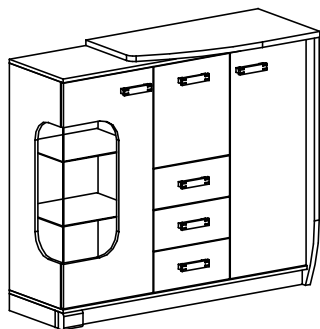

PRZED ROZPOCZĘCIEM MONTAŻU ZAPOZNAĆ SIĘ Z INSTRUKCJĄ

Narzędzia niezbędne do montażu (nie dostarczane przez producenta)

ROMERO

7P

Nr	Nazwa elementu	Dł [mm]	Szer [mm]	Gr [mm]	Ilość	Kod	Paczka
1	blat górny	975	460	25	1		
2	przegroda lewa	1005	378	16	1		
3	bok lewy	1005	381	16	1		
4	wieniec dolny	1274	400	16	1		
5	cokół przedni	1274	74	25	1		
6	cokół boczny	344	74	25	1		
7	bok prawy	1111	455	25	1		
8	przegroda prawy	1005	378	16	1		
9	blat górny	1274	400	16	1		
10	wieniec środkowy	392	378	16	1		
11	czoła szuflady	396	180	16	3		
12	HDF - dno szuflady	356	354	2,5	3		
13	bok szuflady lewy	350	140	16	3		
14	bok szuflady prawy	350	140	16	3		
15	tył szuflady	334	120	16	3		
16	wieniec boczny	388	378	16	2		
17	półka	392	200	16	1		
18	półka szklana	437	365	4	2		
19	szyba bok	679	211	4	1		
20	szyba front	679	313	4	1		
21	drzwi lewe	999	469	16	1		
22	drzwi prawe	999	396	16	1		
23	kłapa barek	450	396	16	1		
24	HDF sciana tylna	1025	408	2,5	2		
25	HDF sciana tylna	1025	464	2,5	1		

F8  x6	F2  x4	L8  x1	I2  x6	G2  3 x 20 x6	I3  x4
H11  350mm x3	D3  PZ35PR x4	G34  3,5 x 16 x28	S2  x20	N26  M4 x 45 x12	G20  5 x 13 x24
W4  x100	K5  x40	K1  ø15 x 12 x40	P5  x6	P27  x1	G9  4 x 35 x6
A1  ø7 x 50 x9	B1  x48	D4  PZ350D x2	C4  Z350D x2	W2  x1	E12  x6