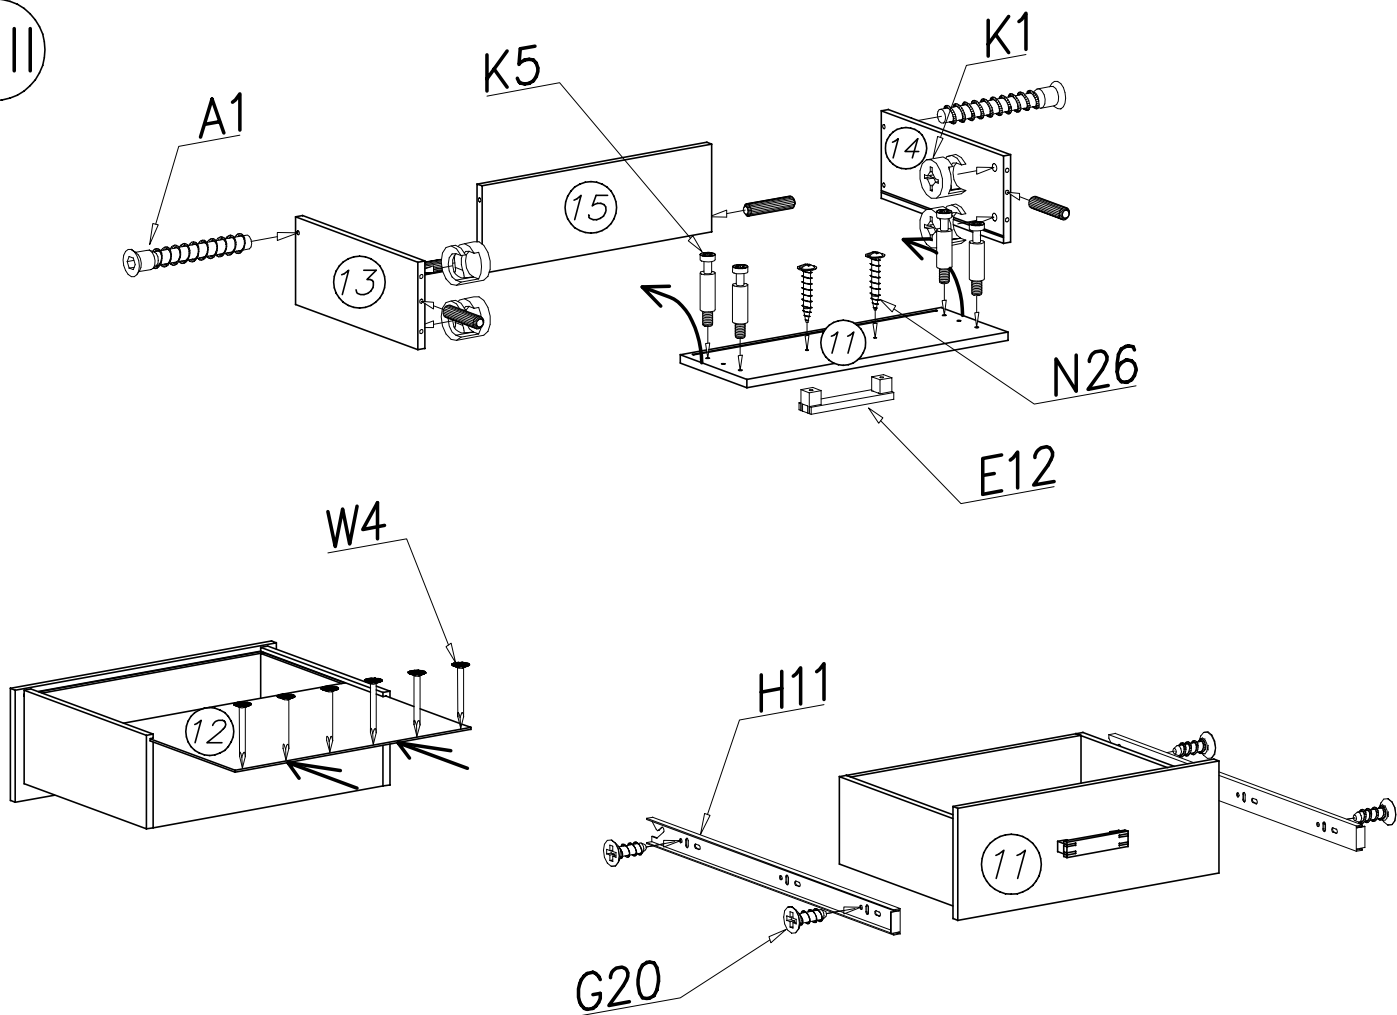

PRZED ROZPOCZĘCIEM MONTAŻU ZAPOZNAĆ SIĘ Z INSTRUKCJĄ

Narzędzia niezbędne do montażu (nie dostarczane przez producenta)

ROMERO

7P

Nr	Nazwa elementu	Dł [mm]	Szer [mm]	Gr [mm]	Ilość	Kod	Paczka
1	blat górny	975	460	25	1		
2	przegroda lewa	1005	378	16	1		
3	bok lewy	1005	381	16	1		
4	wieniec dolny	1274	400	16	1		
5	cokół przedni	1274	74	25	1		
6	cokół boczny	344	74	25	1		
7	bok prawy	1111	455	25	1		
8	przegroda prawy	1005	378	16	1		
9	blat górny	1274	400	16	1		
10	wieniec środkowy	392	378	16	1		
11	czoła szuflady	396	180	16	3		
12	HDF - dno szuflady	356	354	2,5	3		
13	bok szuflady lewy	350	140	16	3		
14	bok szuflady prawy	350	140	16	3		
15	tył szuflady	334	120	16	3		
16	wieniec boczny	388	378	16	2		
17	półka	392	200	16	1		
18	półka szklana	437	365	4	2		
19	szyba bok	679	211	4	1		
20	szyba front	679	313	4	1		
21	drzwi lewe	999	469	16	1		
22	drzwi prawe	999	396	16	1		
23	kłapa barek	450	396	16	1		
24	HDF sciana tylna	1025	408	2,5	2		
25	HDF sciana tylna	1025	464	2,5	1		

F8  x6	F2  x4	L8  x1	I2  x6	G2  3 x 20 x6	I3  x4
H11  350mm x3	D3  PZ35PR x4	G34  3,5 x 16 x28	S2  x20	N26  M4 x 45 x12	G20  5 x 13 x24
W4  x100	K5  x40	K1  ø15 x 12 x40	P5  x6	P27  x1	G9  4 x 35 x6
A1  ø7 x 50 x9	B1  x48	D4  PZ350D x2	C4  Z350D x2	W2  x1	E12  x6

I

II

III

V

IV

VI

VII

VIII