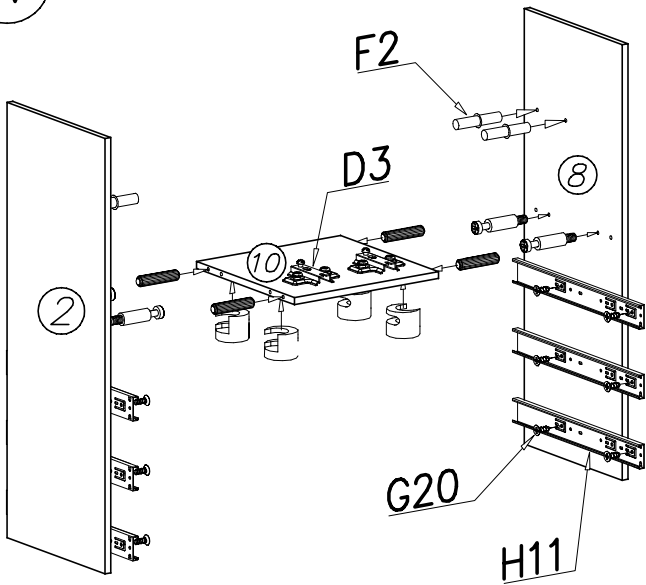

PRZED ROZPOCZĘCIEM MONTAŻU ZAPOZNAĆ SIĘ Z INSTRUKCJĄ

Narzędzia niezbędne do montażu (nie dostarczane przez producenta)

ROMERO

7P

Nr	Nazwa elementu	Dł [mm]	Szer [mm]	Gr [mm]	Ilość	Kod	Paczka
1	blat górny	975	460	25	1		
2	przegroda lewa	1005	378	16	1		
3	bok lewy	1005	381	16	1		
4	wieniec dolny	1274	400	16	1		
5	cokół przedni	1274	74	25	1		
6	cokół boczny	344	74	25	1		
7	bok prawy	1111	455	25	1		
8	przegroda prawy	1005	378	16	1		
9	blat górny	1274	400	16	1		
10	wieniec środkowy	392	378	16	1		
11	czoła szuflady	396	180	16	3		
12	HDF - dno szuflady	356	354	2,5	3		
13	bok szuflady lewy	350	140	16	3		
14	bok szuflady prawy	350	140	16	3		
15	tył szuflady	334	120	16	3		
16	wieniec boczny	388	378	16	2		
17	półka	392	200	16	1		
18	półka szklana	437	365	4	2		
19	szyba bok	679	211	4	1		
20	szyba front	679	313	4	1		
21	drzwi lewe	999	469	16	1		
22	drzwi prawe	999	396	16	1		
23	kłapa barek	450	396	16	1		
24	HDF sciana tylna	1025	408	2,5	2		
25	HDF sciana tylna	1025	464	2,5	1		

I

II

III

V

IV

VI

VII

VIII