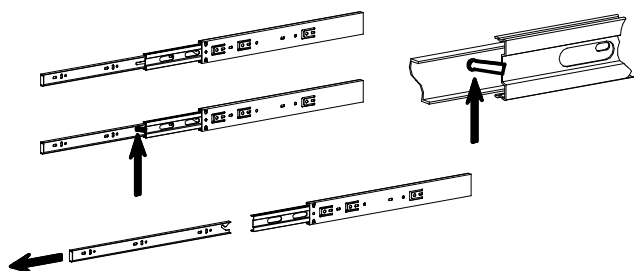

## 7L

Nr	Nazwa elementu	Dł [mm]	Szer [mm]	Gr [mm]	Ilość	Kod	Paczka
1	blat górny	975	460	25	1		
2	przegroda prawa	1005	378	16	1		
3	bok prawy	1005	381	16	1		
4	wieniec dolny	1274	400	16	1		
5	cokół przedni	1274	74	25	1		
6	cokół boczny	344	74	25	1		
7	bok lewy	1111	455	25	1		
8	przegroda lewa	1005	378	16	1		
9	blat górny	1274	400	16	1		
10	wieniec środkowy	392	378	16	1		
11	czoła szuflady	396	180	16	3		
12	HDF - dno szuflady	356	354	2,5	3		
13	bok szuflady lewy	350	140	16	3		
14	bok szuflady prawy	350	140	16	3		
15	tył szuflady	334	120	16	3		
16	wieniec boczny	388	378	16	2		
17	półka	392	200	16	1		
18	półka szklana	437	365	4	2		
19	szyba bok	679	211	4	1		
20	szyba front	679	313	4	1		
21	drzwi prawe	999	469	16	1		
22	drzwi lewe	999	396	16	1		
23	kłapa barek	450	396	16	1		
24	HDF sciana tylna	1025	408	2,5	2		
25	HDF sciana tylna	1025	464	2,5	1		

I

II

III

V

IV

VI

VII

VIII