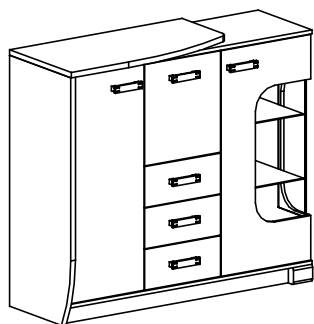

## 7L

Nr	Nazwa elementu	Dł [mm]	Szer [mm]	Gr [mm]	Ilość	Kod	Paczka
1	blat górny	975	460	25	1		
2	przegroda prawa	1005	378	16	1		
3	bok prawy	1005	381	16	1		
4	wieniec dolny	1274	400	16	1		
5	cokół przedni	1274	74	25	1		
6	cokół boczny	344	74	25	1		
7	bok lewy	1111	455	25	1		
8	przegroda lewa	1005	378	16	1		
9	blat górny	1274	400	16	1		
10	wieniec środkowy	392	378	16	1		
11	czoła szuflady	396	180	16	3		
12	HDF - dno szuflady	356	354	2,5	3		
13	bok szuflady lewy	350	140	16	3		
14	bok szuflady prawy	350	140	16	3		
15	tył szuflady	334	120	16	3		
16	wieniec boczny	388	378	16	2		
17	półka	392	200	16	1		
18	półka szklana	437	365	4	2		
19	szyba bok	679	211	4	1		
20	szyba front	679	313	4	1		
21	drzwi prawe	999	469	16	1		
22	drzwi lewe	999	396	16	1		
23	kłapa barek	450	396	16	1		
24	HDF sciana tylna	1025	408	2,5	2		
25	HDF sciana tylna	1025	464	2,5	1		