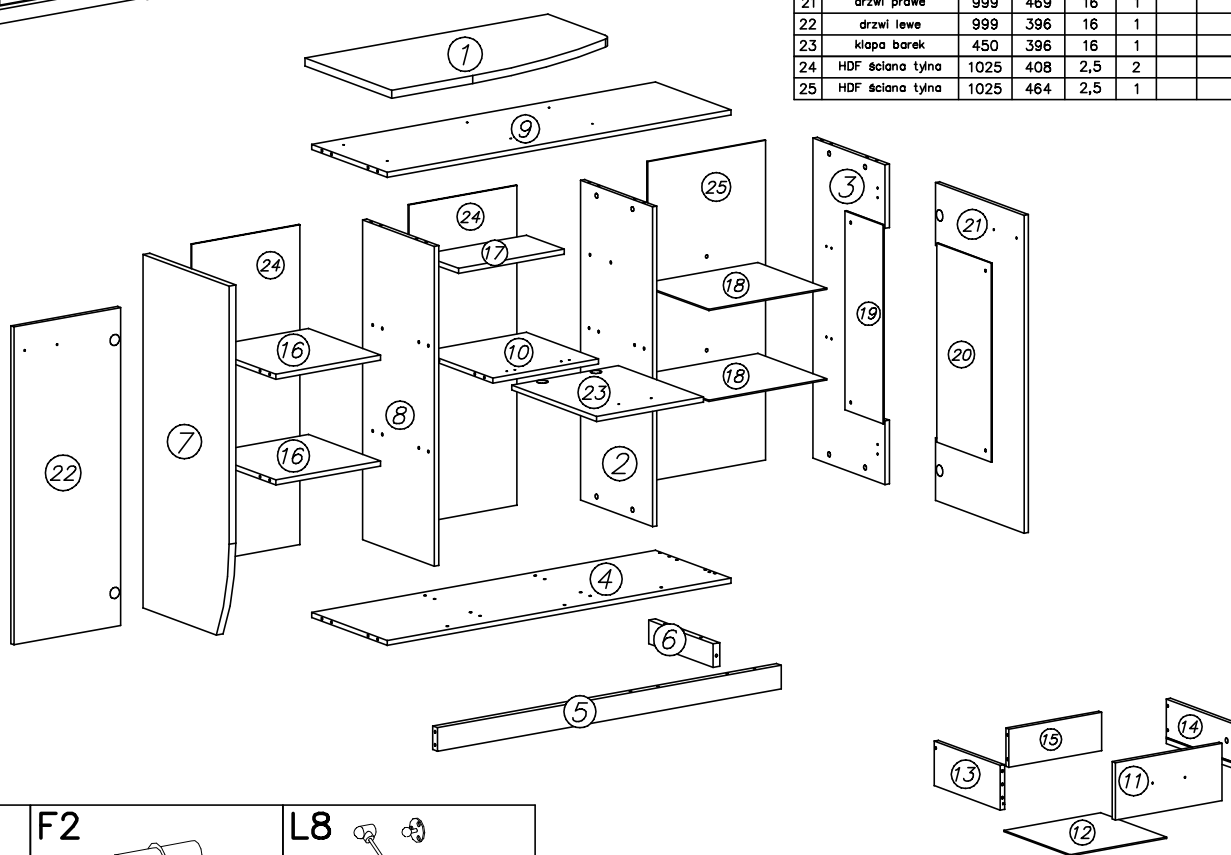

PRZED ROZPOCZĘCIEM MONTAŻU ZAPOZNAĆ SIĘ Z INSTRUKCJĄ

Narzędzia niezbędne do montażu (nie dostarczane przez producenta)

## 7L

Nr	Nazwa elementu	Dł [mm]	Szer [mm]	Gr [mm]	Ilość	Kod	Paczka
1	blat górny	975	460	25	1		
2	przegroda prawa	1005	378	16	1		
3	bok prawy	1005	381	16	1		
4	wieniec dolny	1274	400	16	1		
5	cokół przedni	1274	74	25	1		
6	cokół boczny	344	74	25	1		
7	bok lewy	1111	455	25	1		
8	przegroda lewa	1005	378	16	1		
9	blat górny	1274	400	16	1		
10	wieniec środkowy	392	378	16	1		
11	czoła szuflady	396	180	16	3		
12	HDF - dno szuflady	356	354	2,5	3		
13	bok szuflady lewy	350	140	16	3		
14	bok szuflady prawy	350	140	16	3		
15	tył szuflady	334	120	16	3		
16	wieniec boczny	388	378	16	2		
17	półka	392	200	16	1		
18	półka szklana	437	365	4	2		
19	szyba bok	679	211	4	1		
20	szyba front	679	313	4	1		
21	drzwi prawe	999	469	16	1		
22	drzwi lewe	999	396	16	1		
23	kłapa barek	450	396	16	1		
24	HDF sciana tylna	1025	408	2,5	2		
25	HDF sciana tylna	1025	464	2,5	1		