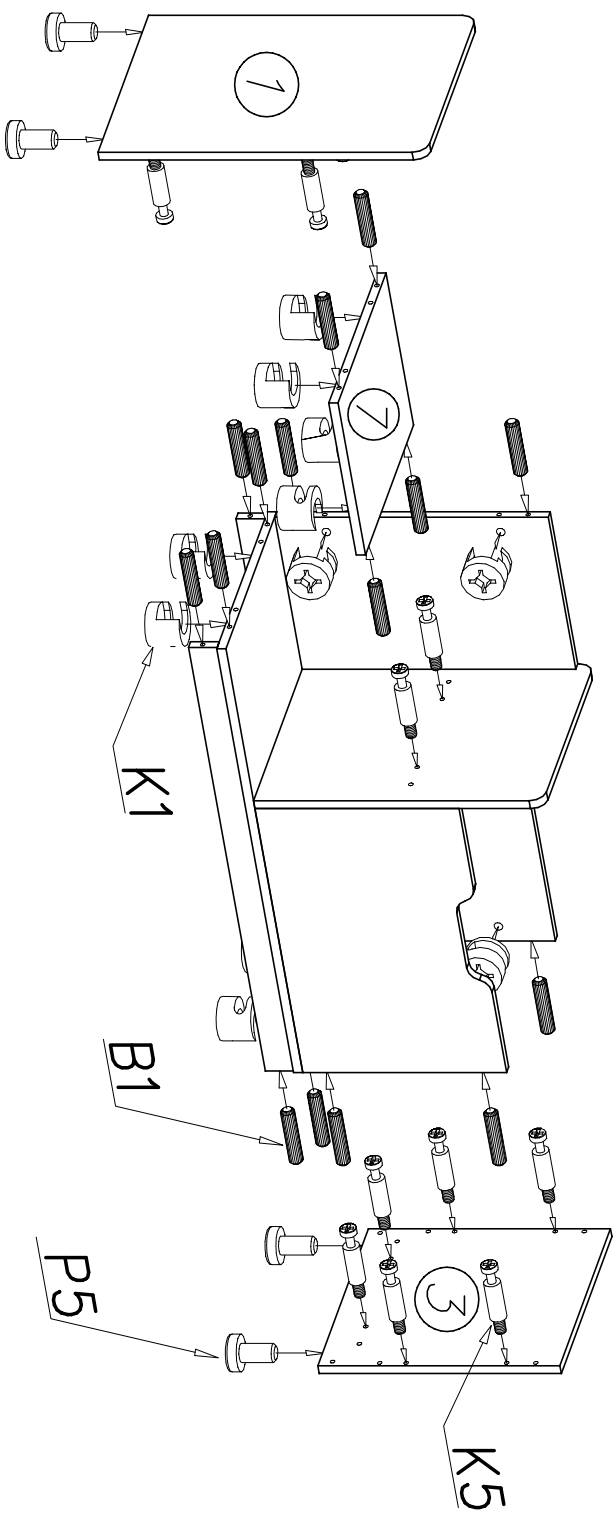

PRZED ROZPOCZĘCIEM MONTAŻU ZAPOZNAĆ SIĘ Z INSTRUKCJĄ

Narzędzia niezbędne do montażu (nie dostarczane przez producenta)

NUKI

Nu-3

Nr	Nazwa elementu	Dł [mm]	Szer [mm]	Gr [mm]	Ilość	Kod	Paczka
1	bok lewy	570	400	16	1		
2	bok środkowy	503	400	16	1		
3	bok prawy	420	400	16	1		
4	wieniec dolny	867	400	16	1		
5	tył lewy	475	310	16	1		
6	czekół	867	50	16	2		
7	półka	380	310	16	1		
8	tył prawy	353	540	16	1		
9	front	540	353	16	1		
10	klapa	552	407	16	1		

L8  x1	K5  x24	K1  ø15 x 12 x24	C3  Z35PR x2
G34  3,5 x 16 x4	B1  x34	W2  x1	D3  PZ35PR x2
			P5  x8

III

IV

V