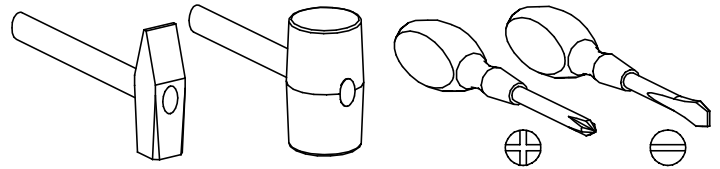

PRZED ROZPOCZĘCIEM MONTAŻU ZAPOZNAĆ SIĘ Z INSTRUKCJĄ

Narzędzia niezbędne do montażu (nie dostarczane przez producenta)

NUKI

Nu-3

Nr	Nazwa elementu	Dł [mm]	Szer [mm]	Gr [mm]	Ilość	Kod	Paczka
1	bok lewy	570	400	16	1		
2	bok środkowy	503	400	16	1		
3	bok prawy	420	400	16	1		
4	wieniec dolny	867	400	16	1		
5	tył lewy	475	310	16	1		
6	czekół	867	50	16	2		
7	półka	380	310	16	1		
8	tył prawy	353	540	16	1		
9	front	540	353	16	1		
10	klapa	552	407	16	1		

L8  x1	K5  x24	K1  ø15 x 12 x24	C3  Z35PR x2
G34  3,5 x 16 x4	B1  x34	W2  x1	D3  PZ35PR x2
			P5  x8

III

IV

V