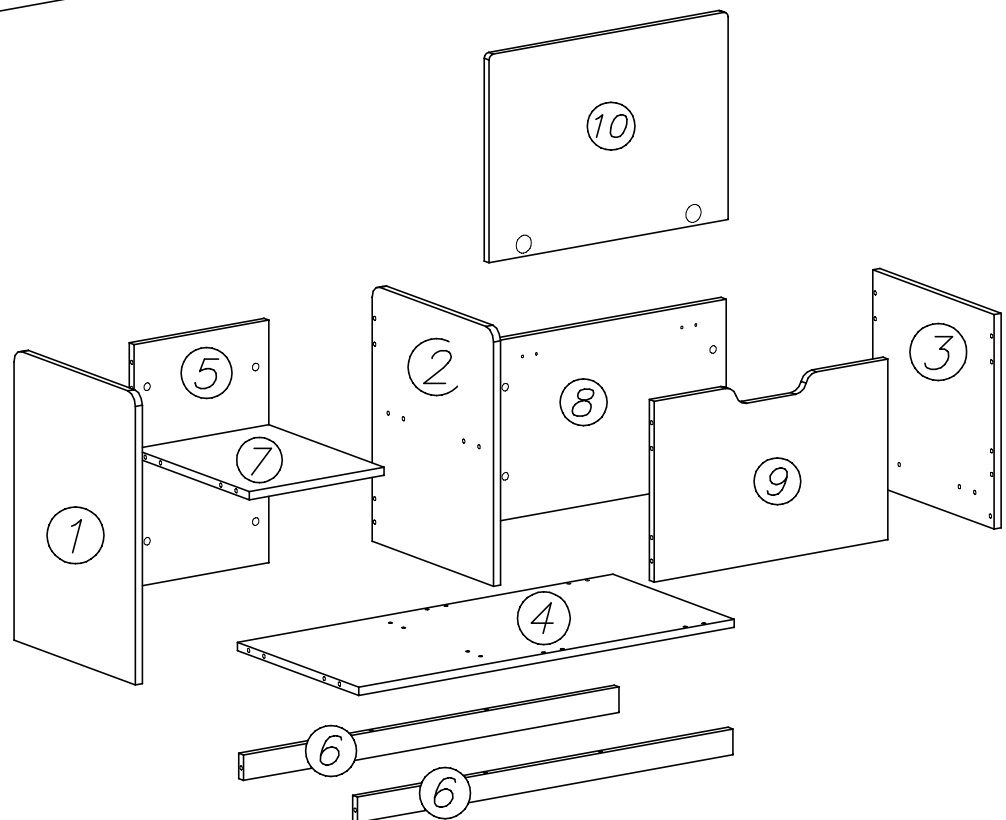

PRZED ROZPOCZĘCIEM MONTAŻU ZAPOZNAĆ SIĘ Z INSTRUKCJĄ

Narzędzia niezbędne do montażu (nie dostarczane przez producenta)

NUKI

Nu-3

Nr	Nazwa elementu	Dł [mm]	Szer [mm]	Gr [mm]	Ilość	Kod	Paczka
1	bok lewy	570	400	16	1		
2	bok środkowy	503	400	16	1		
3	bok prawy	420	400	16	1		
4	wieniec dolny	867	400	16	1		
5	tył lewy	475	310	16	1		
6	czekół	867	50	16	2		
7	półka	380	310	16	1		
8	tył prawy	353	540	16	1		
9	front	540	353	16	1		
10	klapa	552	407	16	1		

L8  x1	K5  x24	K1  ø15 x 12 x24	C3  Z35PR x2
G34  3,5 x 16 x4	B1  x34	W2  x1	D3  PZ35PR x2
			P5  x8

III

IV

V