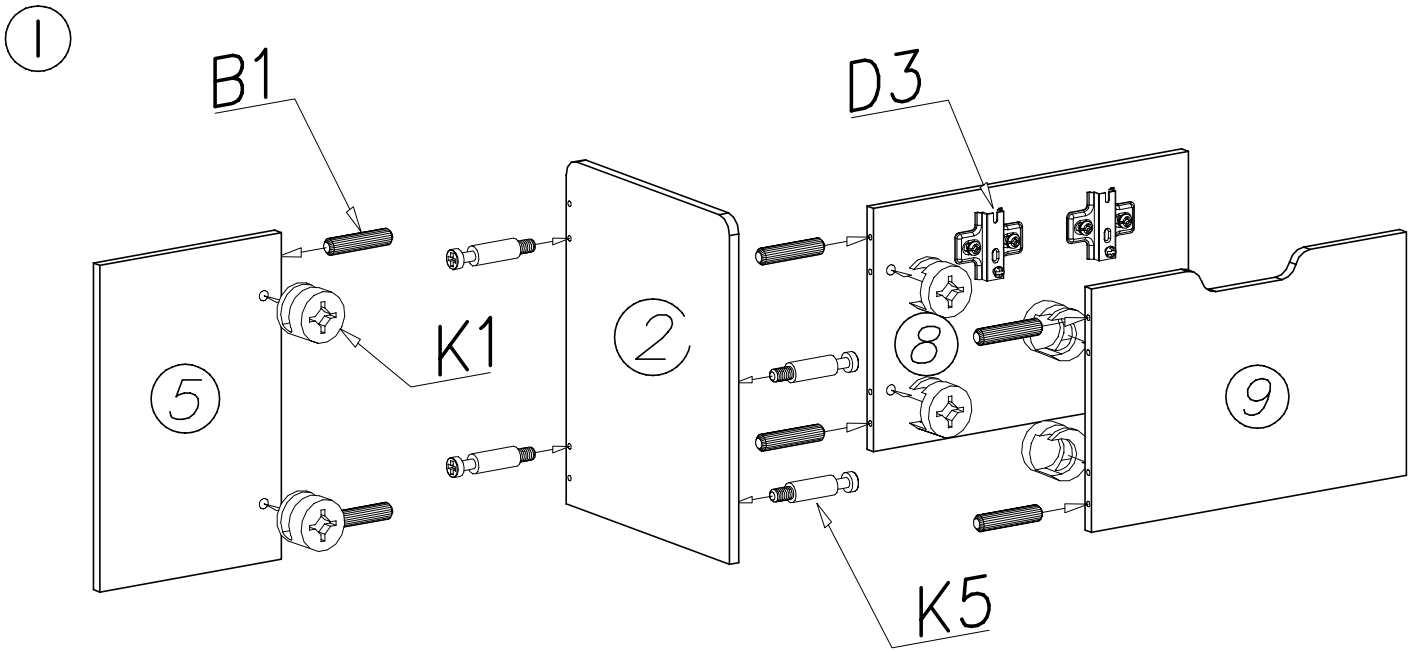

PRZED ROZPOCZĘCIEM MONTAŻU ZAPOZNAĆ SIĘ Z INSTRUKCJĄ

Narzędzia niezbędne do montażu (nie dostarczane przez producenta)

NUKI

Nu-3

Nr	Nazwa elementu	Dł [mm]	Szer [mm]	Gr [mm]	Ilość	Kod	Paczka
1	bok lewy	570	400	16	1		
2	bok środkowy	503	400	16	1		
3	bok prawy	420	400	16	1		
4	wieniec dolny	867	400	16	1		
5	tył lewy	475	310	16	1		
6	czekół	867	50	16	2		
7	półka	380	310	16	1		
8	tył prawy	353	540	16	1		
9	front	540	353	16	1		
10	klapa	552	407	16	1		

L8  x1	K5  x24	K1  ø15 x 12 x24	C3  Z35PR x2
G34  3,5 x 16 x4	B1  x34	W2  x1	D3  PZ35PR x2
			P5  x8

III

IV

V