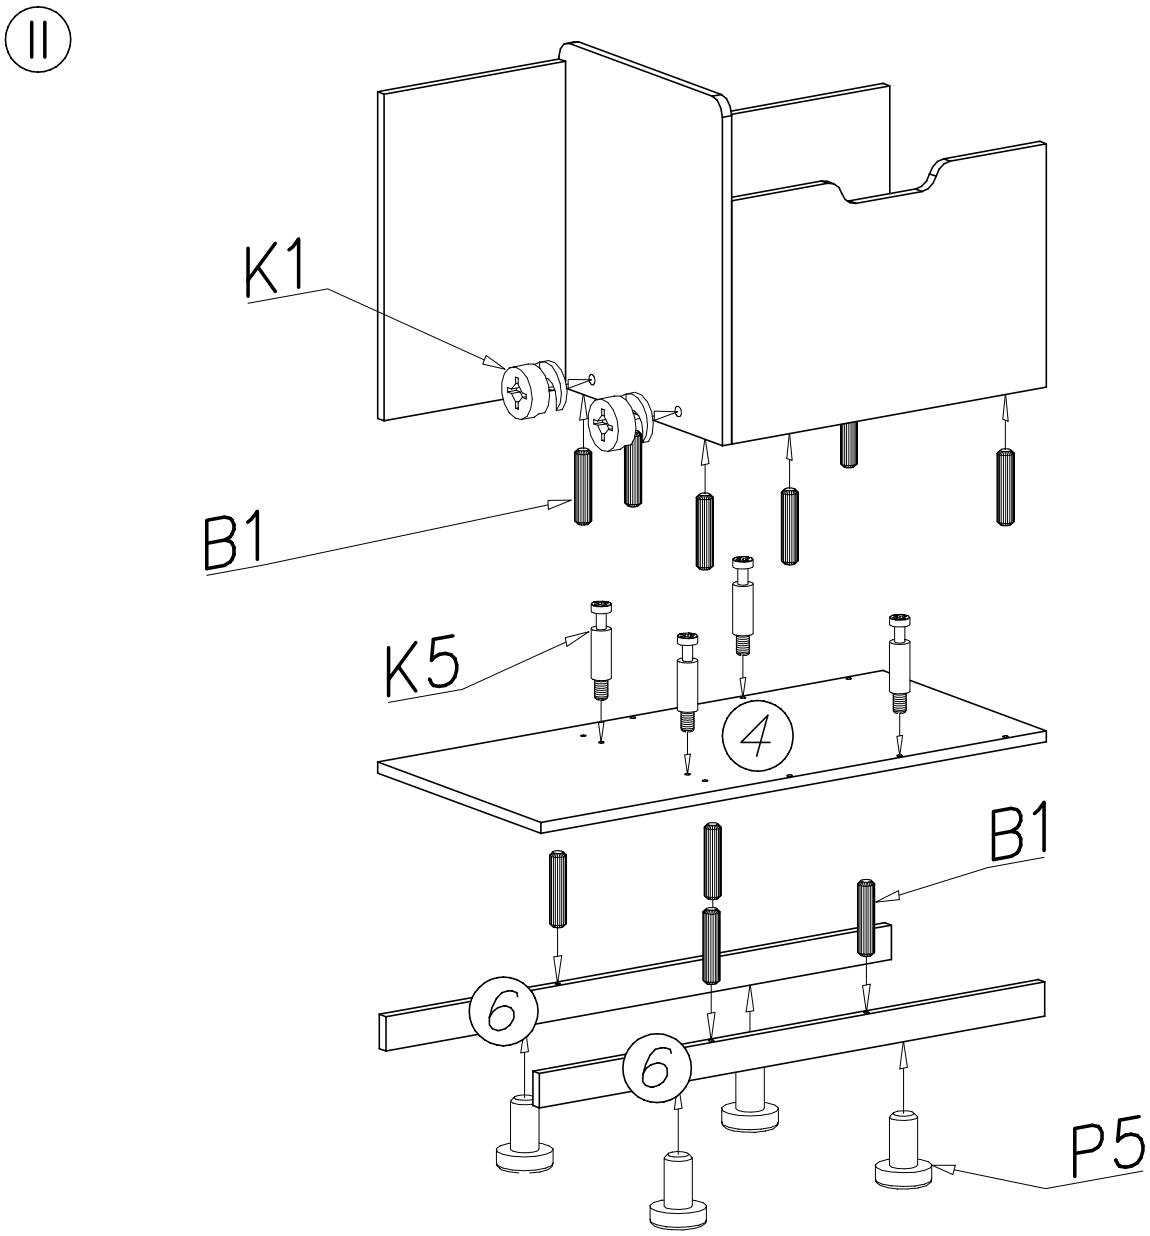

PRZED ROZPOCZĘCIEM MONTAŻU ZAPOZNAĆ SIĘ Z INSTRUKCJĄ

Narzędzia niezbędne do montażu (nie dostarczane przez producenta)

NUKI

Nu-3

Nr	Nazwa elementu	Dł [mm]	Szer [mm]	Gr [mm]	Ilość	Kod	Paczka
1	bok lewy	570	400	16	1		
2	bok środkowy	503	400	16	1		
3	bok prawy	420	400	16	1		
4	wieniec dolny	867	400	16	1		
5	tył lewy	475	310	16	1		
6	czekół	867	50	16	2		
7	półka	380	310	16	1		
8	tył prawy	353	540	16	1		
9	front	540	353	16	1		
10	klapa	552	407	16	1		

L8  x1	K5  x24	K1  ø15 x 12 x24	C3  Z35PR x2
G34  3,5 x 16 x4	B1  x34	W2  x1	D3  PZ35PR x2
			P5  x8

III

IV

V