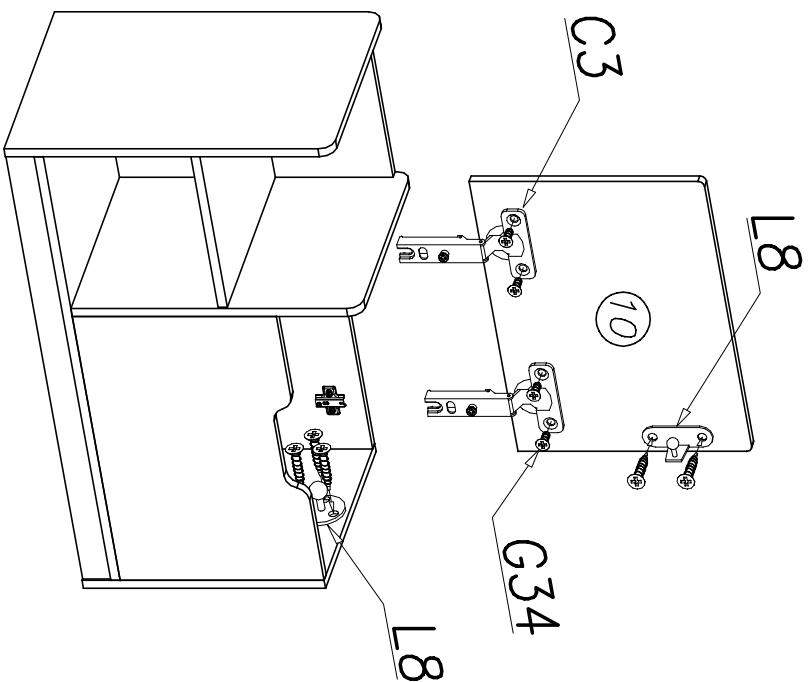

PRZED ROZPOCZĘCIEM MONTAŻU ZAPOZNAĆ SIĘ Z INSTRUKCJĄ

Narzędzia niezbędne do montażu (nie dostarczane przez producenta)

NUKI

Nu-3

Nr	Nazwa elementu	Dł [mm]	Szer [mm]	Gr [mm]	Ilość	Kod	Paczka
1	bok lewy	570	400	16	1		
2	bok środkowy	503	400	16	1		
3	bok prawy	420	400	16	1		
4	wieniec dolny	867	400	16	1		
5	tył lewy	475	310	16	1		
6	czekół	867	50	16	2		
7	półka	380	310	16	1		
8	tył prawy	353	540	16	1		
9	front	540	353	16	1		
10	klapa	552	407	16	1		

L8  x1	K5  x24	K1  ø15 x 12 x24	C3  Z35PR x2
G34  3,5 x 16 x4	B1  x34	W2  x1	D3  PZ35PR x2
			P5  x8

III

IV

V