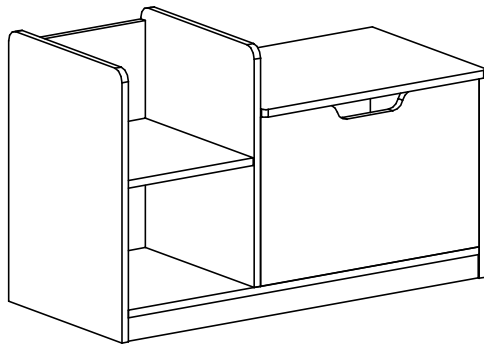

PRZED ROZPOCZĘCIEM MONTAŻU ZAPOZNAĆ SIĘ Z INSTRUKCJĄ

Narzędzia niezbędne do montażu (nie dostarczane przez producenta)

NUKI

Nu-3

Nr	Nazwa elementu	Dł [mm]	Szer [mm]	Gr [mm]	Ilość	Kod	Paczka
1	bok lewy	570	400	16	1		
2	bok środkowy	503	400	16	1		
3	bok prawy	420	400	16	1		
4	wieniec dolny	867	400	16	1		
5	tył lewy	475	310	16	1		
6	czekół	867	50	16	2		
7	półka	380	310	16	1		
8	tył prawy	353	540	16	1		
9	front	540	353	16	1		
10	klapa	552	407	16	1		

L8  x1	K5  x24	K1  ø15 x 12 x24	C3  Z35PR x2
G34  3,5 x 16 x4	B1  x34	W2  x1	D3  PZ35PR x2
			P5  x8

III

IV

V