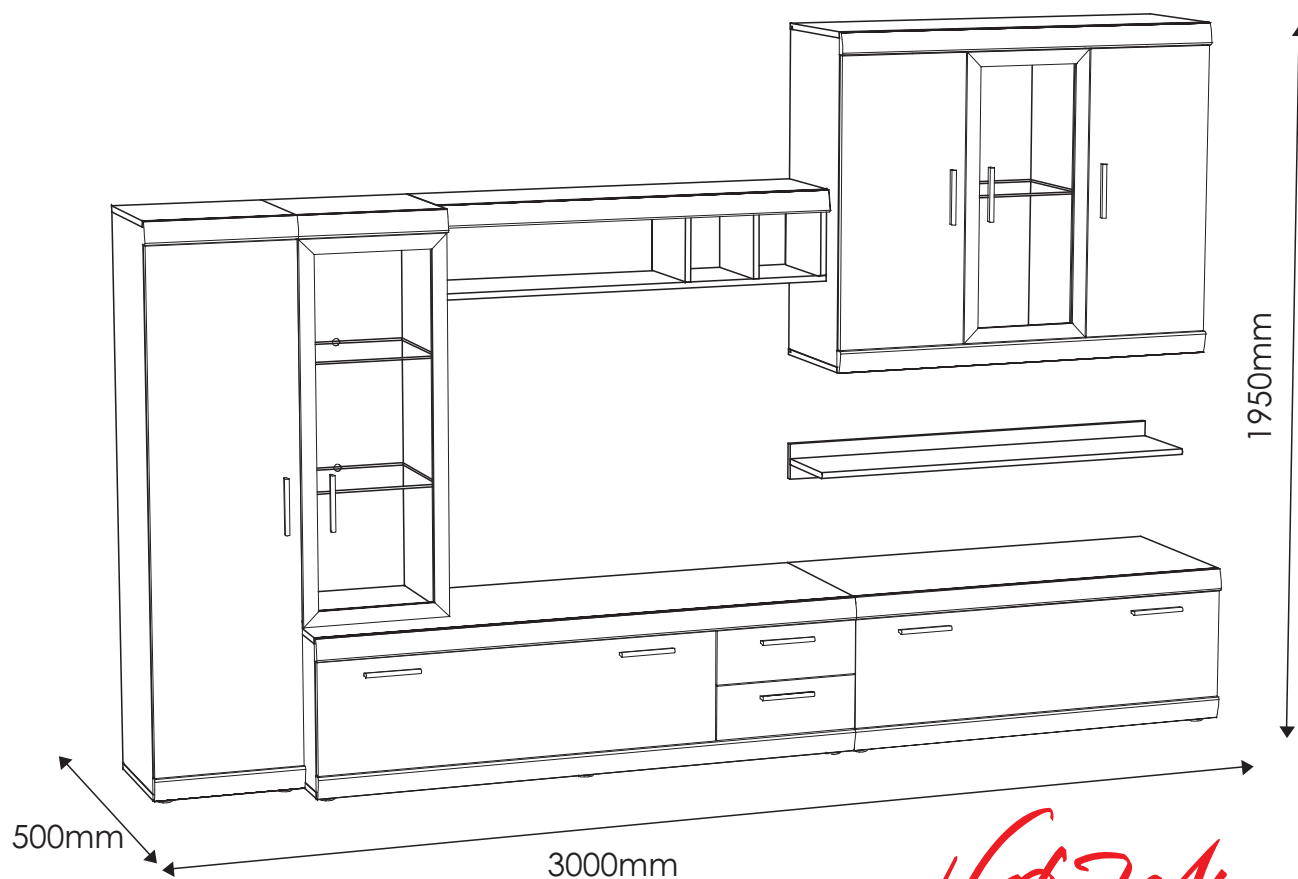

IMPERIAL 2

Meblościanka Typ 100

Indeks wyrobu: MEB-001-002

Data : 25-09-2012

MEBLE *Wójcik*

Producent:

Wójcik Fabryka Mebli Spółka z o. o.
ul. Mazurska 45
82-300 Elbląg
e-mail: handlowy@meblewojcik.pl

W razie braku lub uszkodzenia jakiegś części najszybszym sposobem złożenia reklamacji jest kontakt z lokalnym dystrybutorem u którego towar został zakupiony.