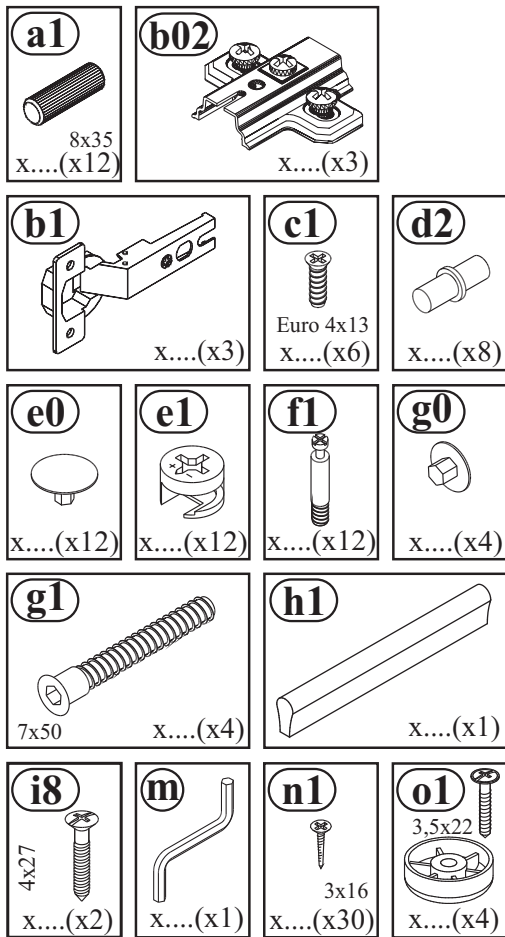

Klej używać tylko do szuflad !

a1  8x35 x...(x40)	c2  Euro 5x13 x...(x16)	e0  x...(x20)	e1  x...(x20)	f1  x...(x20)	g0  x...(x12)	g1  7x50 x...(x12)	h1  x...(x4)	
i8  4x27 x...(x8)	j1  3x20 x...(x8)	k1  4x9 x...(x4)	m  x...(x1)	n1  3x16 x...(x60)	o1  3,5x22 x...(x6)	s  x...(x1)	t0  x...(x4)	t4  L-400 x...(x2)

2

3

4

5

6

7

8

Instrukcja montażu/Karta serwisowa.