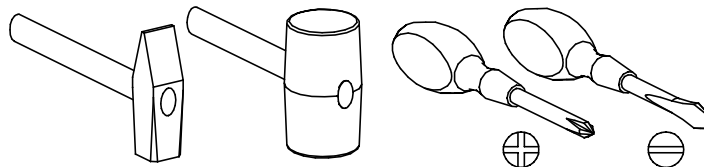

PRZED ROZPOCZĘCIEM MONTAŻU ZAPOZNAĆ SIĘ Z INSTRUKCJĄ

Narzędzia niezbędne do montażu (nie dostarczane przez producenta)