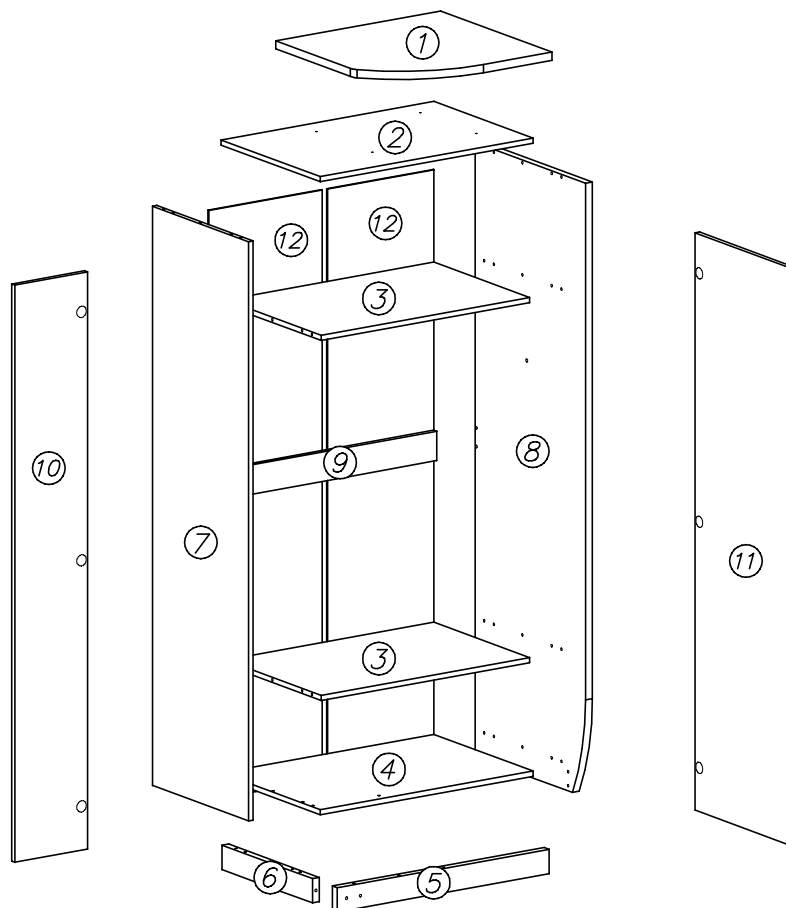

## 01P

Nr	Nazwa elementu	Dł [mm]	Szer [mm]	Gr [mm]	Ilość	Kod	Paczka
1	blat górny	600	579	25	1		
2	wieniec górny	774	516	16	1		
3	wieniec środkowy	757	497	16	2		
4	wieniec dolny	774	516	16	1		
5	cokół przedni	774	74	25	1		
6	cokół boczny	463	74	25	1		
7	bok lewy	1787	500	16	1		
8	bok prawy	1894	574	25	1		
9	łąącznik	757	90	16	1		
10	drzwi lewe	1781	265	16	1		
11	drzwi prawe	1781	501	16	1		
12	HDF sciana tylna	1820	390	2,5	2		