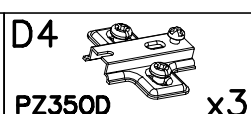

## 01P

Nr	Nazwa elementu	Dł [mm]	Szer [mm]	Gr [mm]	Ilość	Kod	Paczka
1	blat górny	600	579	25	1		
2	wieniec górny	774	516	16	1		
3	wieniec środkowy	757	497	16	2		
4	wieniec dolny	774	516	16	1		
5	cokół przedni	774	74	25	1		
6	cokół boczny	463	74	25	1		
7	bok lewy	1787	500	16	1		
8	bok prawy	1894	574	25	1		
9	łąącznik	757	90	16	1		
10	drzwi lewe	1781	265	16	1		
11	drzwi prawe	1781	501	16	1		
12	HDF sciana tylna	1820	390	2,5	2		