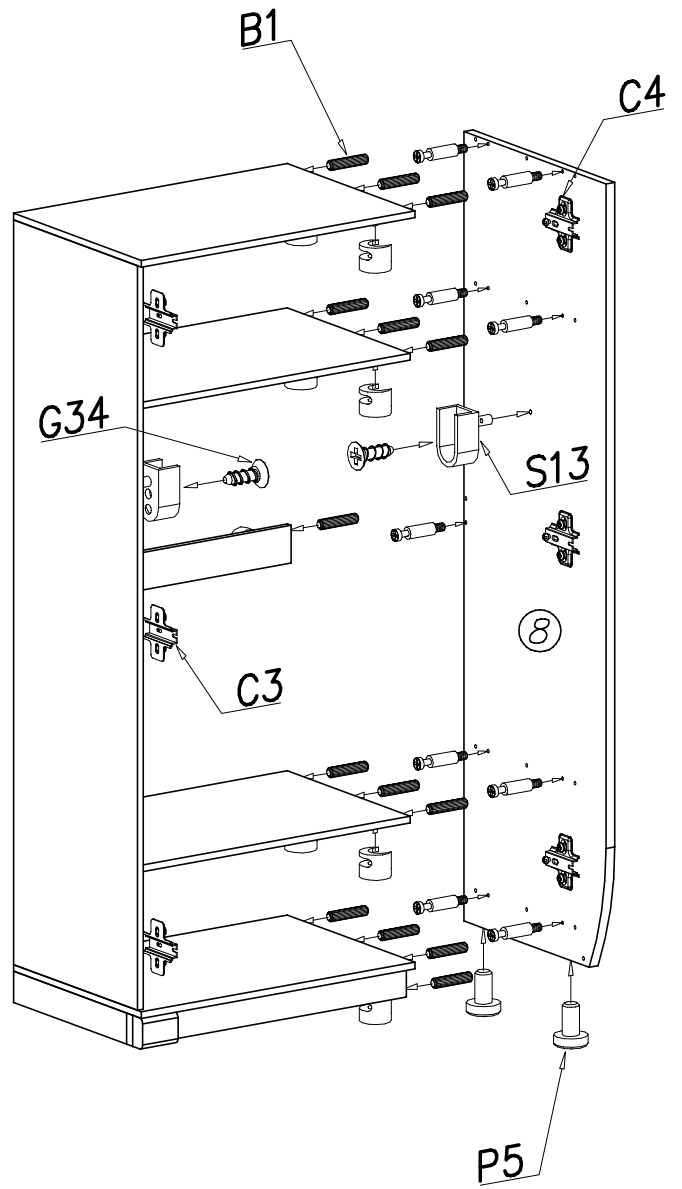

## 01P

Nr	Nazwa elementu	Dł [mm]	Szer [mm]	Gr [mm]	Ilość	Kod	Paczka
1	blat górny	600	579	25	1		
2	wieniec górny	774	516	16	1		
3	wieniec środkowy	757	497	16	2		
4	wieniec dolny	774	516	16	1		
5	cokół przedni	774	74	25	1		
6	cokół boczny	463	74	25	1		
7	bok lewy	1787	500	16	1		
8	bok prawy	1894	574	25	1		
9	łąącznik	757	90	16	1		
10	drzwi lewe	1781	265	16	1		
11	drzwi prawe	1781	501	16	1		
12	HDF sciana tylna	1820	390	2,5	2		

I

II

III

IV

V

VI